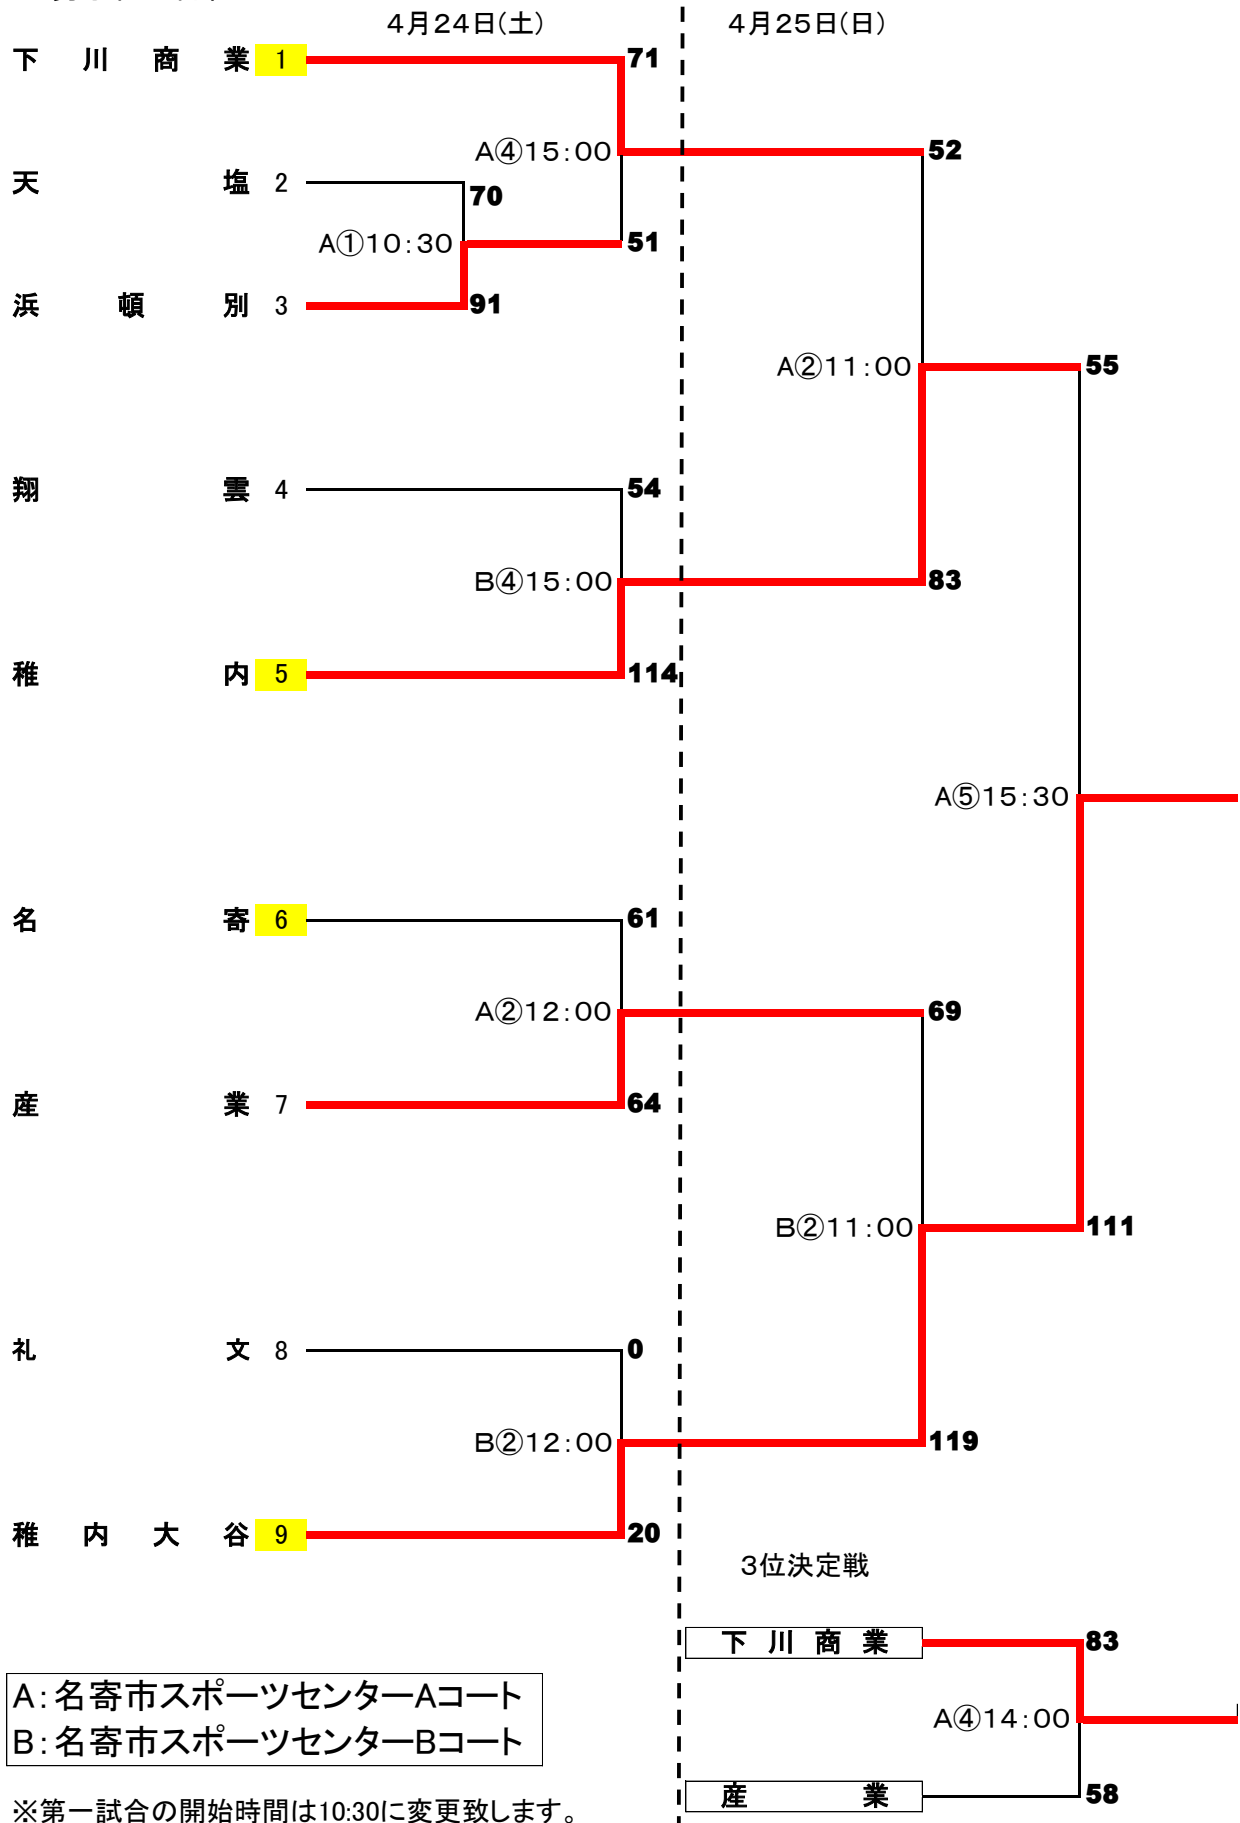

# 令和3年度 名寄支部高等学校春季バスケットボール大会結果

<男子組み合わせ>

# 令和3年度 名寄支部高等学校春季バスケットボール大会結果

<女子組み合わせ>

	枝幸	稚内	名寄	大谷	翔雲	勝敗分	順位	得失点差
枝幸		負 31-132	負 0-20	負 30-105	負 0-20	0勝4敗	5位	
稚内	勝 132-31		勝 95-60	勝 97-56	勝 76-61	4勝0敗	1位	
名寄	勝 20-0	負 60-95		勝 65-35	勝 55-43	3勝1敗	2位	
大谷	勝 105-30	負 56-97	負 35-65		引分 66-66	1勝2敗1分	3位	262-258=4
翔雲	勝 20-0	負 61-76	負 43-55	引分 66-66		1勝2敗1分	4位	190-197=-7

4/24(土)

B①: 稚内 vs 枝幸 10:30~

A③: 土別翔雲 vs 稚内大谷 B③: 名寄 vs 稚内 13:30~

A⑤: 稚内大谷 vs 枝幸 B⑤: 土別翔雲 vs 名寄 16:30~

4/25(日)

A①: 土別翔雲 vs 枝幸 B①: 稚内大谷 vs 稚内 9:30~

A③: 稚内大谷 vs 名寄 B③: 土別翔雲 vs 稚内 12:30~

B④: 名寄 vs 枝幸 15:30~

A: 名寄市スポーツセンターAコート

B: 名寄市スポーツセンターBコート

※ 第一試合の開始時間は10:30に変更致します。