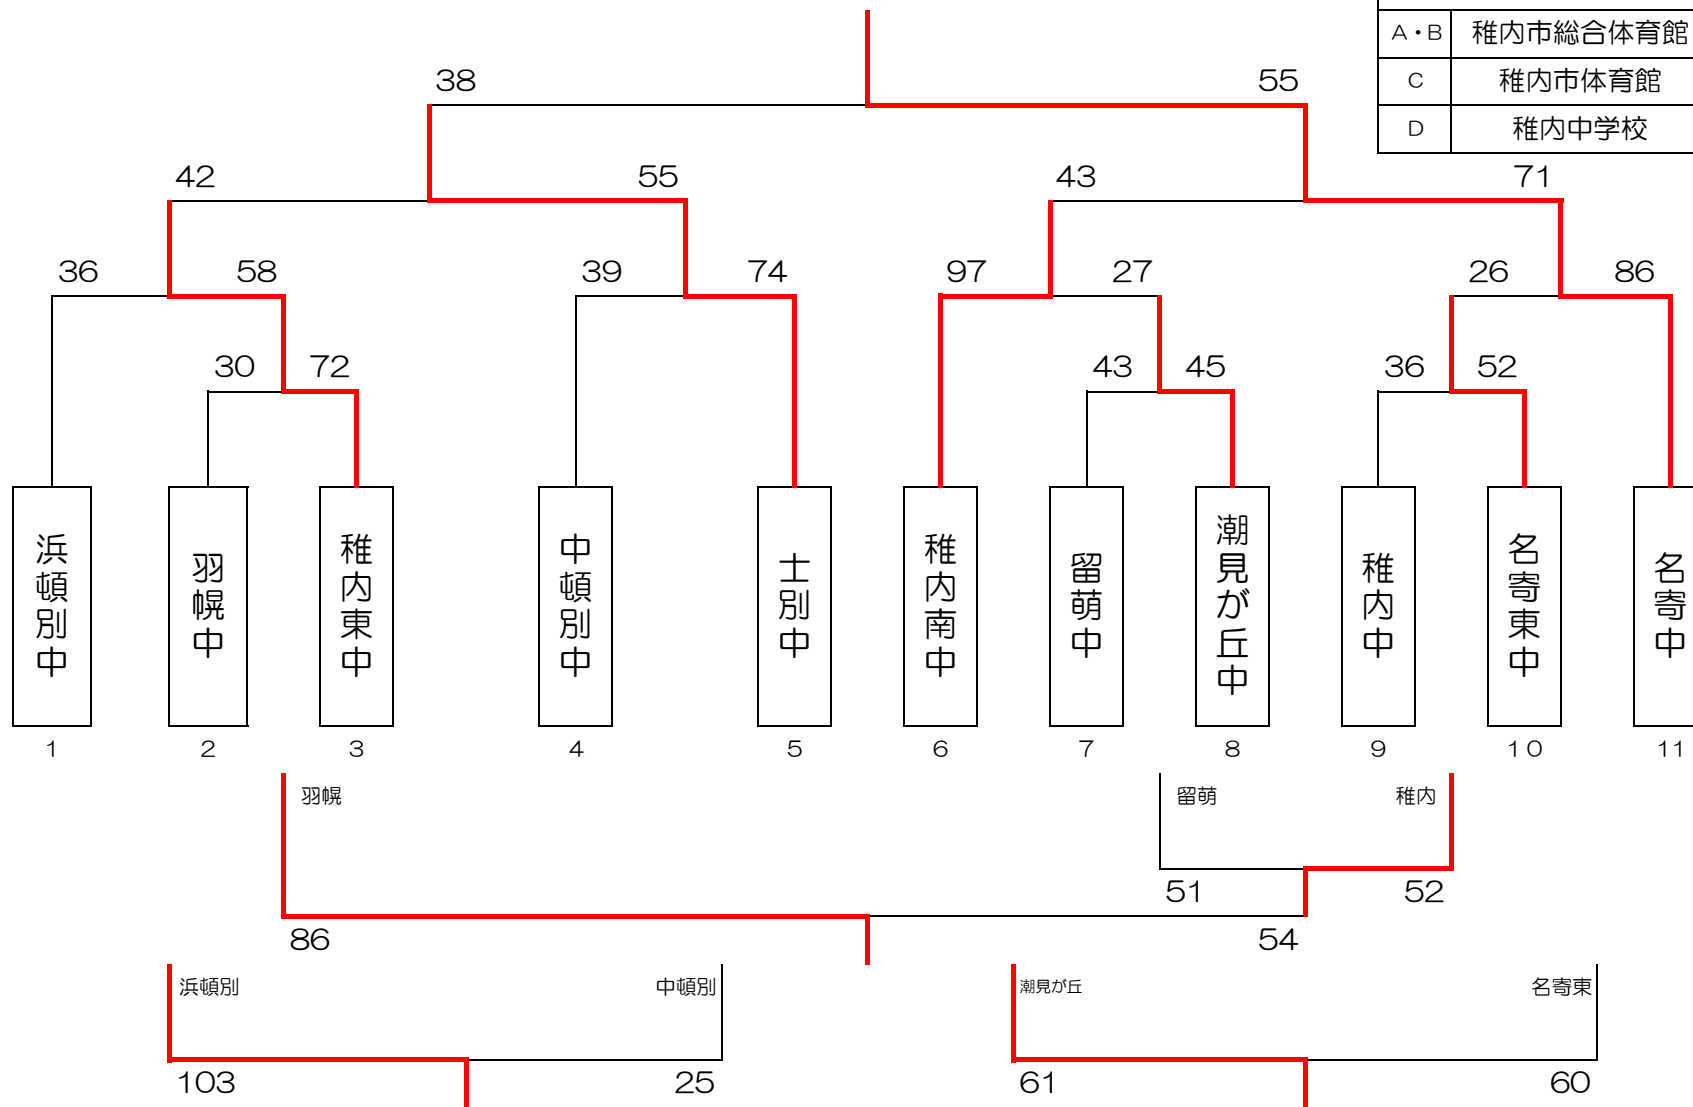

稚内・名寄地区中学校春季バスケットボール大会

平成31年4月29日・30日

組合せ
【男子】

試合会場	
A・B	稚内市総合体育館
C	稚内市体育館
D	稚内中学校

【女子】