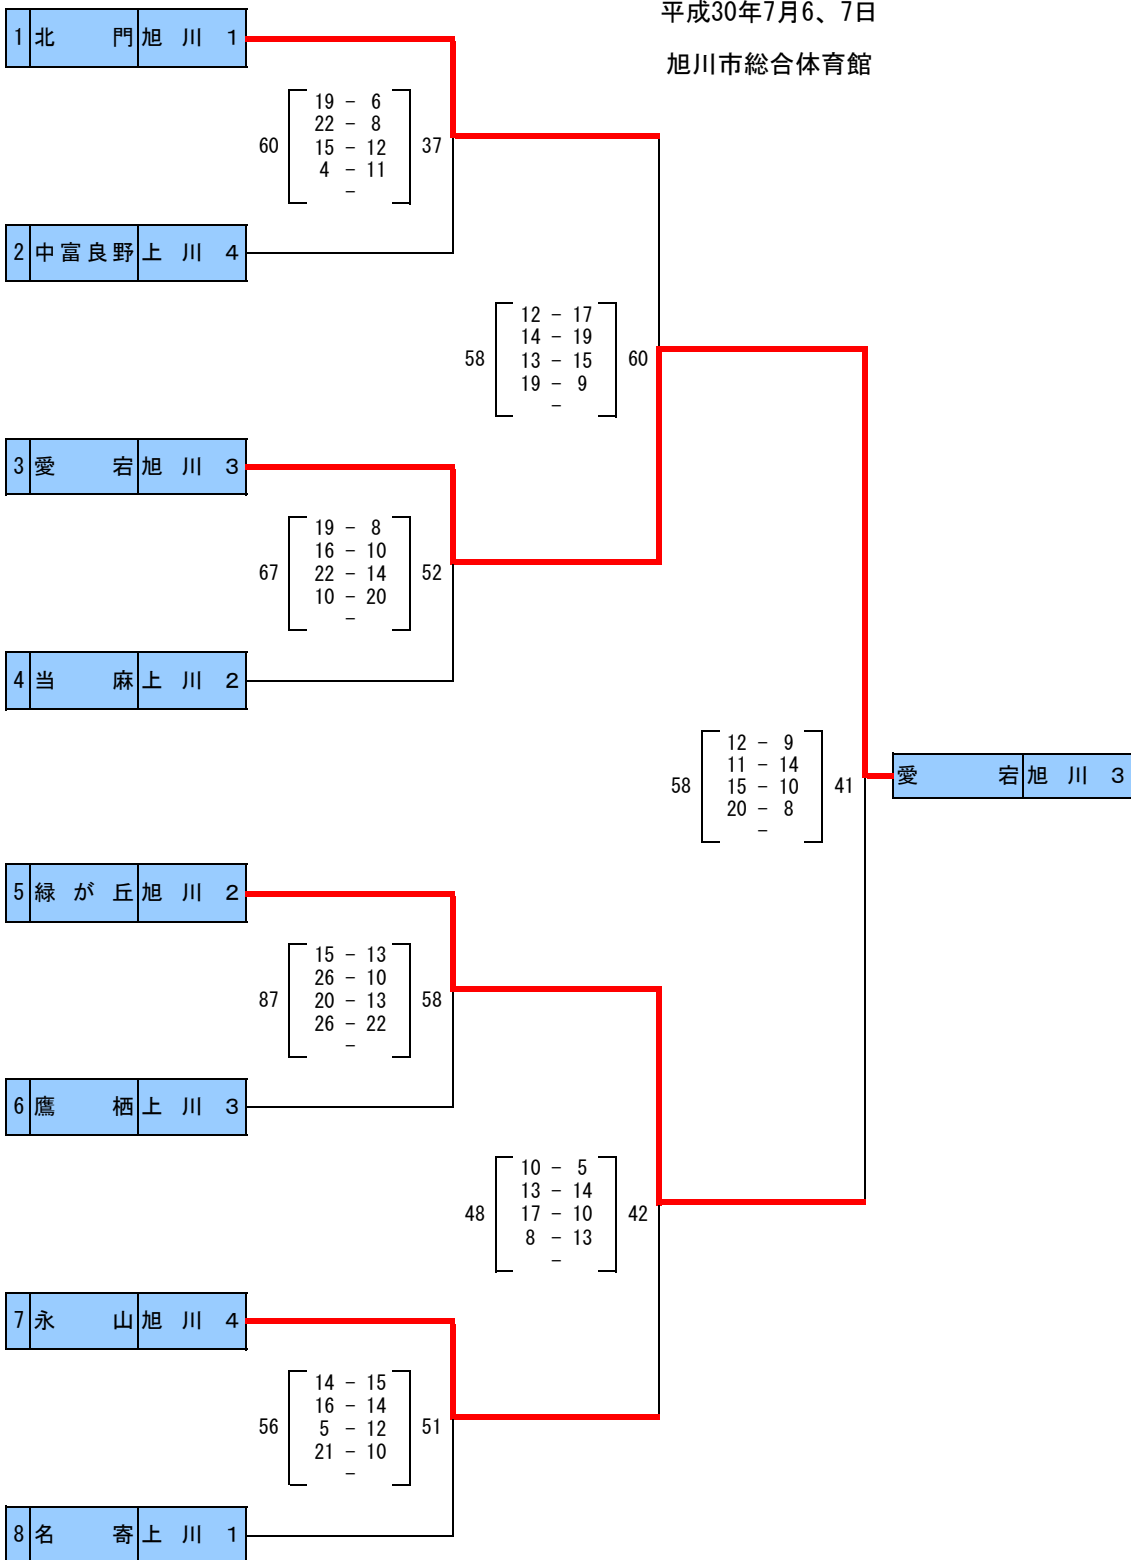

平成30年度 上川代表決定戦 男子

平成30年7月6、7日

旭川市総合体育館

平成30年度 上川代表決定戦 女子

平成30年7月6、7日

旭川市総合体育館