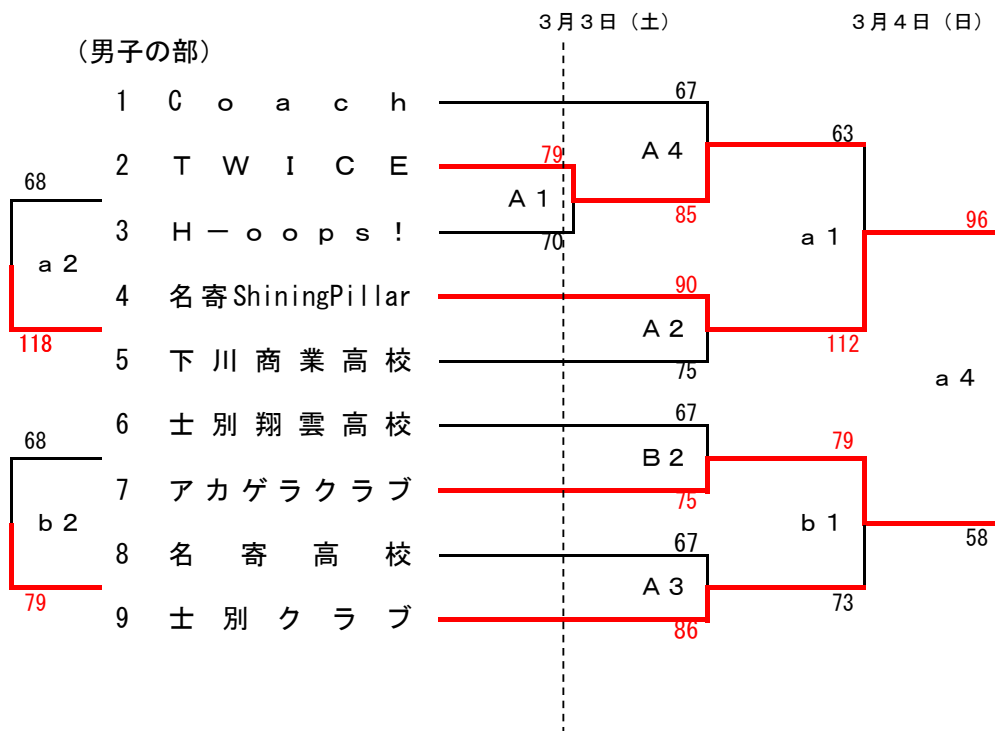

平成29年度 名寄地区総合選手権バスケットボール大会 結果

とき 平成30年3月3日・4日
ところ 名寄市スポーツセンター

(女子の部)

	フィジック	Azalea	士別翔雲
フィジック		○42 - ×40	○75 - ×72
Azalea	×40 - ○42		×66 - ○70
士別翔雲	×72 - ○75	○70 - ×66	

【試合時間・オフィシャル】

3月3日(土)

(試合時間)

(T0)

A1/B1 10:00~11:30 SP・アカゲラ

A2/B2 11:30~13:00 A1・B1の負け

A3/B3 13:00~14:30 A2・B2の負け

A4 14:30~16:00 A3の負け

3月4日(日)

(試合時間)

(T0)

a1/b 10:00~11:00 フィジック・翔雲女子

a2/b 11:30~13:00 a1・b1の負け

a3 13:00~14:00 **b2の負け**

a4 14:30~16:00 **a2の負け**