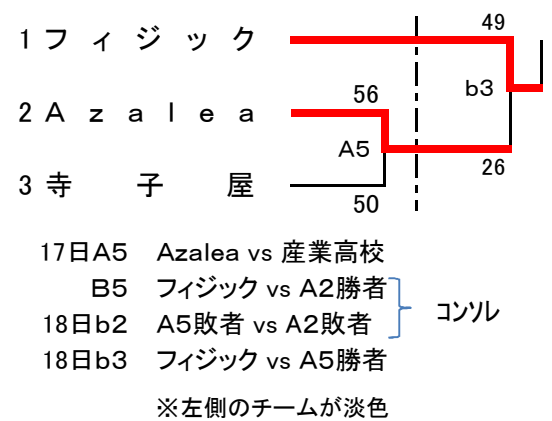

17日 A1:名寄 vs 翔雲 B1:産業 vs 下商
A4:A1勝 vs B1負 B4:A1負 vs B1勝
18日 a4:A1勝 vs B1勝 b4:A1負 vs B1負
※左側のチームが淡色

高校女子

17日A2 ○士別翔雲70 vs 32名寄高校×
17日B5 フィジック vs A2勝者 } コンソ
18日b2 A5敗者 vs A2敗者 }
※左側のチームが淡色

コンソレーション結果
○フィジック66 vs 47士別翔雲高校×
×寺子屋36 vs 68名寄高校○

一般男子

一般女子

試合時間

17日(土)	TO	18日(日)	TO
A1・B1	10:00~11:30 アカゲラ・Good Smell	a1・b1	9:30~11:00 フィジック・A5勝者
A2・B2	11:30~13:00 A1・B1負け	a2・b2	11:00~12:30 a1・b1負け
A3・B3	13:00~14:30 A2・B2負け	a3・b3	12:30~14:00 a2・b2負け
A4・B4	14:30~16:00 A3・B3負け	a4・b4	14:00~15:30 a3・b3負け
A5・B5	16:00~17:30 A4・B4負け		