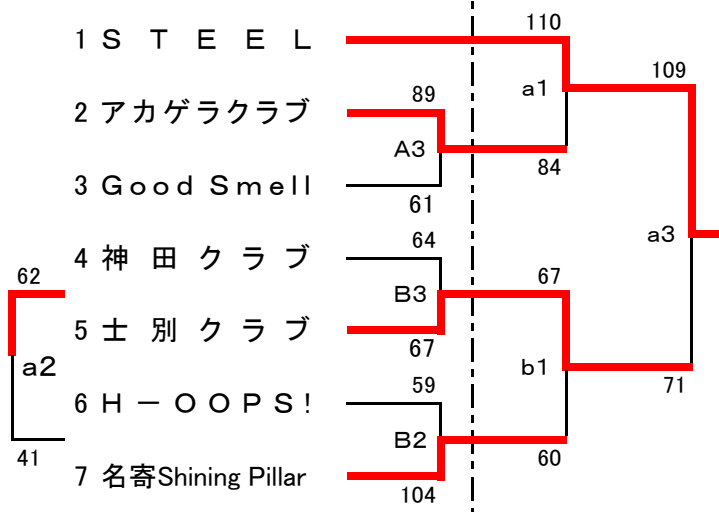

平成28年度 全国高等学校バスケットボール選抜優勝大会北海道予選名寄地区予選会
兼 名寄地区バスケットボール協会理事長杯

とき 平成28年9月17日・18日
ところ 名寄市スポーツセンター

高校男子

	士別翔雲	下川商業	産業高校	名寄高校	
1	士別翔雲	64-61 ○	79-46 ○	70-68 ○	1位
2	下川商業	61-64 ×	58-44 ○	74-45 ○	2位
3	産業高校	46-79 ×	44-58 ×	54-86 ×	4位
4	名寄高校	68-70 ×	45-74 ×	86-54 ○	3位

17日 A1:名寄 vs 翔雲 B1:産業 vs 下商
A4:A1勝 vs B1負 B4:A1負 vs B1勝
18日 a4:A1勝 vs B1勝 b4:A1負 vs B1負
※左側のチームが淡色

高校女子

17日A2 ○士別翔雲70 vs 32名寄高校×
17日B5 フィジック vs A2勝者 } コンソ
18日b2 A5敗者 vs A2敗者 }
※左側のチームが淡色

コンソレーション結果
○フィジック66 vs 47士別翔雲高校×
×寺子屋36 vs 68名寄高校○

一般男子

一般女子

試合時間

17日(土)	TO	18日(日)	TO
A1・B1	10:00~11:30 アカゲラ・Good Smell	a1・b1	9:30~11:00 フィジック・A5勝者
A2・B2	11:30~13:00 A1・B1負け	a2・b2	11:00~12:30 a1・b1負け
A3・B3	13:00~14:30 A2・B2負け	a3・b3	12:30~14:00 a2・b2負け
A4・B4	14:30~16:00 A3・B3負け	a4・b4	14:00~15:30 a3・b3負け
A5・B5	16:00~17:30 A4・B4負け		