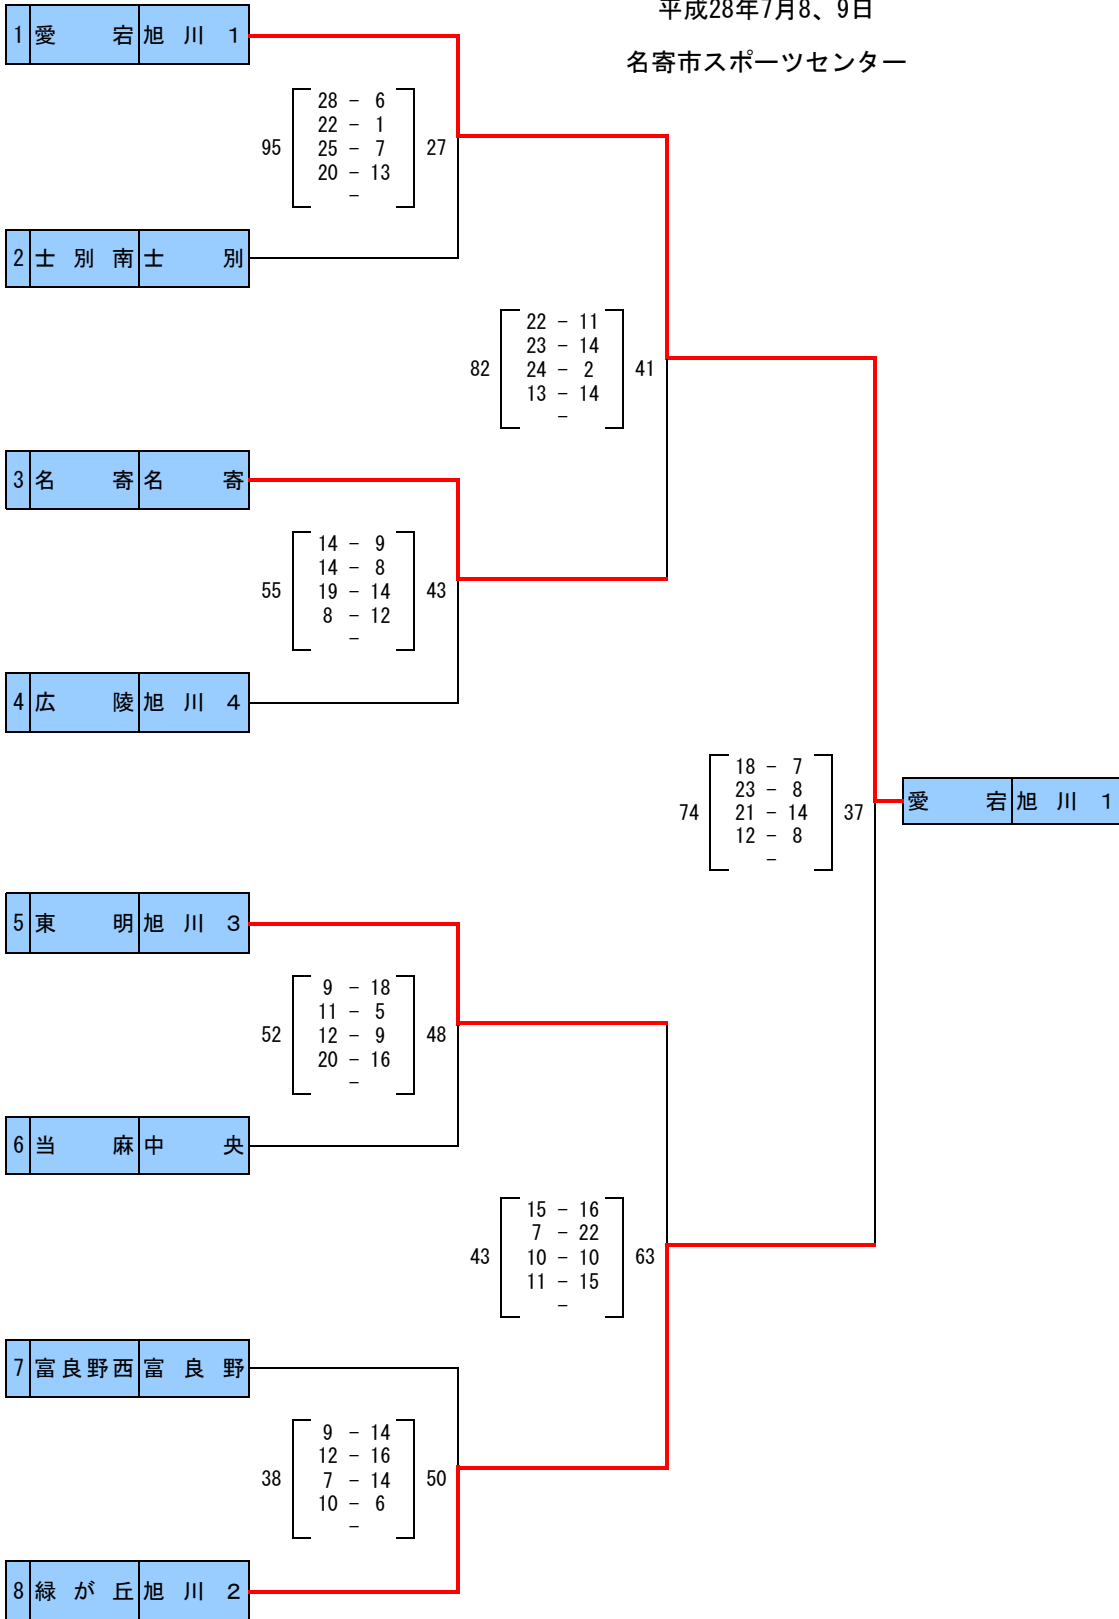

平成28年度 上川代表決定戦 男子

平成28年7月8、9日

名寄市スポーツセンター

平成28年度 上川代表決定戦 女子

平成28年7月8, 9日

名寄市スポーツセンター