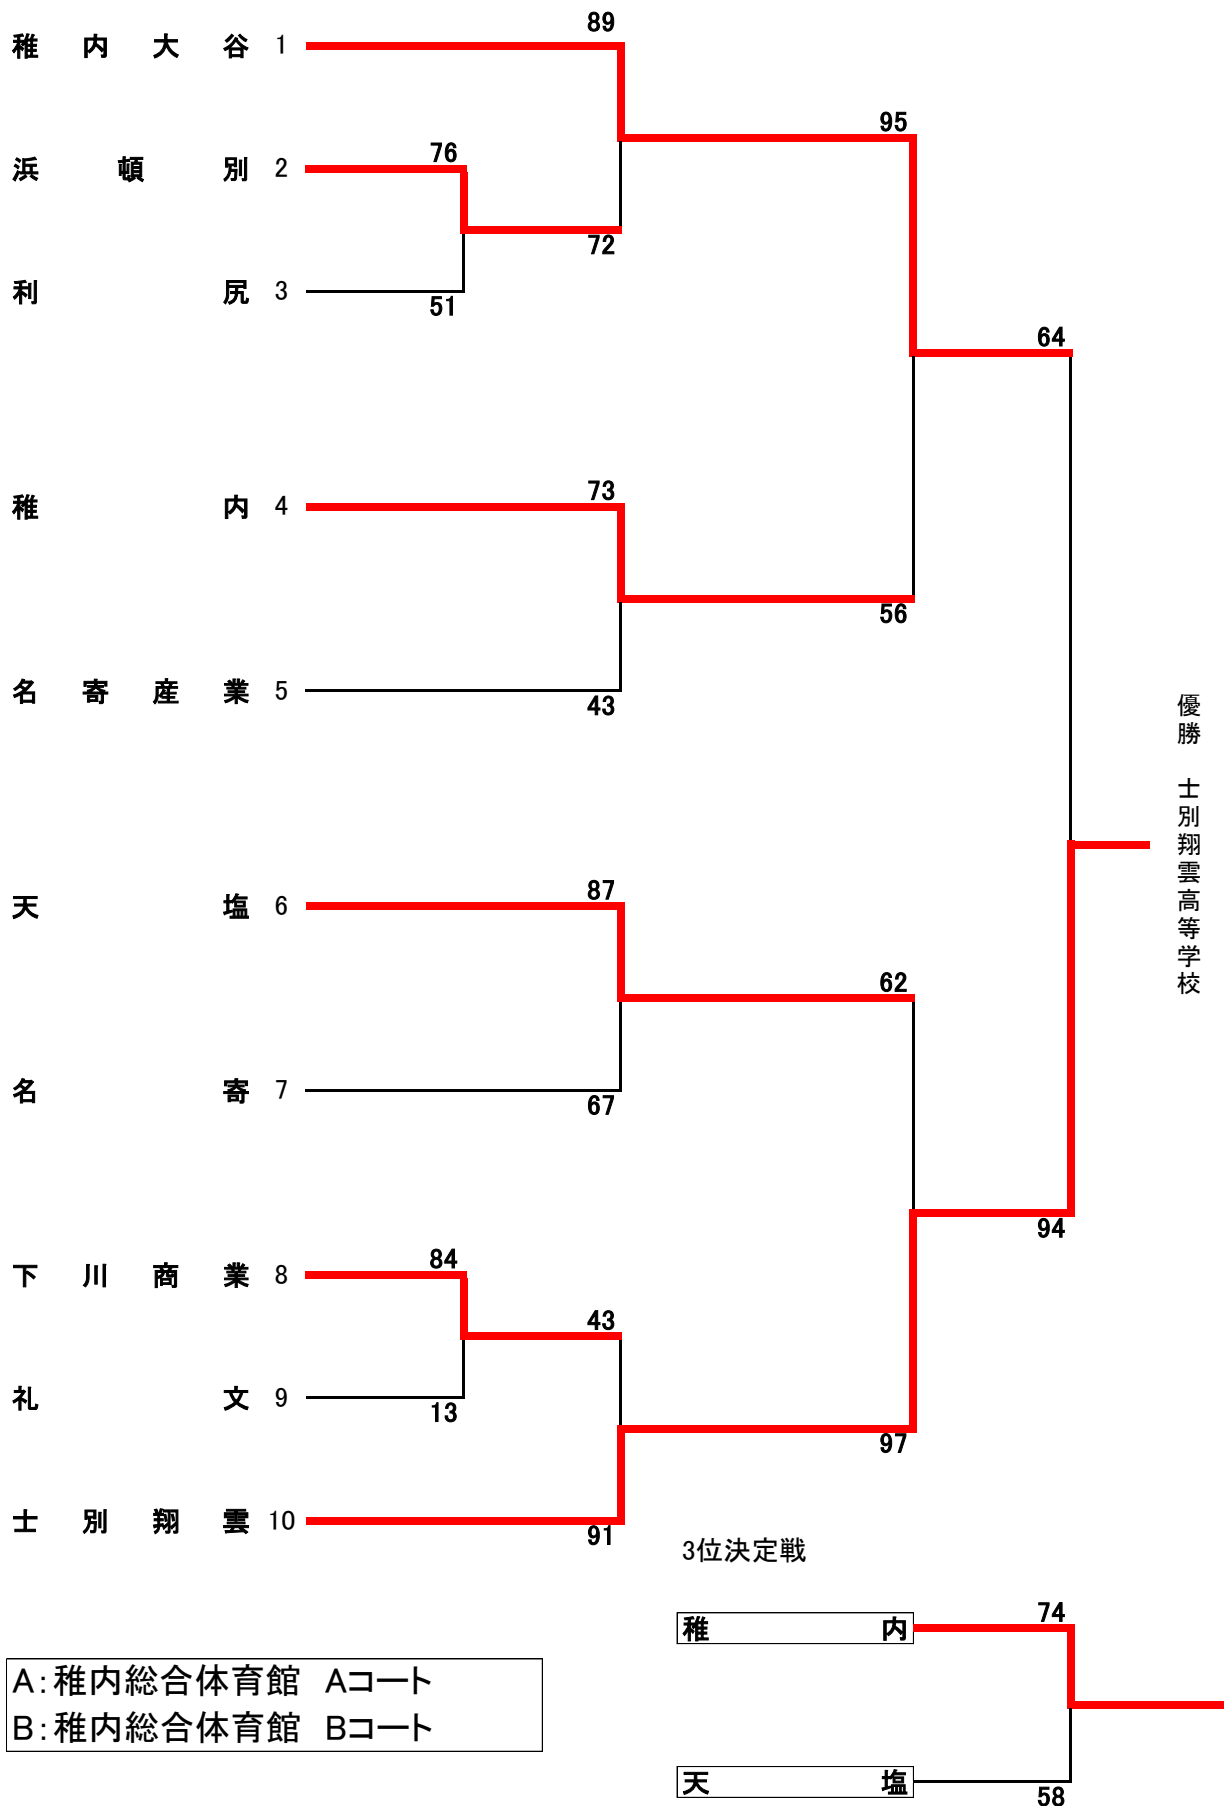

平成28年度 名寄支部高等学校春季バスケットボール大会

<男子結果>

A: 稚内総合体育館 Aコート
 B: 稚内総合体育館 Bコート

平成28年度 名寄支部高等学校春季バスケットボール大会

<女子結果>

3位決定戦

A: 稚内総合体育館 Aコート
B: 稚内総合体育館 Bコート