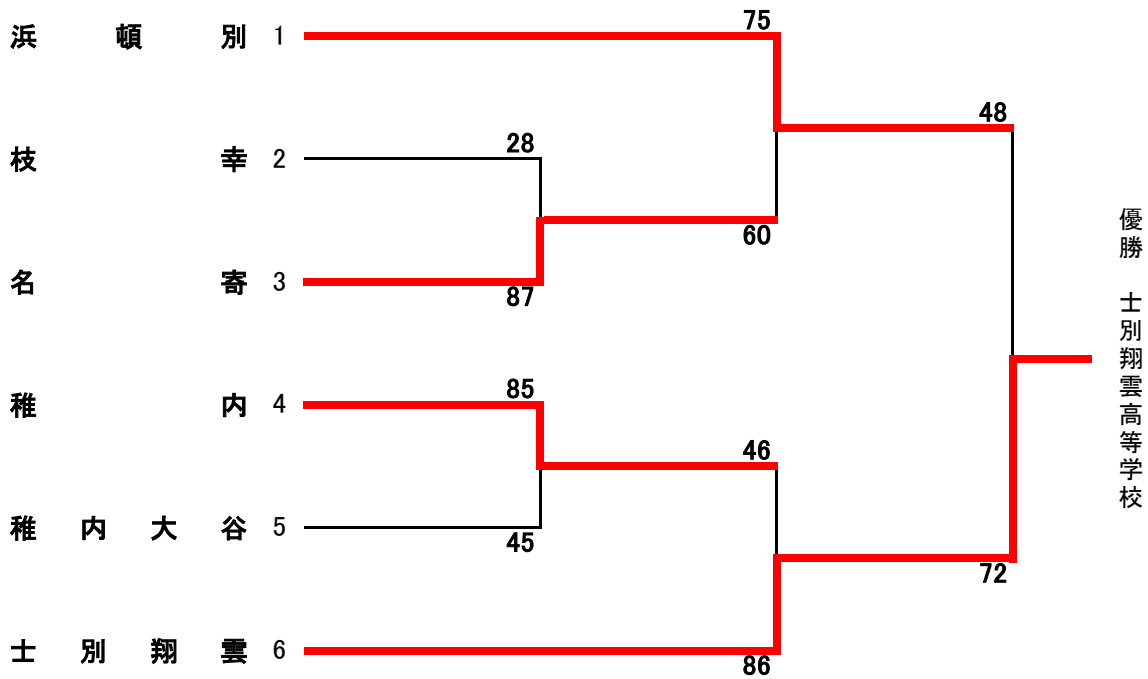

平成28年度 名寄支部高等学校春季バスケットボール大会

<男子結果>

A: 稚内総合体育館 Aコート
 B: 稚内総合体育館 Bコート

平成28年度 名寄支部高等学校春季バスケットボール大会

<女子結果>

3位決定戦

A: 稚内総合体育館 Aコート
B: 稚内総合体育館 Bコート