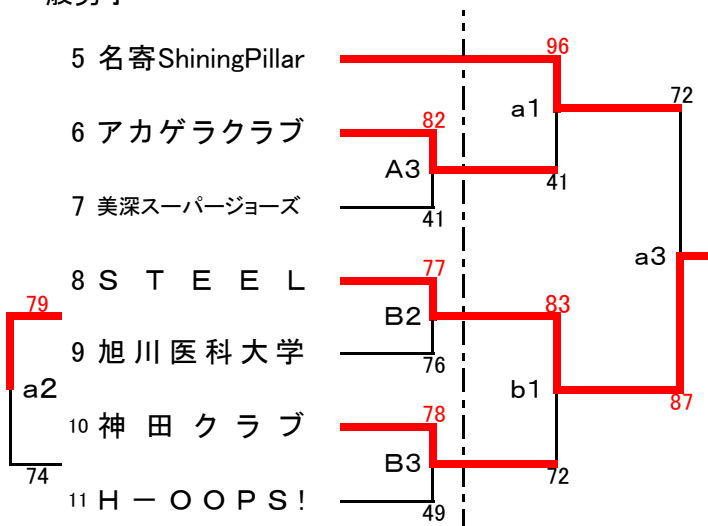

平成27年度 全国高等学校バスケットボール選抜優勝大会北海道予選名寄地区予選会
兼 名寄地区バスケットボール協会理事長杯

と き 平成27年9月19日・20日
と ころ 名寄市スポーツセンター

高校男子

	士別翔雲	下川商業	産業高校	名寄高校	順位
1 士別翔雲		× 54-○83	○75-× 54	○84-× 17	2位
2 下川商業	○83-× 54		○73-× 69	○86-× 30	1位
3 産業高校	× 54-○75	× 69-○73		○76-× 59	3位
4 名寄高校	× 17-○84	× 30-○86	× 59-○76		4位

19日 A1:名寄 vs 翔雲 B1:産業 vs 下商

A4:翔雲 vs 産業 B4:名寄 vs 下商

20日 a4:翔雲 vs 下商 b4:名寄 vs 産業

※左側のチームが淡色

高校女子

19日A2 ○74士別翔雲 vs × 49名寄高校

19日B5 ○56フィジック vs × 50士別翔雲

20日b2 ○77産業高校 vs × 68名寄高校

】コンソ

※左側のチームが淡色

一般男子