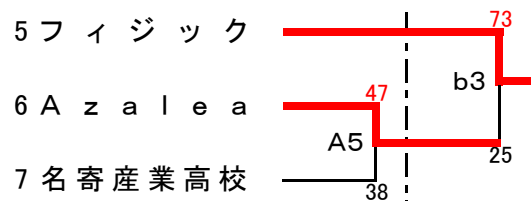

一般女子

19日A5 Azalea vs 産業高校

B5 フィジック vs 士別翔雲

20日b2 産業高校 vs 名寄高校

20日b3 フィジック vs Azalea

】コンソ

※左側のチームが淡色

試合時間

19日(土)

TO

20日(日)

TO

A1・B1	10:00～11:30	美深SJ・アカゲラ
A2・B2	11:30～13:00	A1・B1負け
A3・B3	13:00～14:30	A2・B2負け
A4・B4	14:30～16:00	A3・B3負け
A5・B5	16:00～17:30	A4・B4負け

a1・b1	9:30～11:00	フィジック・アザレア
a2・b2	11:00～12:30	a1・b1負け
a3・b3	12:30～14:00	a2・b2負け
a4・b4	14:00～15:30	a3・b3負け