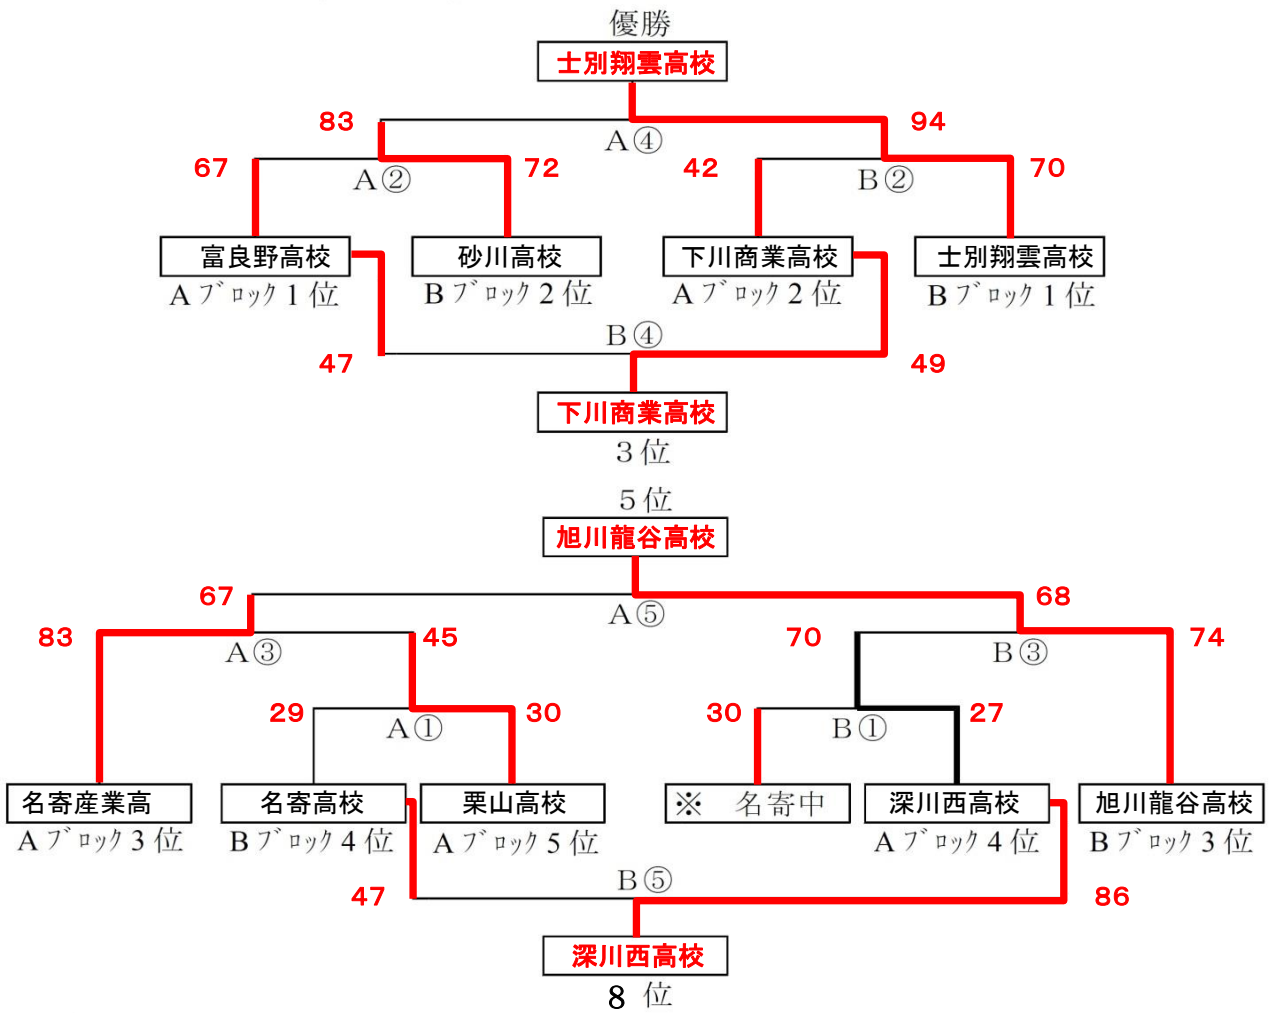

第3回サマーフェスティバル名寄大会 試合結果

Aコート	深西	栗山	富良	名産	下川	
1. 深西		○ 38-24	× 32-38	× 36-41	× 28-46	1勝3敗 A 4位
2. 栗山	× 24-38		× 23-37	× 21-49	× 18-46	0勝4敗 A 5位
3. 富良	○ 38-32	○ 37-23		○ 52-21	○ 28-22	4勝0敗 A 1位
4. 名産	○ 41-36	○ 49-21	× 21-52		× 26-34	2勝2敗 A 3位
5. 下川	○ 46-28	○ 46-18	× 22-28	○ 34-26		3勝1敗 A 2位

Bコート	砂川	旭龍	士別	名寄	名中	
1. 砂川		○ 35-33	× 36-41	○ 39-12	○ 60-12	3勝1敗 B 2位
2. 旭龍	× 33-35		× 33-57	○ 53-17	○ 58-14	2勝2敗 B 3位
3. 士別	○ 41-36	○ 57-33		○ 49- 5	× 25-32	3勝1敗 B 1位
4. 名寄	× 12-39	× 17-53	× 5-49		○ 31-21	1勝3敗 B 4位
5. 名中	× 12-60	× 14-58	○ 32-25	× 21-31		1勝3敗 B 5位