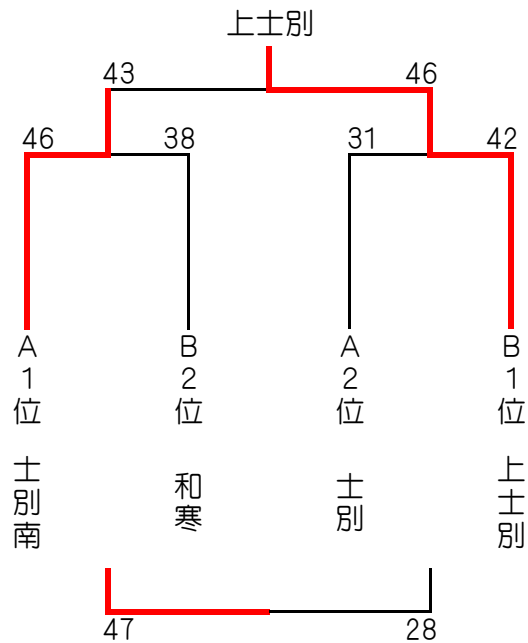

平成26年度 名寄地区バスケットボール協会理事長杯

平成26年10月4日, 5日
会場:名寄東中学校体育館

【男子】

	士別南	士別	名寄東	和寒	名寄	勝	負	順位
士別南		× 43-44	○ 69-23	○ 57-41	× 42-48	2	2	3
士別	○ 44-43		○ 51-47	○ 46-33	× 46-60	3	1	2
名寄東	× 23-69	× 47-51		× 44-49	× 35-76	0	4	5
和寒	× 41-57	× 33-46	○ 49-44		× 34-60	1	3	4
名寄	○ 48-42	○ 60-46	○ 76-35	○ 60-34		4	0	1

【女子】

◆決勝トーナメント

◆予選Aリーグ

	士別南	士別	名寄
士別南		○46-33	○44-24
士別	×33-46		○51-27
名寄	×24-44	×27-51	

◆予選Bリーグ

	和寒	上士別	名寄東
和寒		×36-43	○53-26
上士別	○43-36		○79-4
名寄東	×26-53	×4-79	

◆5・6位戦 A3位vsB3位
名寄 54-14 名寄東