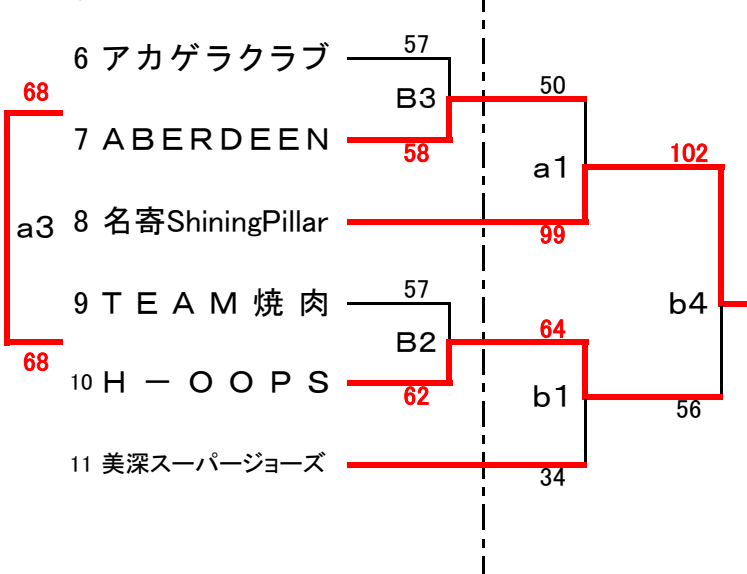

平成25年度 全国高等学校バスケットボール選抜優勝大会北海道予選名寄地区予選会
兼 名寄地区バスケットボール協会理事長杯

高校男子

一般男子

高校女子

	士別翔雲	名寄高校	産業高校
1 士別翔雲		○54-38×	○109-9×
2 名寄高校	×38-54○		○62-37×
3 産業高校	×9-109○	×37-62○	

13日 B1 名寄高校 vs 産業高校
B4 産業高校 vs 士別翔雲高校
14日 a2 士別翔雲高校 vs 名寄高校
※左側のチームが淡色

一般女子

	フィジック	hassyz	Azalea
1 フィジック		○82-39×	○57-46×
3 ハッシーズ hassyz	×39-82○		×41-61○
2 アザレア Azalea	×46-57○	○61-41×	

13日 A2 hassyz vs Azalea
A5 フィジック vs hassyz
14日 b2 フィジック vs Azalea
※左側のチームが淡色

試合時間

13日(土)		TO	14日(日)		TO
A1・B1	10:00~11:30	名寄産業男子・下川商業	a1・b1	9:30~11:00	A1・A3負け
A2・B2	11:30~13:00	A1・B1負け	a2・b2	11:00~12:30	a1・b1負け
A3・B3	13:00~14:30	A2・B2負け	a3・b3	12:30~14:00	a2・b2負け
A4・B4	14:30~16:00	A3・B3負け	a4・b4	14:00~15:30	a3・b3負け
A5	16:00~17:30	A4負け			