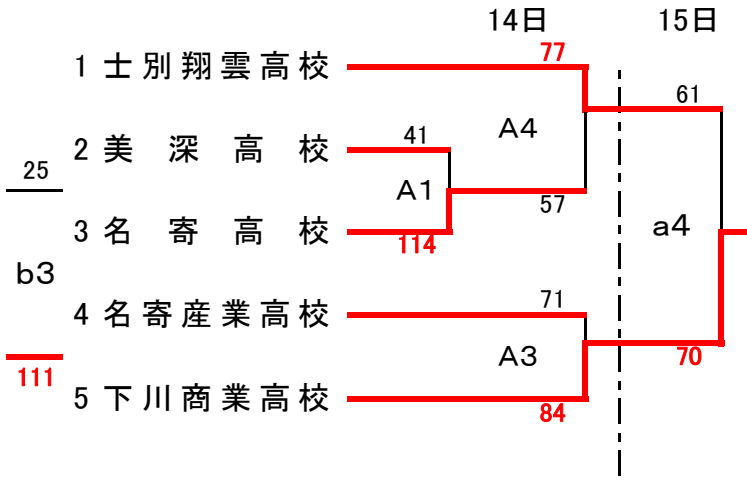

平成25年度 全国高等学校バスケットボール選抜優勝大会北海道予選名寄地区予選会
兼 名寄地区バスケットボール協会理事長杯

高校男子

一般男子

高校女子

	士別翔雲	名寄高校	産業高校
1 士別翔雲		○54-38×	○109-9×
2 名寄高校	×38-54○		○62-37×
3 産業高校	×9-109○	×37-62○	

13日 B1 名寄高校 vs 産業高校
B4 産業高校 vs 士別翔雲高校
14日 a2 士別翔雲高校 vs 名寄高校
※左側のチームが淡色

一般女子

	フィジック	hassyz	Azalea
1 フィジック		○82-39×	○57-46×
3 ハッシーズ hassyz	×39-82○		×41-61○
2 アザレア Azalea	×46-57○	○61-41×	

13日 A2 hassyz vs Azalea
A5 フィジック vs hassyz
14日 b2 フィジック vs Azalea
※左側のチームが淡色

試合時間

13日(土)		TO	14日(日)		TO
A1・B1	10:00~11:30	名寄産業男子・下川商業	a1・b1	9:30~11:00	A1・A3負け
A2・B2	11:30~13:00	A1・B1負け	a2・b2	11:00~12:30	a1・b1負け
A3・B3	13:00~14:30	A2・B2負け	a3・b3	12:30~14:00	a2・b2負け
A4・B4	14:30~16:00	A3・B3負け	a4・b4	14:00~15:30	a3・b3負け
A5	16:00~17:30	A4負け			