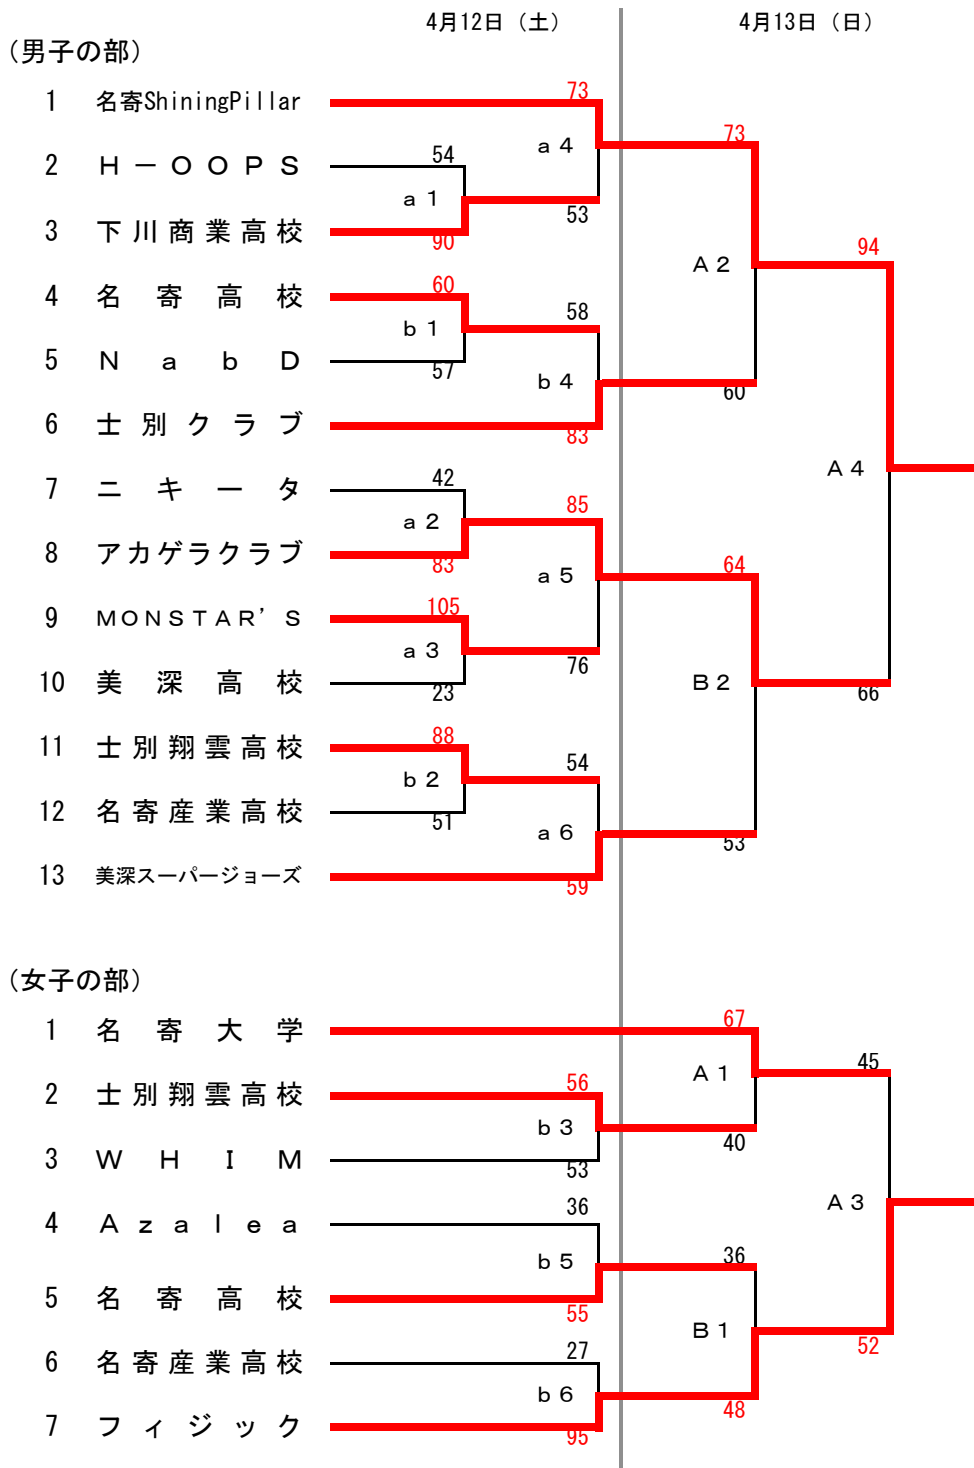

平成26年度 コート開きバスケットボール大会 組合せ

と き 平成26年4月12日・13日
 ところ スポーツセンター

【試合時間・オフィシャル】

4月12日(土)

a1・b1	10:30~12:00	美深男子・翔雲女子
a2・b2	12:00~13:30	a1・b1の負け
a3・b3	13:30~15:00	a2・b2の負け
a4・b4	15:00~16:30	a3・b3の負け
a5・b5	16:30~18:00	a4・b4の負け
a6・b6	18:00~19:30	a5・b5の負け

4月13日(日)

A1・B1	10:00~11:30	名寄協会
A2・B2	11:30~13:00	a1・b1の負け
A3	13:00~14:30	a2・b2の負け
A4	14:30~16:00	a3の負け