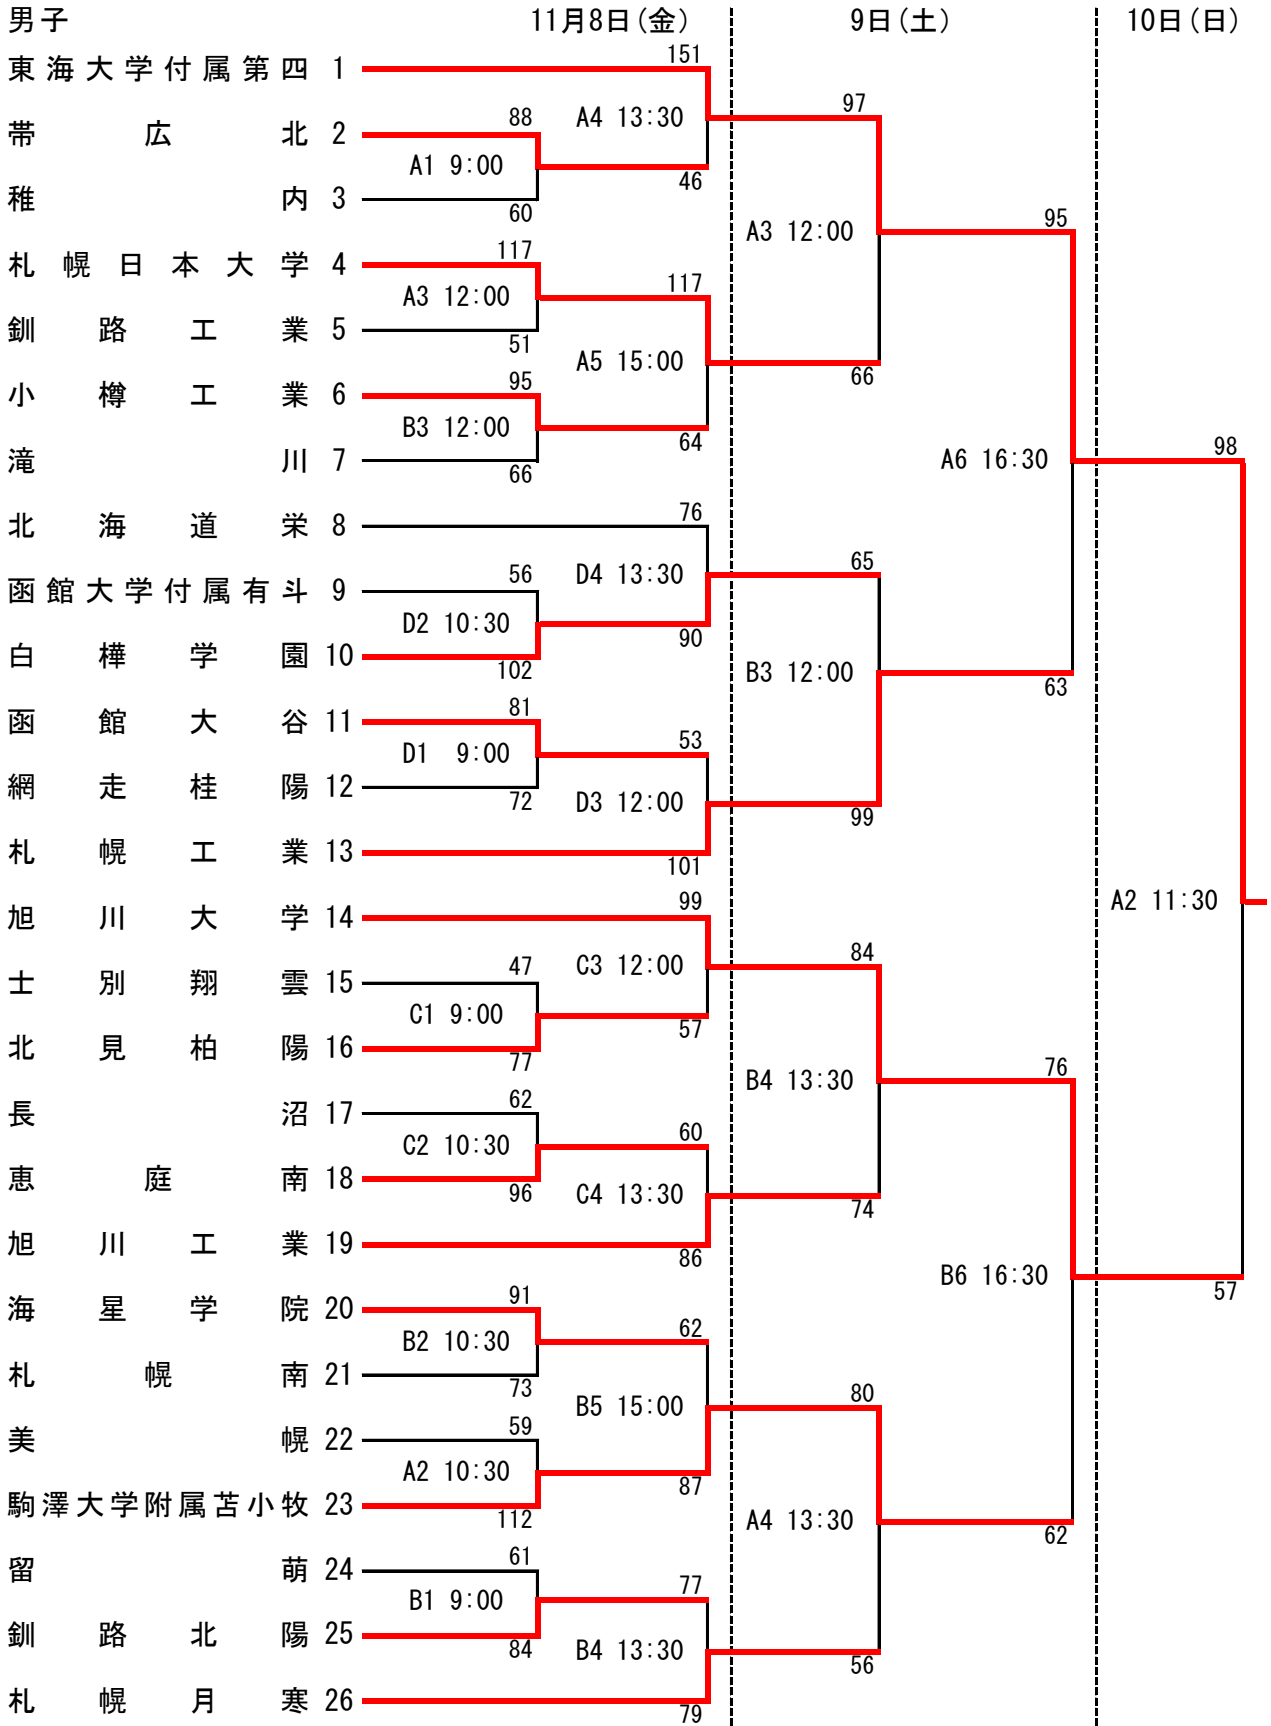

第44回全国高等学校バスケットボール選抜優勝大会北海道予選会組合せ
男子

コート記号 A・B 道立北見体育センター D 北海学園大学北見校 G 北見北斗高校体育館
C 北見市立体育センター E・F 留辺薬町体育館 H 端野町農業者トレーニングセンター

第44回全国高等学校バスケットボール選抜優勝大会北海道予選会組合せ
女子

コート記号 A・B 道立北見体育センター D 北海学園大学北見校 G 北見北斗高校体育館
C 北見市立体育センター E・F 留辺薬町体育館 H 端野町農業者トレーニングセンター