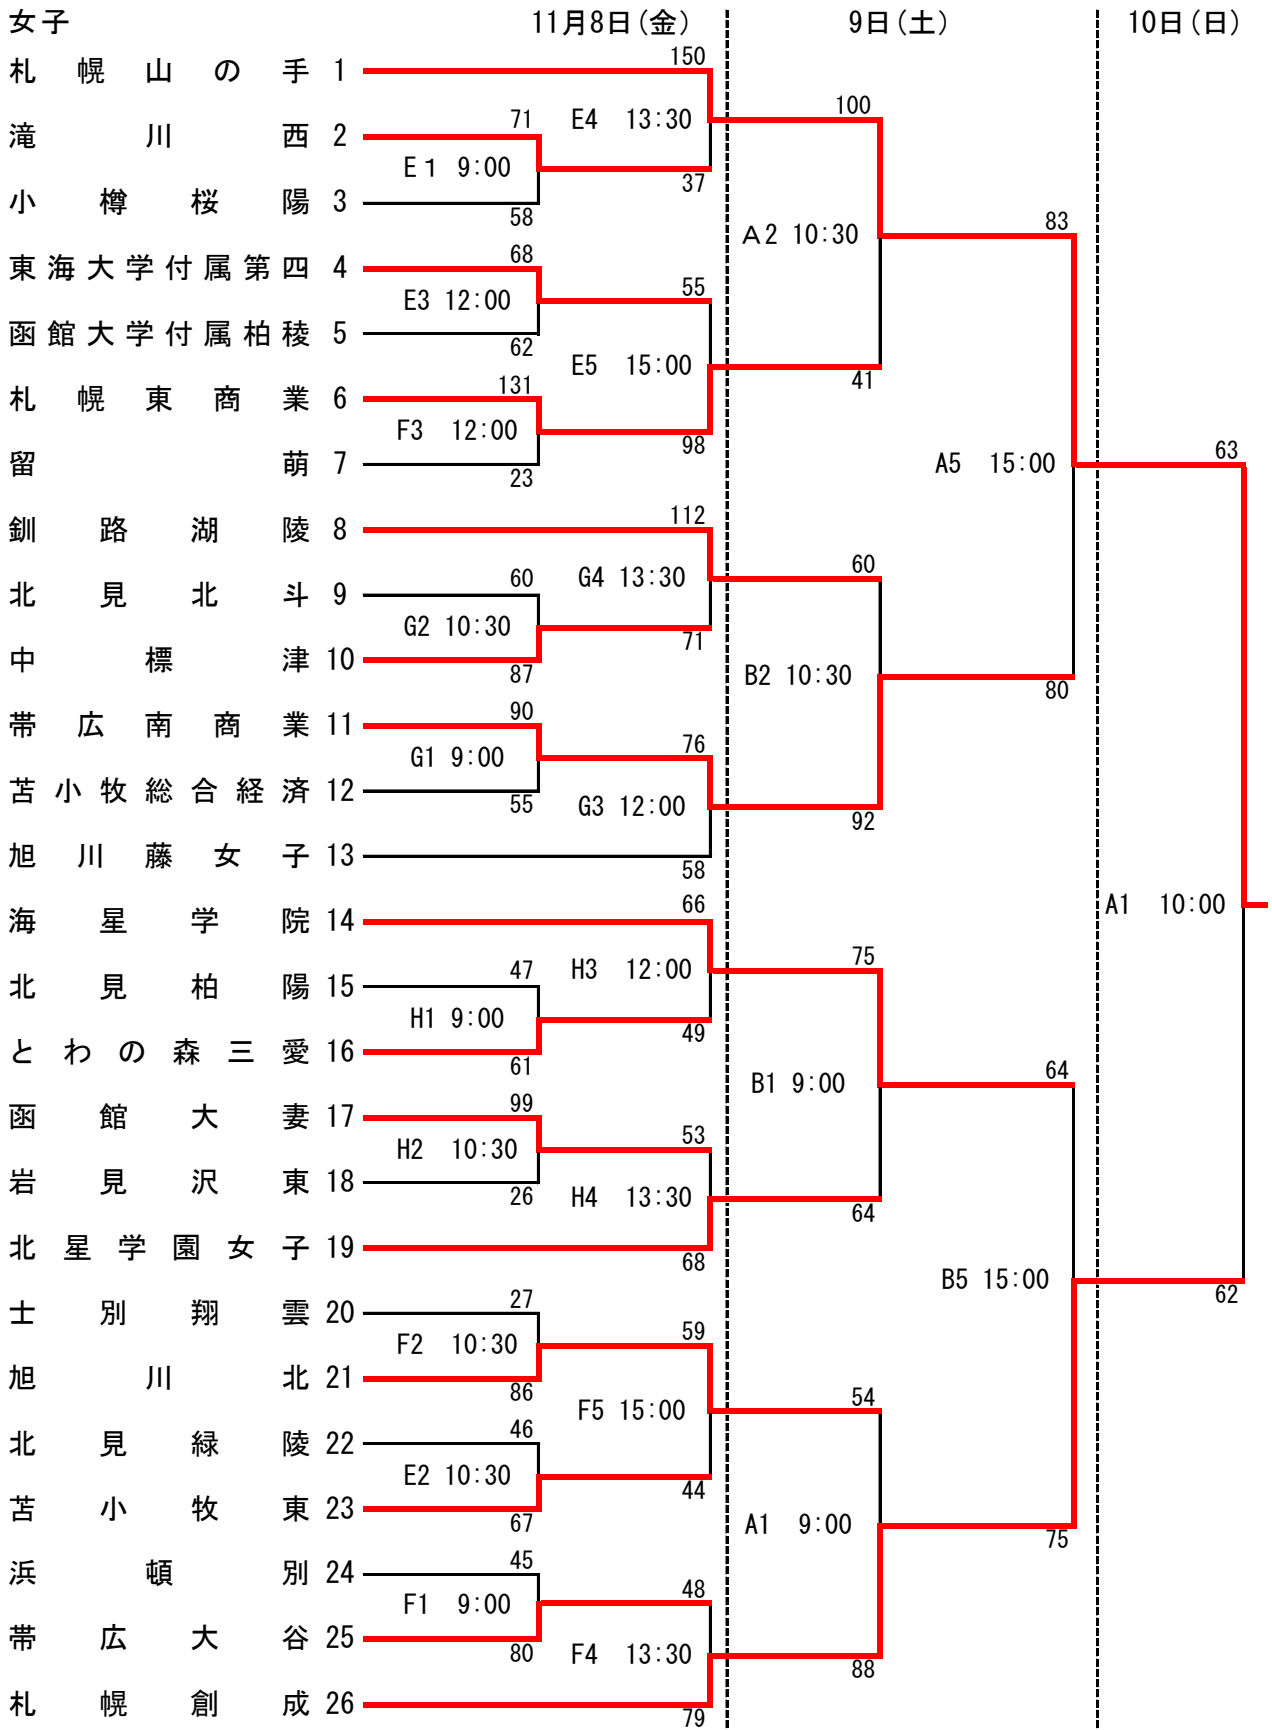

第44回全国高等学校バスケットボール選抜優勝大会北海道予選会組合せ
男子

コート記号 A・B 道立北見体育センター D 北海学園大学北見校 G 北見北斗高校体育館
C 北見市立体育センター E・F 留辺薬町体育館 H 端野町農業者トレーニングセンター

第44回全国高等学校バスケットボール選抜優勝大会北海道予選会組合せ
女子

コート記号 A・B 道立北見体育センター D 北海学園大学北見校 G 北見北斗高校体育館
C 北見市立体育センター E・F 留辺薬町体育館 H 端野町農業者トレーニングセンター