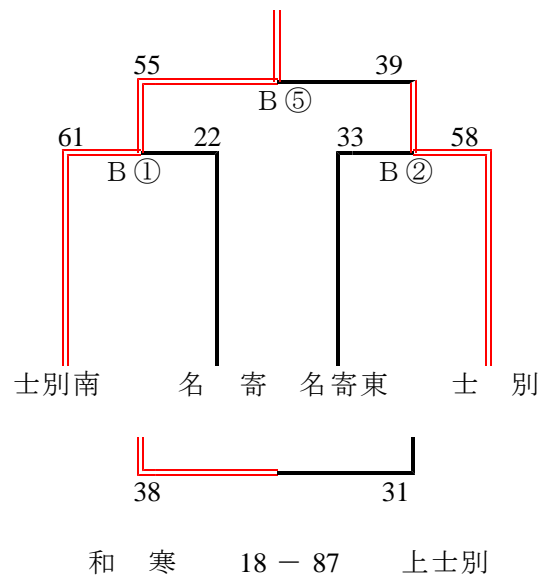

名寄地区バスケットボール協会 理事長杯 結果 (10月5日~6日 名寄東中学校)

《男子》

	士別南	士別	和寒	名寄東	名寄	順位
士別南		○ 91 - 31	69 - 39	○ 44 - 43	○ 27 - 67	1
士別	× 31 - 91		38 - 60	× 44 - 58	× 45 - 69	4
和寒	× 39 - 69	○ 60 - 38		× 45 - 48	× 36 - 65	
名寄東	× 43 - 44	○ 58 - 44	48 - 45		× 31 - 61	3
名寄	× 27 - 67	○ 69 - 45	65 - 36	○ 61 - 31		2

《女子》

Xリーグ

	士別南	和寒	名寄東
士別南		○ 81 - 11	○ 57 - 16
和寒	× 11 - 81		× 23 - 54
名寄東	× 16 - 57	○ 54 - 23	

Yリーグ

	士別	上士別	名寄
士別		33 - 63	○ 36 - 29
上士別	63 - 33		49 - 37
名寄	× 29 - 36	37 - 49	

決勝トーナメント

男子 優勝	士別南中学校	女子 優勝	士別南中学校
準優勝	名寄中学校	準優勝	士別中学校
3位	名寄東中学校	3位	名寄中学校