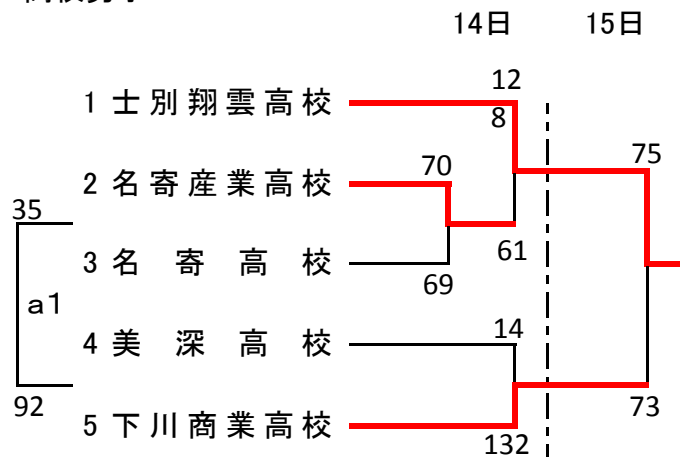

平成25年度 全国高等学校バスケットボール選抜優勝大会北海道予選名寄地区予選会
兼 名寄地区バスケットボール協会理事長杯

高校男子

高校女子

	士別翔雲	名寄高校	産業高校
優勝	士別翔雲	78-41 ○	115-15 ○
2位	名寄高校	41-78 ×	81-27 ○
3位	産業高校	15-115 ×	27-81 ×

14日 B2 名寄高校 vs 産業高校

B4 産業高校 vs 士別翔雲高校

15日 b2 士別翔雲高校 vs 名寄高校

※左側のチームが淡色

一般男子

一般女子

	フィジック	名寄大学	Azalea
2位	フィジック	31-59 ×	42-40 ○
優勝	名寄大学	59-31 ○	60-23 ○
3位	Azalea	40-42 ×	23-60 ×

14日 B1 名寄大学 vs Azalea

15日 b1 フィジック vs 名寄大学

b3 Azalea vs フィジック

※左側のチームが淡色

試合時間

14日(土)

	TO	
A1・B1	10:00~11:30	士別翔雲男子・女子
A2・B2	11:30~13:00	A1・B1負け
A3・B3	13:00~14:30	A2・B2負け
A4・B4	14:30~16:00	A3・B3負け

15日(日)

	TO	
a1・b1	9:30~11:00	A3・B3勝ち
a2・b2	11:00~12:30	a1・b1負け
a3・b3	12:30~14:00	a2・b2負け
a4	14:00~15:30	a3負け