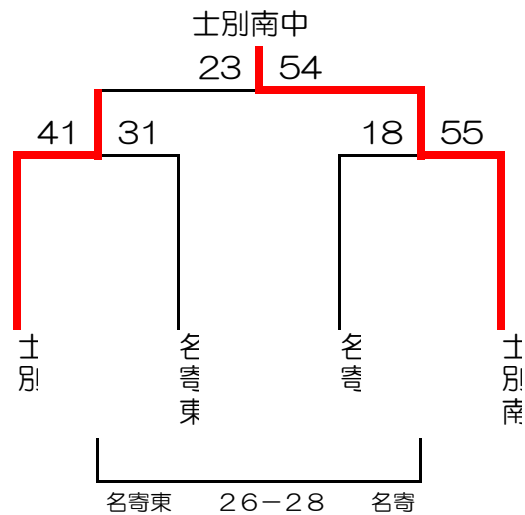

平成25年度 名寄地区交流大会結果

平成25年8月31日, 9月1日

会場：士別南中学校体育館

【男子】

	士別南	士別	名寄	名寄東	和寒	勝敗	順位
士別南		○ 80-36	○ 52-45	○ 67-43	○ 65-55	3勝	1位
士別	× 36-80		× 35-88	× 38-51	○ 66-48	3敗	4位
名寄	× 45-52	○ 88-35		○ 60-40	○ 69-36	2勝1敗	2位
名寄東	× 43-67	○ 51-38	× 40-60		○ 66-41	1勝1敗	3位
和寒	× 55-65	× 48-66	× 36-69	× 41-66			

※和寒はオープン参加のため、勝敗には入れない。

【女子】

8月31日

◆予選Aリーグ

	士別	和寒	名寄
士別		○ 84-20	○ 42-26
和寒	× 15-80		× 20-84
名寄	× 26-42	○ 80-15	

◆予選Bリーグ

	名寄東	上士別	士別南
名寄東		× 26-52	× 16-43
上士別	○ 52-26		× 38-48
士別南	○ 43-16	○ 48-38	

※上士別はオープン参加

9月1日

◆決勝トーナメント

◆オープンゲーム 和寒 8-94 上士別