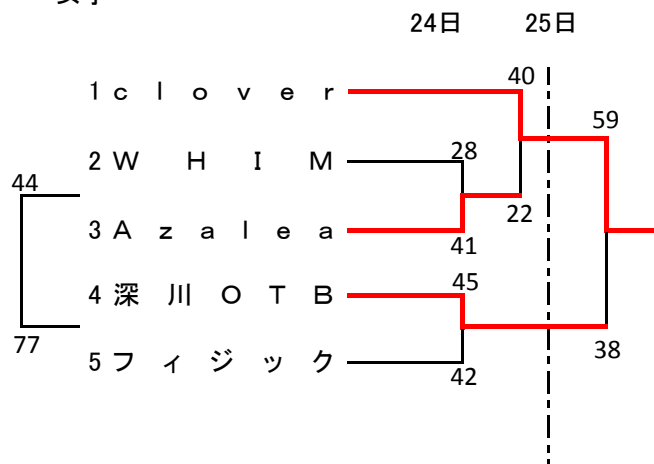

第21回北部北海道社会人バスケットボール大会

男子Aクラス

女子

男子Bクラス

試合時間

24日(土)

A1・B1・C1 11:00~12:30
 A2・B2・C2 12:30~14:00
 A3・B3・C3 14:00~15:30
 A4・B4・C4 15:30~17:00

TO

名寄協会
 A1・B1負け
 A2・B2負け
 A3・B3負け

25日(日)

a1・b1・c1 9:30~11:00
 a2・b2・c2 11:00~12:30
 a3・b3・c3 12:30~14:00
 a4・b4・c4 14:00~15:30

TO

名寄協会
 a1・b1負け
 a2・b2負け
 a3・b3負け