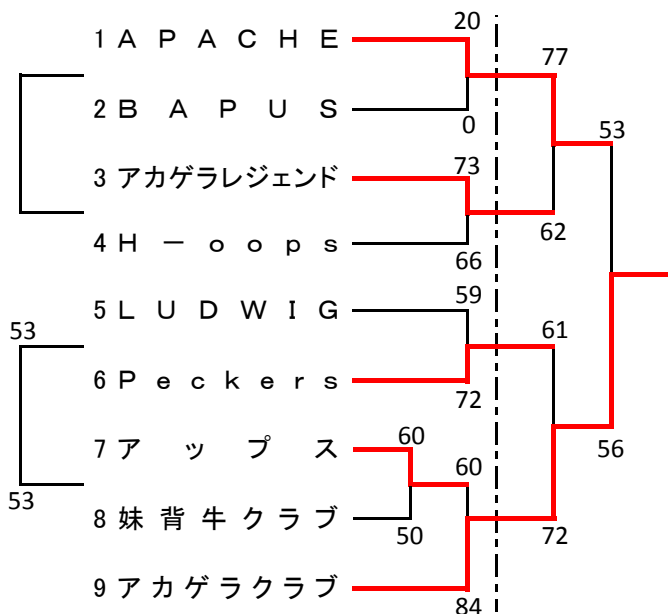

第21回北部北海道社会人バスケットボール大会

男子Aクラス

女子

男子Bクラス

試合時間

24日(土)

A1・B1・C1 11:00~12:30
 A2・B2・C2 12:30~14:00
 A3・B3・C3 14:00~15:30
 A4・B4・C4 15:30~17:00

TO

名寄協会
 A1・B1負け
 A2・B2負け
 A3・B3負け

25日(日)

a1・b1・c1 9:30~11:00
 a2・b2・c2 11:00~12:30
 a3・b3・c3 12:30~14:00
 a4・b4・c4 14:00~15:30

TO

名寄協会
 a1・b1負け
 a2・b2負け
 a3・b3負け