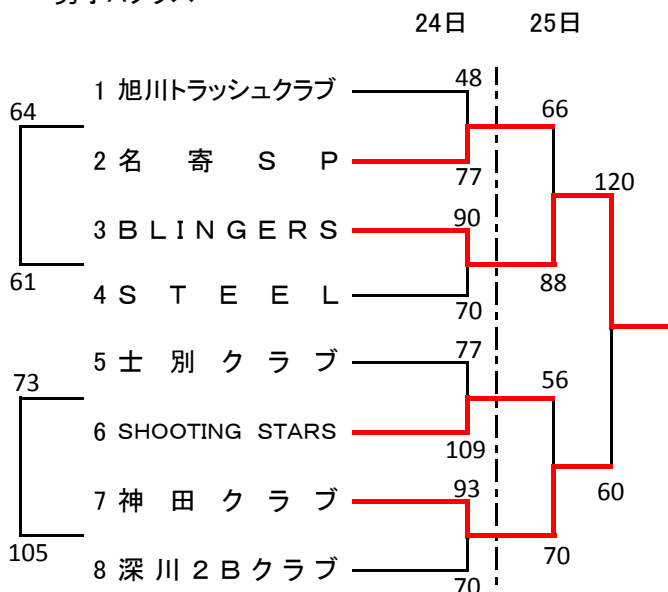

第21回北部北海道社会人バスケットボール大会

男子Aクラス

女子

男子Bクラス

試合時間

24日(土)

A1・B1・C1 11:00~12:30
 A2・B2・C2 12:30~14:00
 A3・B3・C3 14:00~15:30
 A4・B4・C4 15:30~17:00

TO

名寄協会
 A1・B1負け
 A2・B2負け
 A3・B3負け

25日(日)

a1・b1・c1 9:30~11:00
 a2・b2・c2 11:00~12:30
 a3・b3・c3 12:30~14:00
 a4・b4・c4 14:00~15:30

TO

名寄協会
 a1・b1負け
 a2・b2負け
 a3・b3負け