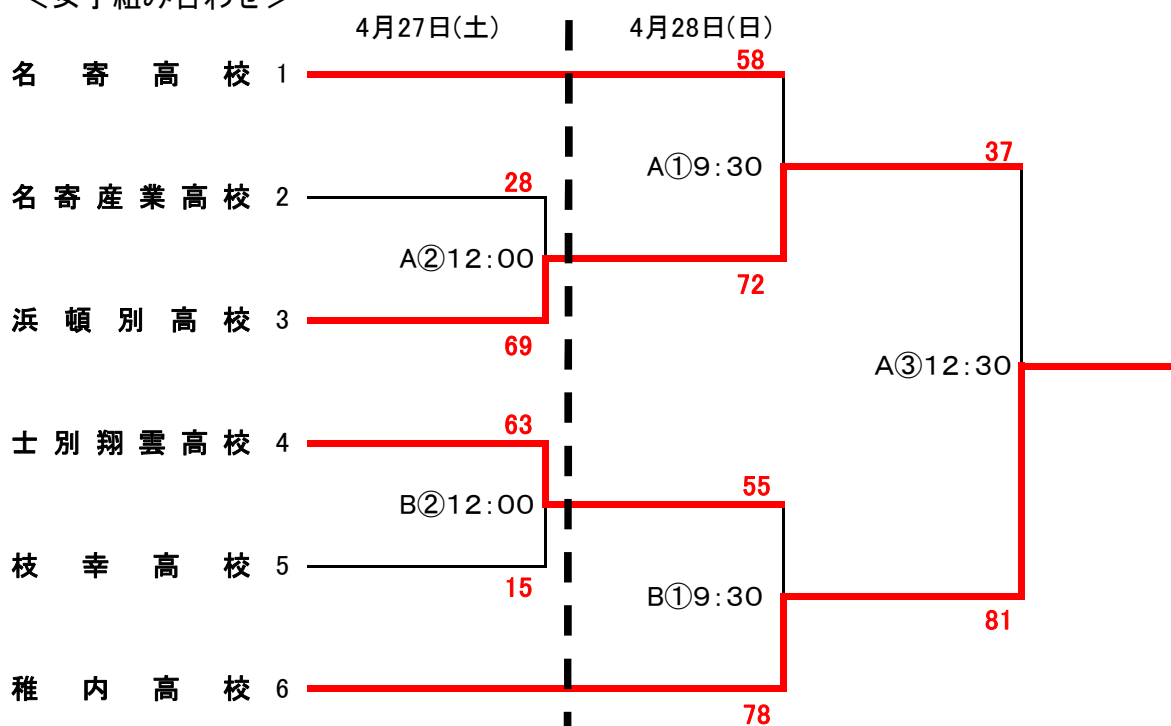

平成25年度 名寄支部高等学校春季バスケットボール大会

<男子組み合わせ>

平成25年度 名寄支部高等学校春季バスケットボール大会

<女子組み合わせ>

A: 名寄市スポーツセンターAコート
B: 名寄市スポーツセンターBコート

3位決定戦