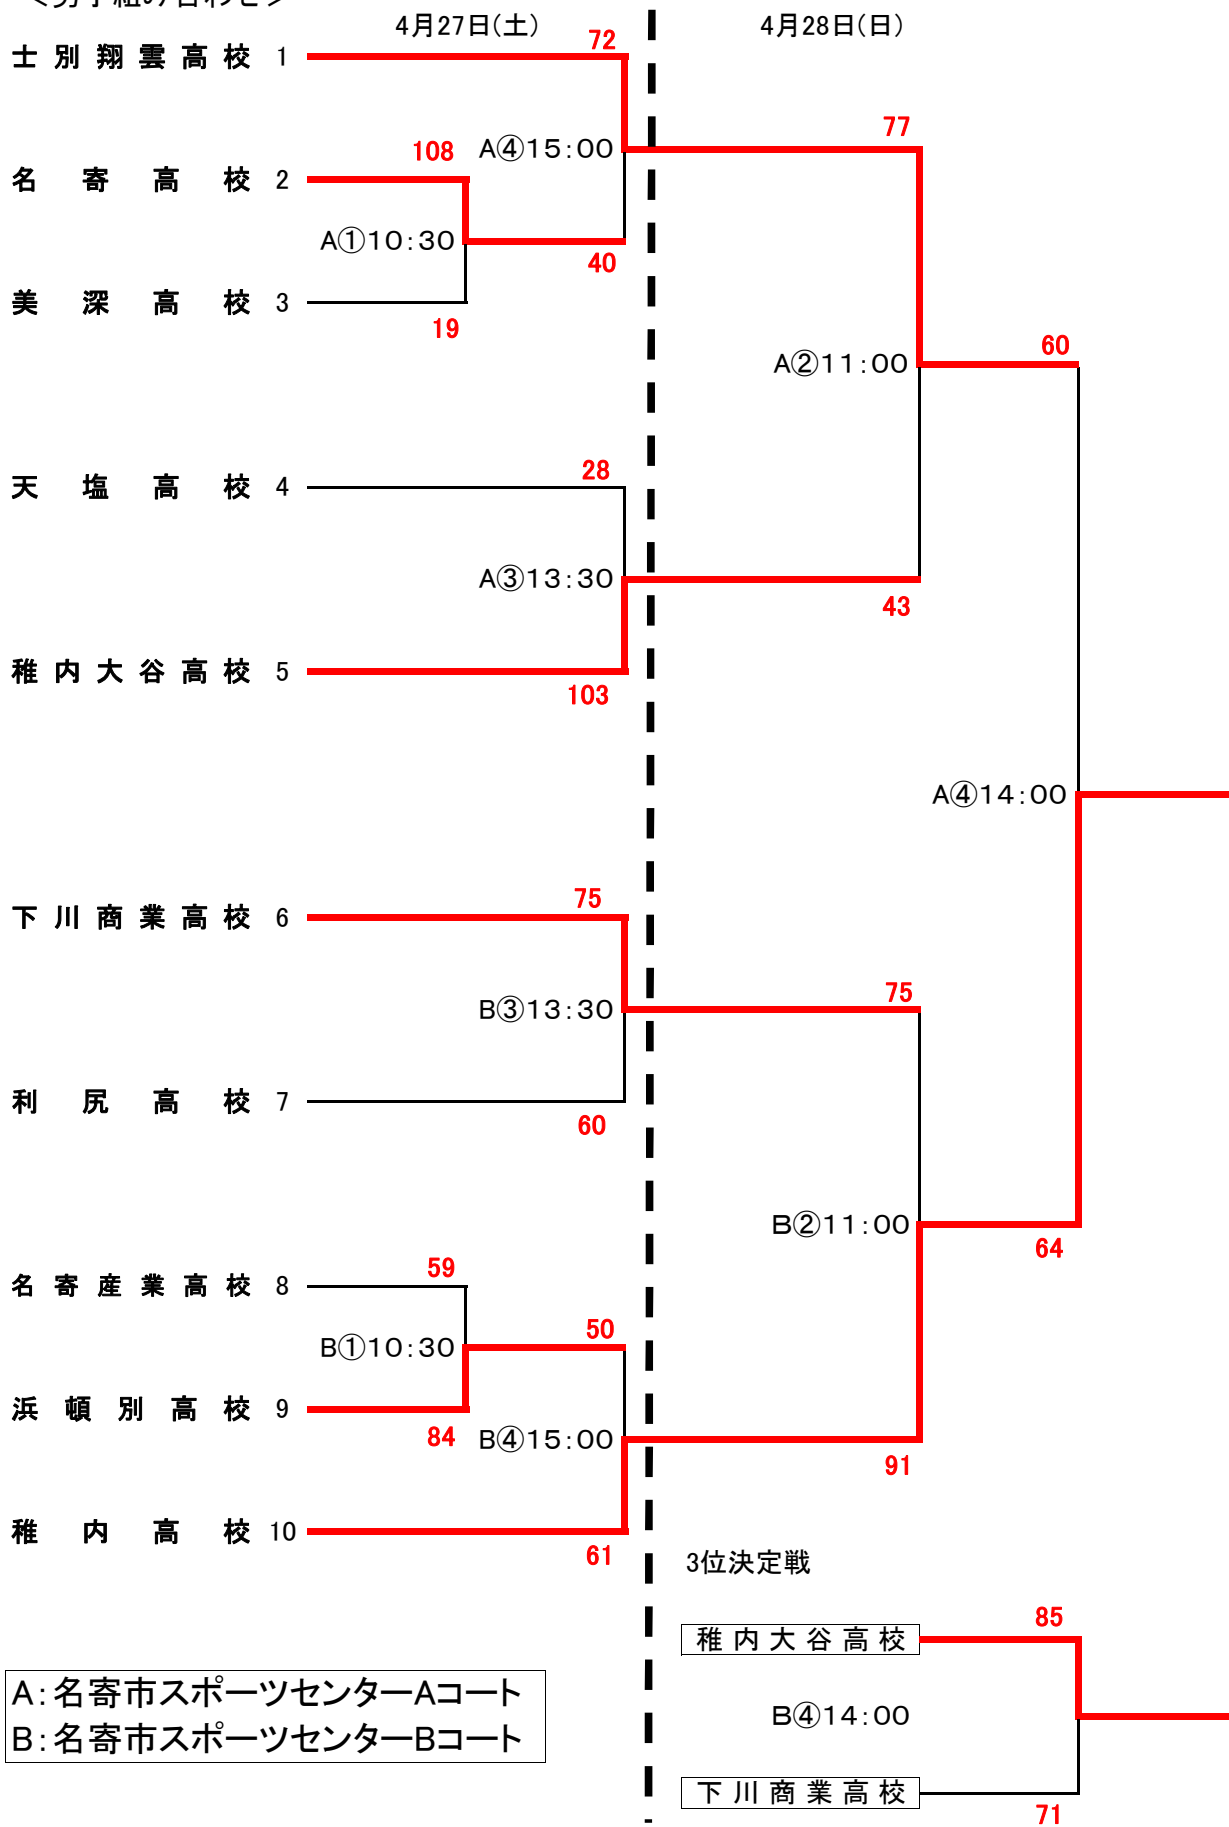

平成25年度 名寄支部高等学校春季バスケットボール大会

<男子組み合わせ>

平成25年度 名寄支部高等学校春季バスケットボール大会

<女子組み合わせ>

A: 名寄市スポーツセンターAコート
B: 名寄市スポーツセンターBコート

3位決定戦