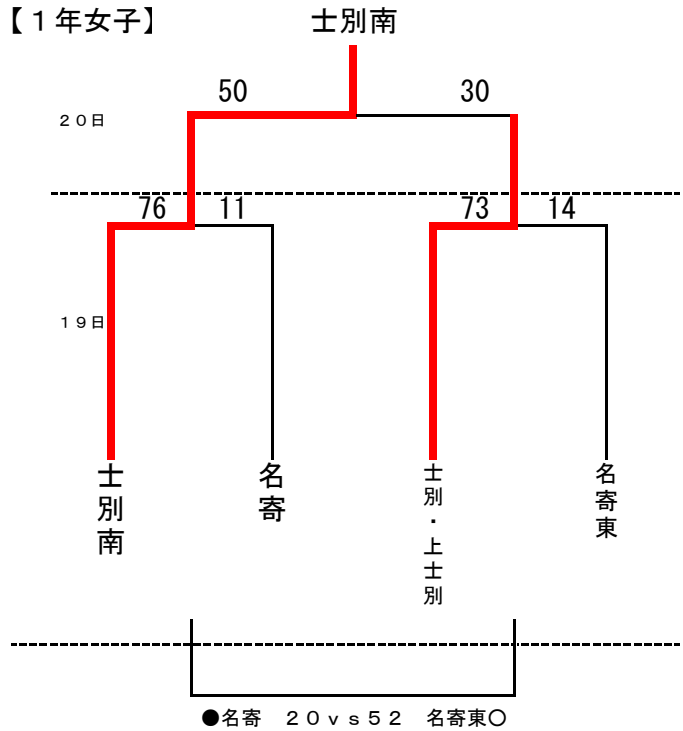

平成24年度 名寄地区中学校学年別大会組合せ

平成25年1月19・20日

会場：士別南中学校体育館

【1年男子】

	名寄	名寄東	士別南	順位
名寄		×40-65	×10-82	3
名寄東	○65-40		×32-56	2
士別南	○82-10	○56-32		1

【1年女子】

【2年男子】

【2年女子】