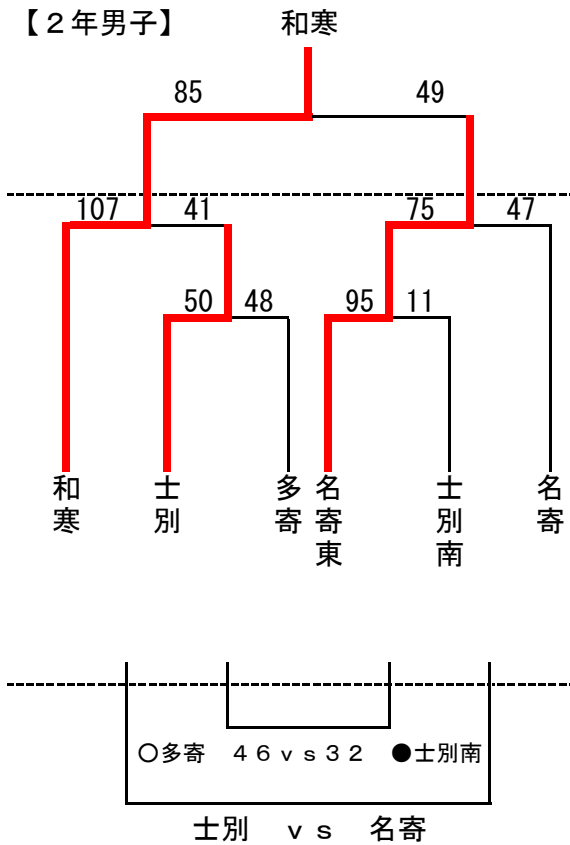

平成24年度 名寄地区中学校学年別大会組合せ

平成25年1月19・20日

会場：士別南中学校体育館

【1年男子】

	名寄	名寄東	士別南	順位
名寄		×40-65	×10-82	3
名寄東	○65-40		×32-56	2
士別南	○82-10	○56-32		1

【1年女子】

【2年男子】

【2年女子】