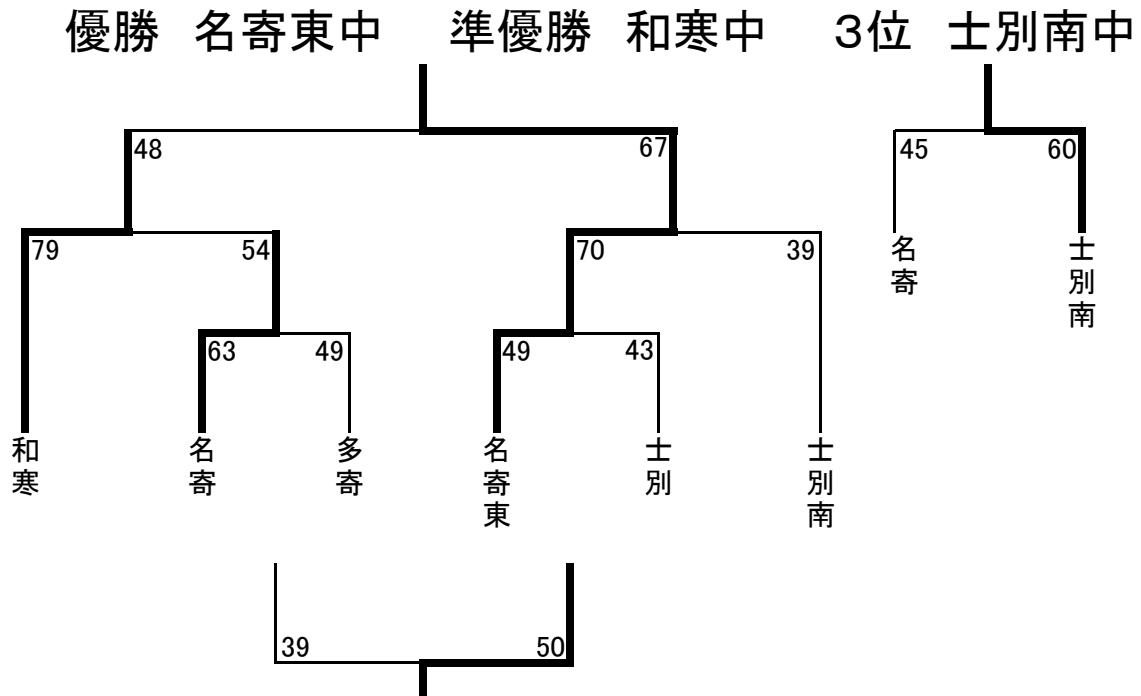

平成24年度 名寄地区中学校理事長杯バスケットボール大会

【男子】

【女子】

上士別 対 名寄
58 22
上士別 対 美深
79 25