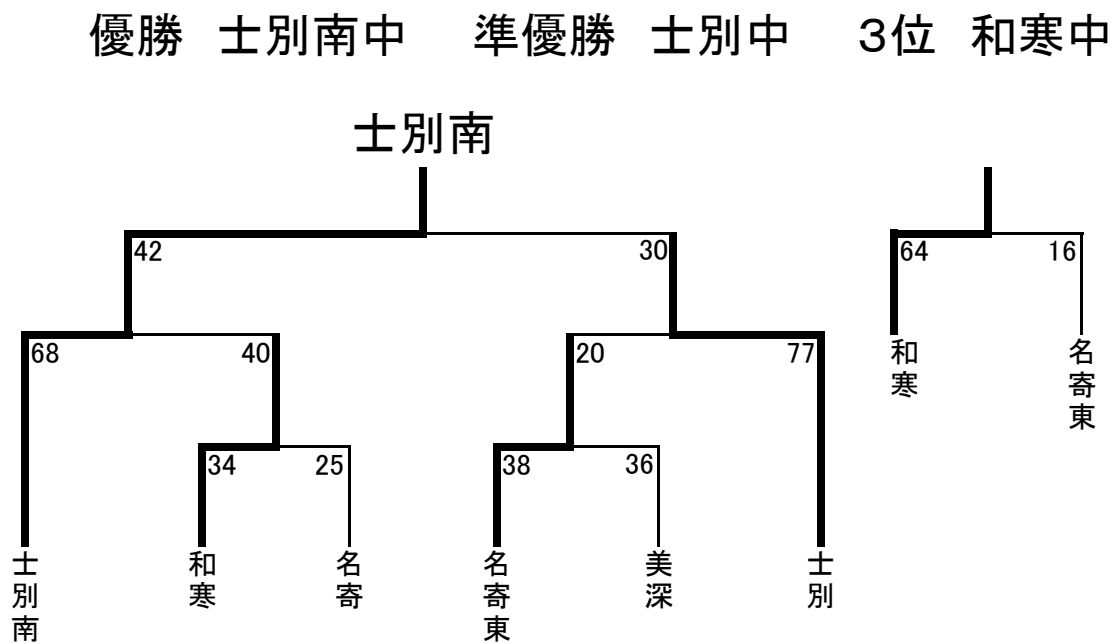

平成24年度 名寄地区中学校理事長杯バスケットボール大会

【男子】

【女子】

上士別 対 名寄
58 22
上士別 対 美深
79 25