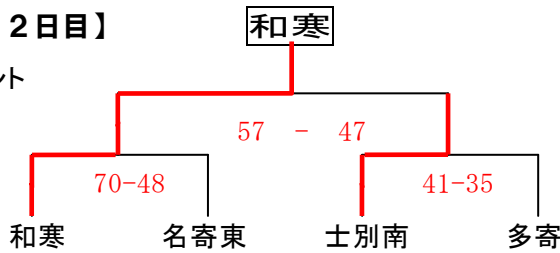

2012年度 名寄地区中学校交流大会組み合わせ・結果

【 男子 】

予選リーグ【1日目】

Aリーグ

| | | | | |
|----|-------|-------|----|----|
| | 士別 | 多寄 | 和寒 | 順位 |
| 士別 | | | | 3 |
| 多寄 | 40-40 | | | 2 |
| 和寒 | 83-29 | 59-46 | | 1 |

Bリーグ

| | | | | |
|-----|-------|-------|----|----|
| | 士別南 | 名寄東 | 名寄 | 順位 |
| 士別南 | | | | 1 |
| 名寄東 | 57-76 | | | 2 |
| 名寄 | 47-51 | 41-57 | | 3 |

順位決定戦【2日目】

決勝トーナメント

5・6位決定戦 名寄

| 最終順位 | 学校名 |
|------|--------------|
| 優勝 | 和寒町立 和寒 中学校 |
| 準優勝 | 士別市立 士別南 中学校 |
| 第3位 | 名寄市立 名寄東 中学校 |

【 女子 】

予選リーグ・予選トーナメント【1日目】

Cリーグ

| | | | | |
|-----|-------|-------|-----|----|
| | 名寄東 | 名寄 | 上士別 | 順位 |
| 名寄東 | | | | 2 |
| 名寄 | 26-23 | | | 1 |
| 上士別 | 58-21 | 61-16 | | 3 |

順位決定戦【2日目】

決勝トーナメント

Dトーナメント

5・6・7位決定リーグ

※ 上士別はオープン参加のため

| | | | | |
|-----|-------|-------|----|----|
| | 上士別 | 和寒 | 美深 | 順位 |
| 上士別 | | | | — |
| 和寒 | 43-48 | | | 5 |
| 美深 | 21-62 | 20-80 | | 6 |

| 最終順位 | 学校名 |
|------|--------------|
| 優勝 | 士別市立 士別南 中学校 |
| 準優勝 | 士別市立 士別 中学校 |
| 第3位 | 名寄市立 名寄東 中学校 |