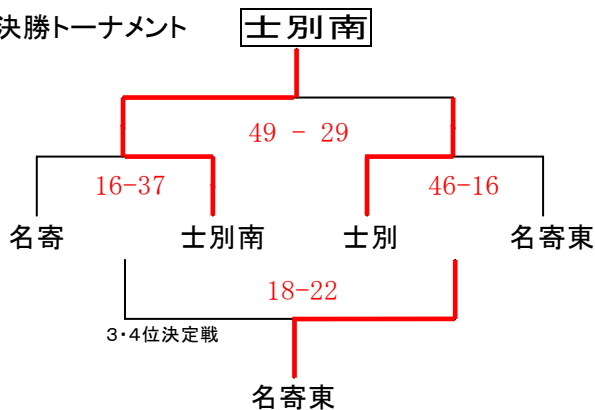

順位決定戦【2日目】

決勝トーナメント

5・6位決定戦 名寄

| 最終順位 | 学校名 |
|------|--------------|
| 優勝 | 和寒町立 和寒 中学校 |
| 準優勝 | 士別市立 士別南 中学校 |
| 第3位 | 名寄市立 名寄東 中学校 |

【 女子 】

予選リーグ・予選トーナメント【1日目】

Cリーグ

| | | | | |
|-----|-------|-------|-----|----|
| | 名寄東 | 名寄 | 上士別 | 順位 |
| 名寄東 | | | | 2 |
| 名寄 | 26-23 | | | 1 |
| 上士別 | 58-21 | 61-16 | | 3 |

順位決定戦【2日目】

決勝トーナメント

Dトーナメント

5・6・7位決定リーグ

※ 上士別はオープン参加のため

| | | | | |
|-----|-------|-------|----|----|
| | 上士別 | 和寒 | 美深 | 順位 |
| 上士別 | | | | — |
| 和寒 | 43-48 | | | 5 |
| 美深 | 21-62 | 20-80 | | 6 |

| 最終順位 | 学校名 |
|------|--------------|
| 優勝 | 士別市立 士別南 中学校 |
| 準優勝 | 士別市立 士別 中学校 |
| 第3位 | 名寄市立 名寄東 中学校 |