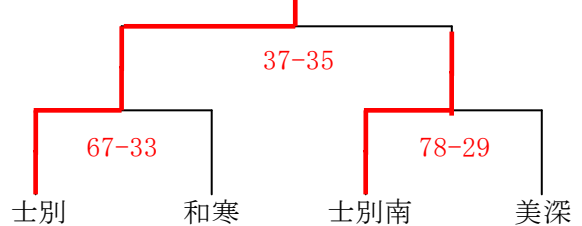

順位決定戦【2日目】

決勝トーナメント

5・6位決定戦 名寄

| 最終順位 | 学校名 |
|------|--------------|
| 優勝 | 和寒町立 和寒 中学校 |
| 準優勝 | 士別市立 士別南 中学校 |
| 第3位 | 名寄市立 名寄東 中学校 |

【 女子 】

予選リーグ・予選トーナメント【1日目】

Cリーグ

| | | | | |
|-----|-------|-------|-----|----|
| | 名寄東 | 名寄 | 上士別 | 順位 |
| 名寄東 | | | | 2 |
| 名寄 | 26-23 | | | 1 |
| 上士別 | 58-21 | 61-16 | | 3 |

順位決定戦【2日目】

決勝トーナメント

Dトーナメント

5・6・7位決定リーグ

※ 上士別はオープン参加のため

| | | | | |
|-----|-------|-------|----|----|
| | 上士別 | 和寒 | 美深 | 順位 |
| 上士別 | | | | — |
| 和寒 | 43-48 | | | 5 |
| 美深 | 21-62 | 20-80 | | 6 |

| 最終順位 | 学校名 |
|------|--------------|
| 優勝 | 士別市立 士別南 中学校 |
| 準優勝 | 士別市立 士別 中学校 |
| 第3位 | 名寄市立 名寄東 中学校 |