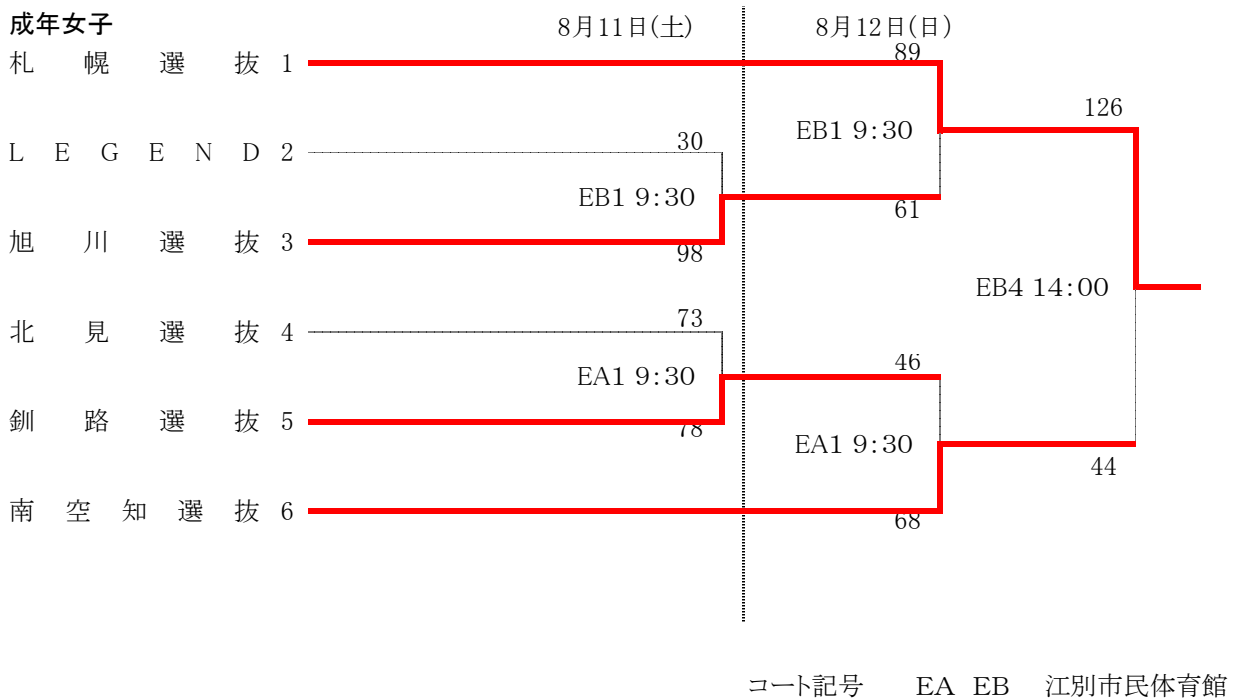

第67回国民体育大会北海道予選会組合せ

第67回国民体育大会北海道予選会組合せ

コート記号 EA EB 江別市民体育館
 AA AB 札幌市厚別区体育館

第67回国民体育大会北海道予選会組合せ

コート記号 EA EB 江別市民体育館
AA AB 札幌市厚別区体育館