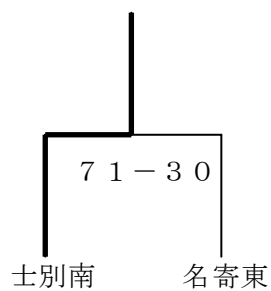

2012年度 名寄地区バスケットボール協会中学校会長杯 大会結果

男子

予選リーグ Aリーグ

	士別南	和 寒	名 寄	勝敗(順位)
士別南		82-40	43-48	1勝1敗(2)
和 寒	40-82		26-66	2 敗(3)
名 寄	48-43	66-26		2 勝(1)

Bリーグ

	多 寄	士 別	名寄東	勝敗(順位)
多 寄		44-48	39-63	2 敗(3)
士 別	48-44		74-38	2 勝(1)
名寄東	63-39	38-74		1勝1敗(2)

順位決定戦

決勝戦

3・4位決定戦

5・6位決定戦