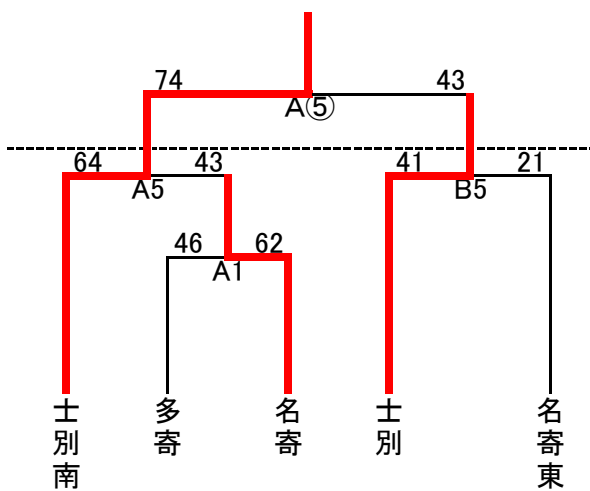

平成23年度 名寄地区中学校学年別大会結果

【1年男子】

和寒

【1年女子】

士別南

○名寄 50vs46 ●多寄

●美深 14vs81 ○和寒

【2年男子】

士別南

【2年女子】

士別南

●多寄 45vs79 ○名寄東

●名寄 30vs48 ○士別

※合同は和寒・美深・寺子屋の3チーム合同