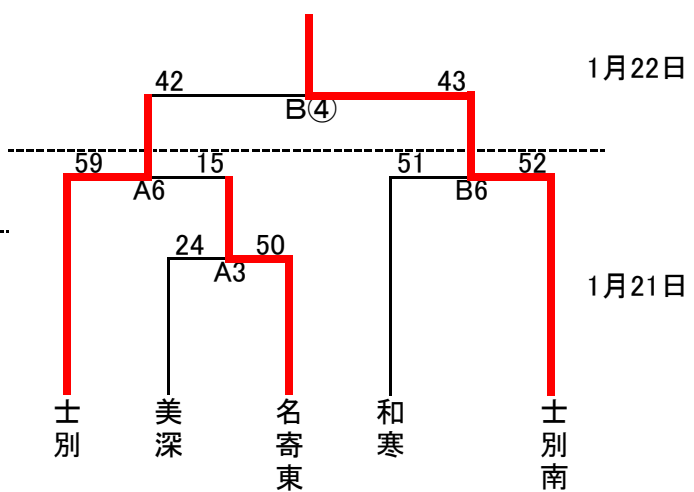

平成23年度 名寄地区中学校学年別大会結果

【1年男子】

和寒

【1年女子】

士別南

○名寄 50vs46 ●多寄

●美深 14vs81 ○和寒

【2年男子】

士別南

【2年女子】

士別南

●多寄 45vs79 ○名寄東

●名寄 30vs48 ○士別

※合同は和寒・美深・寺子屋の3チーム合同