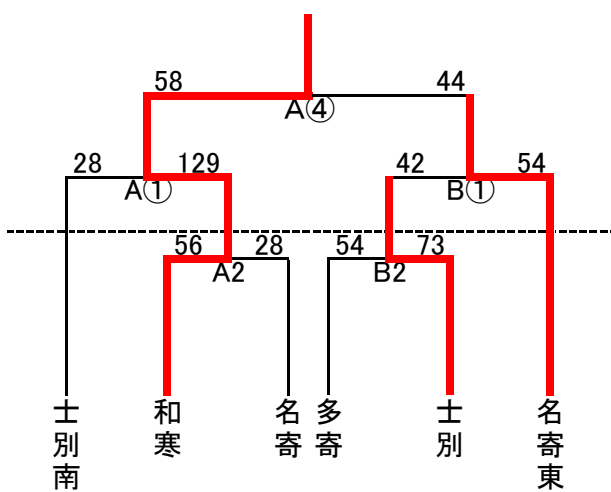

平成23年度 名寄地区中学校学年別大会結果

【1年男子】

和寒

【1年女子】

士別南

○名寄 50vs46 ●多寄

●美深 14vs81 ○和寒

【2年男子】

士別南

【2年女子】

士別南

●多寄 45vs79 ○名寄東

●名寄 30vs48 ○士別

※合同は和寒・美深・寺子屋の3チーム合同