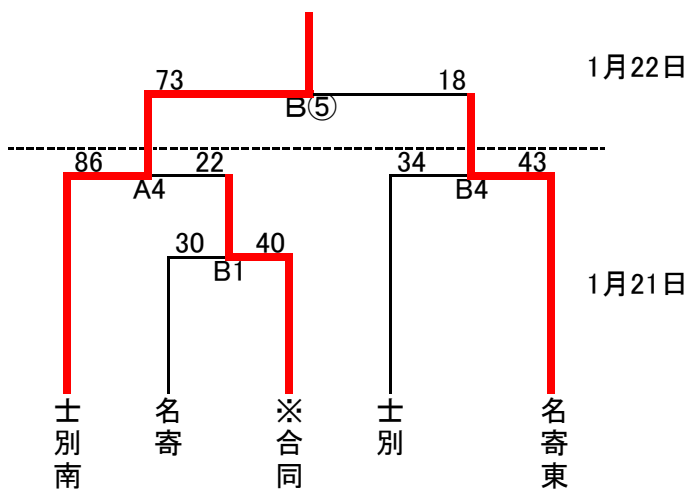

平成23年度 名寄地区中学校学年別大会結果

【1年男子】

和寒

【1年女子】

士別南

○名寄 50vs46 ●多寄

●美深 14vs81 ○和寒

【2年男子】

士別南

【2年女子】

士別南

●多寄 45vs79 ○名寄東

●名寄 30vs48 ○士別

※合同は和寒・美深・寺子屋の3チーム合同