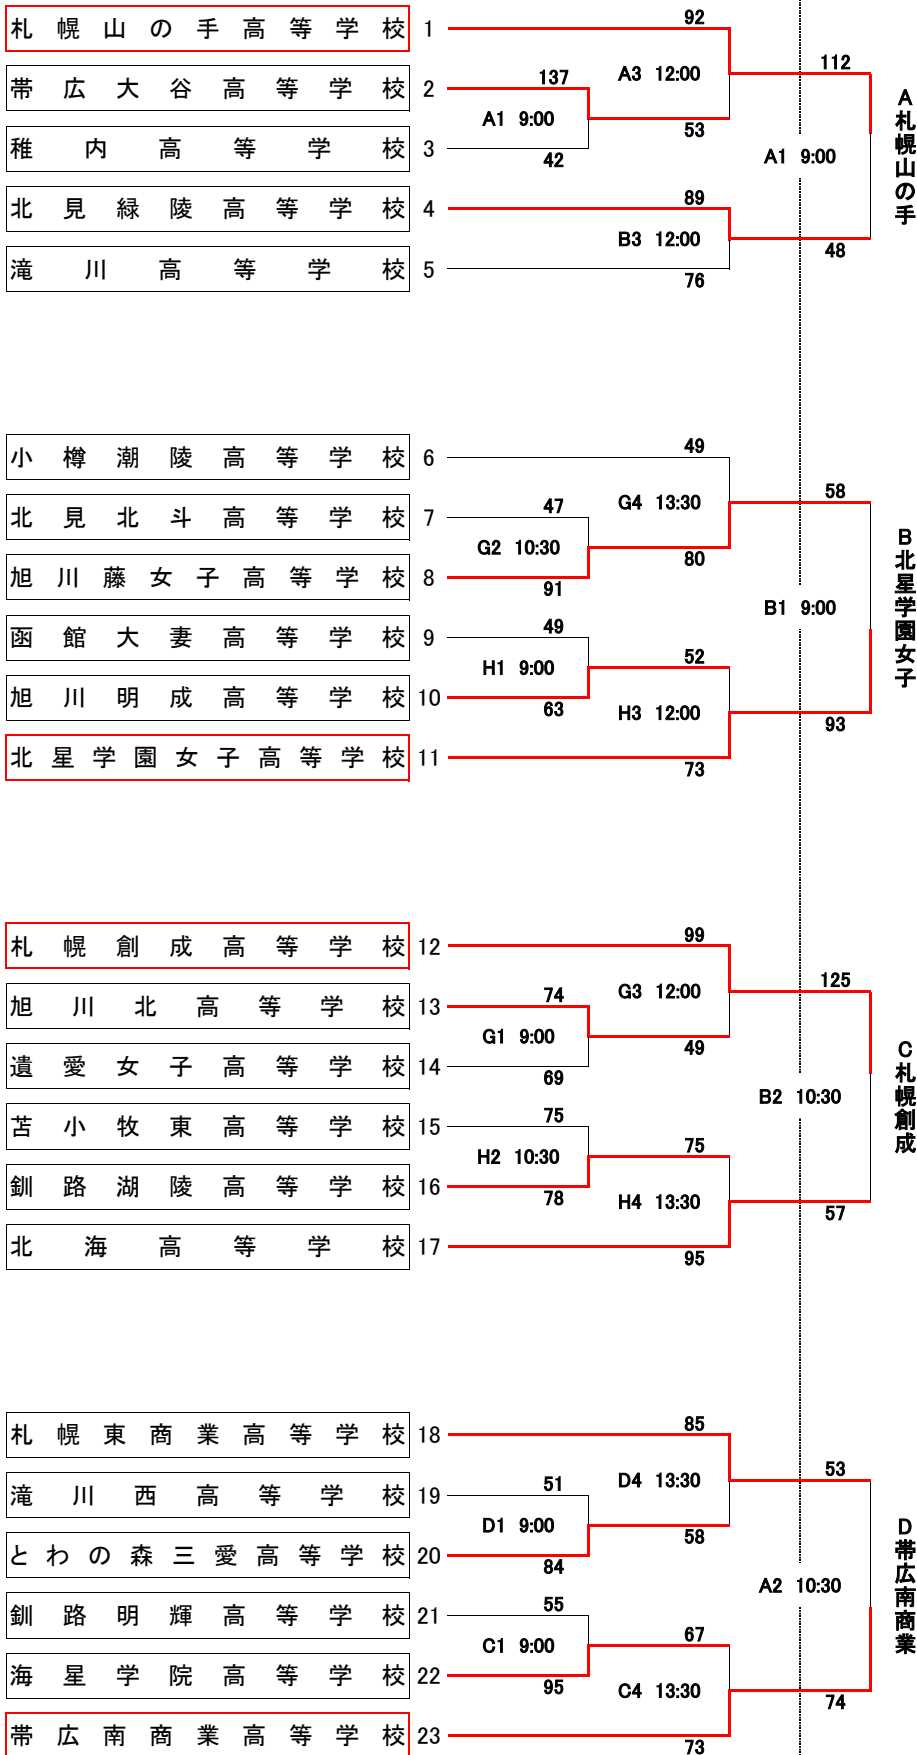

H23高校選手権 女子試合結果

24日(金)

25日(土)

決勝リーグ

25日(土)	
A5 15:00 (濃)A-B(白)	○札幌山の手97-49北星学園女子●
B5 15:00 (濃)C-D(白)	○札幌創成85-50帯広南商業●
26日(日)	
A1 9:00	○札幌山の手97-46帯広南商業●
B1 9:00	●北星学園女子59-81札幌創成○
A3 12:00	○札幌山の手97-52札幌創成●
B3 12:00	●北星学園女子49-68帯広南商業○

【大会結果】

- 1位 札幌山の手高校(3勝0敗)
- 2位 札幌創成高校(2勝1敗)
- 3位 帯広南商業高校(1勝2敗)
- 3位 北星学園女子高校(0勝3敗)

【ベスト5】

- 佐藤れな(札幌山の手#4)
- 長岡萌映子(札幌山の手#15)
- 二瓶絵美(札幌創成#4)
- 岩館茉由(帯広南商業#11)
- 上村彩音(北星学園女子#13)

※上側が白色のユニフォーム

H23高校選手権 男子試合結果

24日(金)

25日(土)

順位	学校名	対戦相手	スコア	試合時間
1	札幌月寒高等学校	帯広工業高等学校	104-96	A4 13:30
2	帯広工業高等学校	駒澤大学附属苫小牧高等学校	96-58	B1 9:00
3	駒澤大学附属苫小牧高等学校	帯広三条高等学校	58-65	A2 10:30
4	帯広三条高等学校	北海道栄高等学校	65-67	A2 10:30
5	北海道栄高等学校	岩見沢緑陵高等学校	67-93	B4 13:30
6	岩見沢緑陵高等学校	岩内高等学校	93-78	B2 10:30
7	岩内高等学校	釧路北陽高等学校	78-102	D3 12:00
8	釧路北陽高等学校	北見柏陽高等学校	102-53	D3 12:00
9	北見柏陽高等学校	旭川工業高等学校	53-90	D5 15:00
10	旭川工業高等学校	釧路工業高等学校	90-40	C3 12:00
11	釧路工業高等学校	士別翔雲高等学校	40-40	B3 12:00
12	士別翔雲高等学校	東海大学附属第四高等学校	40-133	D2 10:30
13	東海大学附属第四高等学校	稚内高等学校	133-40	C5 15:00
14	稚内高等学校	白樺学園高等学校	40-156	C2 10:30
15	白樺学園高等学校	札幌日本大学高等学校	156-77	C5 15:00
16	札幌日本大学高等学校	海星学院高等学校	77-94	E4 13:30
17	海星学院高等学校	北見緑陵高等学校	94-72	E1 9:00
18	北見緑陵高等学校	函館稜北高等学校	72-52	B4 13:30
19	函館稜北高等学校	札幌工業高等学校	52-111	E2 10:30
20	札幌工業高等学校	小樽明峰高等学校	111-56	E*5 15:30
21	小樽明峰高等学校	函館工業高等学校	56-60	E3 12:00
22	函館工業高等学校	芦別高等学校	60-58	B4 13:30
23	芦別高等学校	函館大学附属有斗高等学校	58-74	F3 12:00
24	函館大学附属有斗高等学校	大麻高等学校	74-69	F*5 15:30
25	大麻高等学校	旭川西高等学校	69-91	F2 10:30
26	旭川西高等学校	恵庭南高等学校	91-68	A4 13:30
27	恵庭南高等学校	釧路江南高等学校	68-39	F1 9:00
28	釧路江南高等学校	旭川大学高等学校	39-68	F4 13:30
29	旭川大学高等学校		68-68	

決勝リーグ

25日(土)
A6 16:30 (濃)A-B(白) ●札幌月寒76-90白樺学園○
B6 16:30 (濃)C-D(白) ○札幌日大78-69旭川西●
26日(日)
A2 10:30 ○白樺学園76-70旭川西●
B2 10:30 ○札幌月寒104-90札幌日大●
A4 13:30 ●白樺学園97-98札幌日大○
B4 13:30 ○札幌月寒98-76旭川西●

A 札幌月寒

B 白樺学園

C 札幌日大