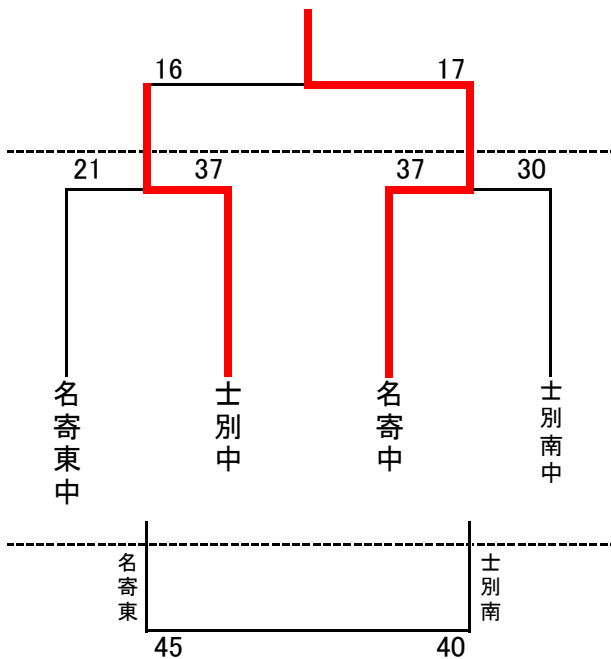

平成22年度 名寄地区中学校学年別大会結果

【1年男子】

名寄中

【1年女子】

	士別南	名寄東	士別
士別南	/	○	○
名寄東	●	/	●
士別	●	○	/

士別南 111-11 名寄東

名寄東 28-98 士別

士別南 86-34 士別

優勝 名寄中
準優勝 士別中
第3位 名寄東中

優勝 士別南中
準優勝 士別中
第3位 名寄東中

【2年男子】

士別中

【2年女子】

士別南中

優勝 士別中
準優勝 士別南中
第3位 名寄中

優勝 士別南中
準優勝 士別中
第3位 和寒中