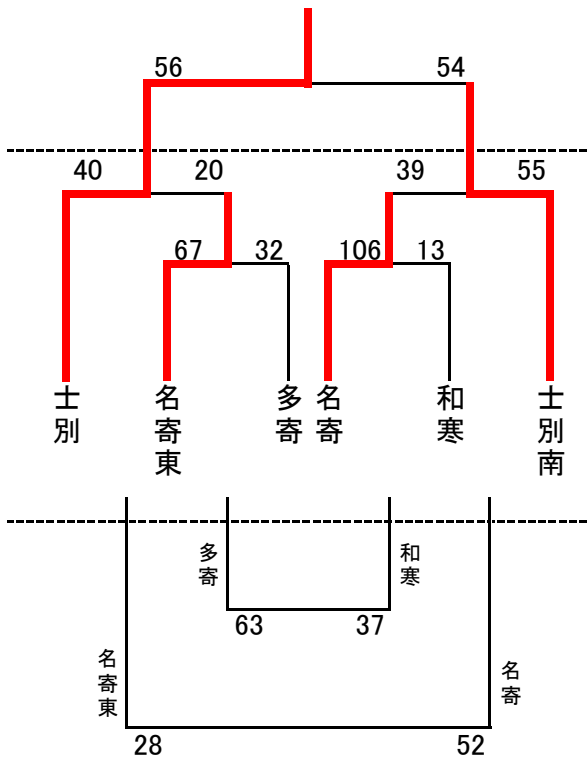

平成22年度 名寄地区中学校学年別大会結果

【1年男子】

名寄中

【1年女子】

	士別南	名寄東	士別
士別南	/	○	○
名寄東	●	/	●
士別	●	○	/

士別南 111-11 名寄東

名寄東 28-98 士別

士別南 86-34 士別

優勝 名寄中
準優勝 士別中
第3位 名寄東中

優勝 士別南中
準優勝 士別中
第3位 名寄東中

【2年男子】

士別中

【2年女子】

士別南中

優勝 士別中
準優勝 士別南中
第3位 名寄中

優勝 士別南中
準優勝 士別中
第3位 和寒中