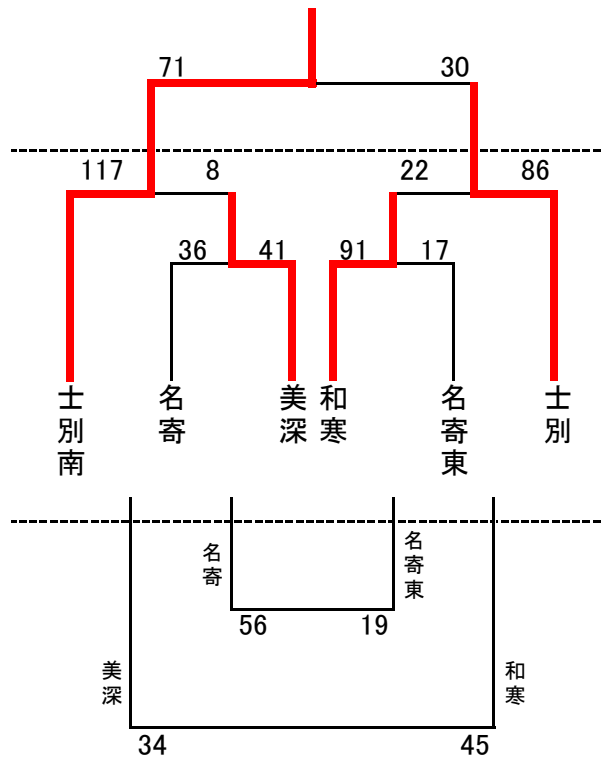

平成22年度 名寄地区中学校学年別大会結果

【1年男子】

名寄中

【1年女子】

	士別南	名寄東	士別
士別南	/	○	○
名寄東	●	/	●
士別	●	○	/

士別南 111-11 名寄東

名寄東 28-98 士別

士別南 86-34 士別

優勝 名寄中
準優勝 士別中
第3位 名寄東中

優勝 士別南中
準優勝 士別中
第3位 名寄東中

【2年男子】

士別中

【2年女子】

士別南中

優勝 士別中
準優勝 士別南中
第3位 名寄中

優勝 士別南中
準優勝 士別中
第3位 和寒中