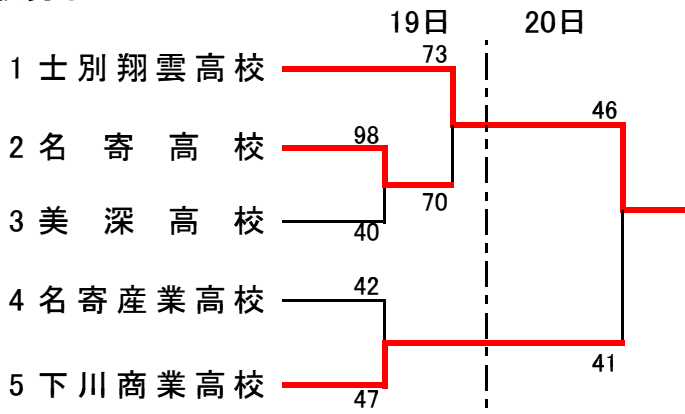

平成22年度 全国高等学校バスケットボール選抜優勝大会北海道予選名寄地区予選会  
兼 名寄地区バスケットボール協会理事長杯

高校男子

高校女子

	名寄高校	士別翔雲	美深高校
2位	名寄高校	×	○
1位	士別翔雲	○	○
3位	美深高校	×	×

Score details:  
 名寄高校 vs 士別翔雲: 44-51  
 名寄高校 vs 美深高校: 83-29  
 士別翔雲 vs 美深高校: 51-44  
 士別翔雲 vs 美深高校: 77-22  
 美深高校 vs 名寄高校: 29-83  
 美深高校 vs 士別翔雲: 22-77

一般男子

一般女子

	名寄大学	フィジック	azalea
3位	名寄大学	×	×
1位	フィジック	○	○
2位	azalea	○	×

Score details:  
 名寄大学 vs フィジック: 44-85  
 名寄大学 vs azalea: 37-51  
 フィジック vs azalea: 85-44  
 フィジック vs 名寄大学: 72-42  
 azalea vs 名寄大学: 51-37  
 azalea vs フィジック: 42-72

試合時間

19日(日)		TO	20日(月)		TO
A1・B1	10:00~11:30	翔雲男子・美深女子	A1・B1	10:00~11:30	A2・A4勝ち
A2・B2	11:30~13:00	A1・B1・C1負け	A2・B2	11:30~13:00	a1・b1負け
A3・B3	13:00~14:30	A2・B2・C2負け	A3	13:00~14:30	a2負け
A4・B4	14:30~16:00	A3・B3・C3負け	A4・B4	14:30~16:00	a3・b2負け
C1	10:00~11:30	名寄ShiningPillar			
C2	11:30~13:00	C1負け			
C3	13:00~14:30	C2負け			
C4	14:30~16:00	C3負け			