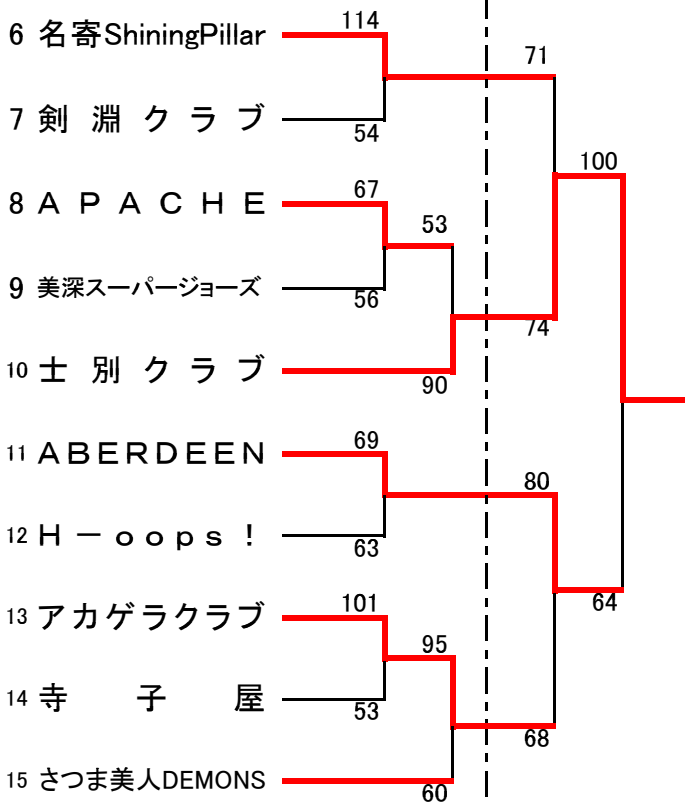

平成22年度 全国高等学校バスケットボール選抜優勝大会北海道予選名寄地区予選会  
兼 名寄地区バスケットボール協会理事長杯

高校男子

高校女子

	名寄高校	士別翔雲	美深高校
2位	名寄高校	×	○
1位	士別翔雲	○	○
3位	美深高校	×	×

Score details:  
 名寄高校 vs 士別翔雲: 44-51  
 名寄高校 vs 美深高校: 83-29  
 士別翔雲 vs 美深高校: 51-44  
 士別翔雲 vs 美深高校: 77-22  
 美深高校 vs 名寄高校: 29-83  
 美深高校 vs 士別翔雲: 22-77

一般男子

一般女子

	名寄大学	フィジック	azalea
3位	名寄大学	×	×
1位	フィジック	○	○
2位	azalea	○	×

Score details:  
 名寄大学 vs フィジック: 44-85  
 名寄大学 vs azalea: 37-51  
 フィジック vs azalea: 85-44  
 フィジック vs 名寄大学: 72-42  
 azalea vs 名寄大学: 51-37  
 azalea vs フィジック: 42-72

試合時間

19日(日)		TO	20日(月)		TO
A1・B1	10:00~11:30	翔雲男子・美深女子	A1・B1	10:00~11:30	A2・A4勝ち
A2・B2	11:30~13:00	A1・B1・C1負け	A2・B2	11:30~13:00	a1・b1負け
A3・B3	13:00~14:30	A2・B2・C2負け	A3	13:00~14:30	a2負け
A4・B4	14:30~16:00	A3・B3・C3負け	A4・B4	14:30~16:00	a3・b2負け
C1	10:00~11:30	名寄ShiningPillar			
C2	11:30~13:00	C1負け			
C3	13:00~14:30	C2負け			
C4	14:30~16:00	C3負け			