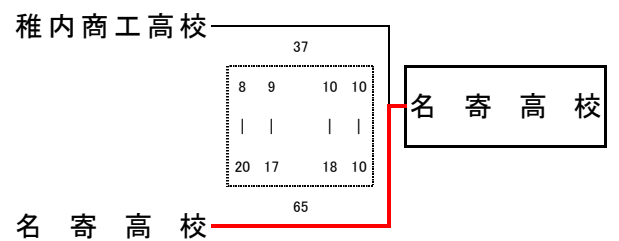

<男子予選ブロック>

<女子予選ブロック>

平成22年度 第57回高体連名寄支部バスケットボール選手権大会  
 兼 第63回北海道高等学校バスケットボール選手権名寄支部予選会 結果No2

<男子決勝リーグ>

チーム名	稚内大谷高校	名寄産業・ 名寄農業高校	士別翔雲高校	下川商業高校	勝	敗	順位
稚内大谷高校	/	○ 28 - 13 25 - 14 28 - 16 22 - 9 103 52	○ 19 - 12 27 - 15 17 - 16 31 - 21 94 64	○ 35 - 15 24 - 15 16 - 17 30 - 12 105 59	3	0	1
名寄産業・ 名寄農業高校	x 13 - 28 14 - 25 16 - 28 9 - 22 52 103	/	x 9 - 11 8 - 14 17 - 12 6 - 20 40 57	x 14 - 25 8 - 16 21 - 14 15 - 20 58 75	0	3	4
士別翔雲高校	x 12 - 19 15 - 27 16 - 17 21 - 31 64 94	○ 11 - 9 14 - 8 12 - 17 20 - 6 57 40	/	○ 18 - 11 23 - 6 15 - 6 18 - 11 74 34	2	1	2
下川商業高校	x 15 - 35 15 - 24 17 - 16 12 - 30 59 105	○ 25 - 14 16 - 8 14 - 21 20 - 15 75 58	x 11 - 18 6 - 23 6 - 15 11 - 18 34 74	/	1	2	3