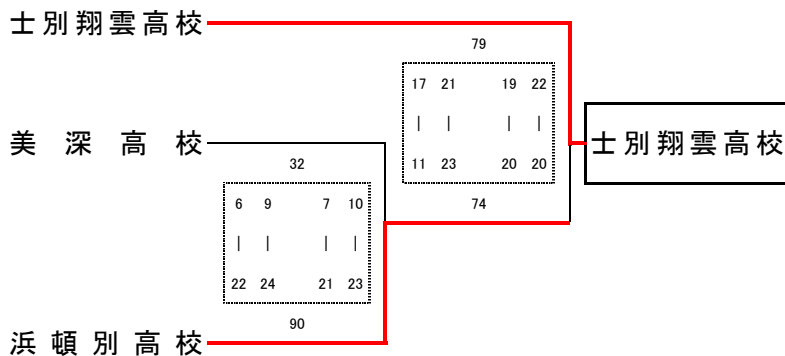

<男子予選ブロック>

<女子予選ブロック>

平成22年度 第57回高体連名寄支部バスケットボール選手権大会  
 兼 第63回北海道高等学校バスケットボール選手権名寄支部予選会 結果No2

<男子決勝リーグ>

チーム名	稚内大谷高校	名寄産業・ 名寄農業高校	士別翔雲高校	下川商業高校	勝	敗	順位
稚内大谷高校	/	○ 28 - 13 25 - 14 28 - 16 22 - 9 103 52	○ 19 - 12 27 - 15 17 - 16 31 - 21 94 64	○ 35 - 15 24 - 15 16 - 17 30 - 12 105 59	3	0	1
名寄産業・ 名寄農業高校	x 13 - 28 14 - 25 16 - 28 9 - 22 52 103	/	x 9 - 11 8 - 14 17 - 12 6 - 20 40 57	x 14 - 25 8 - 16 21 - 14 15 - 20 58 75	0	3	4
士別翔雲高校	x 12 - 19 15 - 27 16 - 17 21 - 31 64 94	○ 11 - 9 14 - 8 12 - 17 20 - 6 57 40	/	○ 18 - 11 23 - 6 15 - 6 18 - 11 74 34	2	1	2
下川商業高校	x 15 - 35 15 - 24 17 - 16 12 - 30 59 105	○ 25 - 14 16 - 8 14 - 21 20 - 15 75 58	x 11 - 18 6 - 23 6 - 15 11 - 18 34 74	/	1	2	3

<女子決勝リーグ>

チーム名	稚内高校	士別翔雲高校	浜頓別高校	名寄高校	勝	敗	順位
稚内高校	/	○ 20 - 8 24 - 12 32 - 16 27 - 18 103 54	○ 15 - 11 16 - 8 21 - 16 21 - 12 73 47	○ 22 - 13 6 - 11 18 - 13 29 - 9 75 46	3	0	1
士別翔雲高校	x 8 - 20 12 - 24 16 - 32 18 - 27 54 103	/	○ 10 - 12 10 - 11 19 - 19 14 - 8 53 50	x 18 - 24 11 - 16 11 - 15 16 - 20 56 75	1	2	4 ※
浜頓別高校	x 11 - 15 8 - 16 16 - 21 12 - 21 47 73	x 12 - 10 11 - 10 19 - 19 8 - 14 50 53	/	○ 14 - 22 11 - 17 29 - 16 20 - 11 74 66	1	2	3 ※
名寄高校	x 13 - 22 11 - 6 13 - 18 9 - 29 46 75	○ 24 - 18 16 - 11 15 - 11 20 - 16 75 56	x 22 - 14 17 - 11 16 - 29 11 - 20 66 74	/	1	2	2 ※