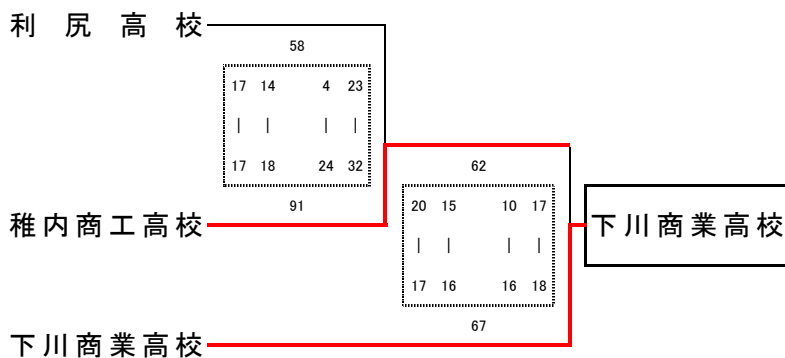

<男子予選ブロック>

<女子予選ブロック>

平成22年度 第57回高体連名寄支部バスケットボール選手権大会  
 兼 第63回北海道高等学校バスケットボール選手権名寄支部予選会 結果No2

<男子決勝リーグ>

チーム名	稚内大谷高校	名寄産業・ 名寄農業高校	士別翔雲高校	下川商業高校	勝	敗	順位
稚内大谷高校	/	○ 28 - 13 25 - 14 28 - 16 22 - 9 103 52	○ 19 - 12 27 - 15 17 - 16 31 - 21 94 64	○ 35 - 15 24 - 15 16 - 17 30 - 12 105 59	3	0	1
名寄産業・ 名寄農業高校	x 13 - 28 14 - 25 16 - 28 9 - 22 52 103	/	x 9 - 11 8 - 14 17 - 12 6 - 20 40 57	x 14 - 25 8 - 16 21 - 14 15 - 20 58 75	0	3	4
士別翔雲高校	x 12 - 19 15 - 27 16 - 17 21 - 31 64 94	○ 11 - 9 14 - 8 12 - 17 20 - 6 57 40	/	○ 18 - 11 23 - 6 15 - 6 18 - 11 74 34	2	1	2
下川商業高校	x 15 - 35 15 - 24 17 - 16 12 - 30 59 105	○ 25 - 14 16 - 8 14 - 21 20 - 15 75 58	x 11 - 18 6 - 23 6 - 15 11 - 18 34 74	/	1	2	3

<女子決勝リーグ>

チーム名	稚内高校	士別翔雲高校	浜頓別高校	名寄高校	勝	敗	順位
稚内高校	/	○ 20 - 8 24 - 12 32 - 16 27 - 18 103 54	○ 15 - 11 16 - 8 21 - 16 21 - 12 73 47	○ 22 - 13 6 - 11 18 - 13 29 - 9 75 46	3	0	1
士別翔雲高校	x 8 - 20 12 - 24 16 - 32 18 - 27 54 103	/	○ 10 - 12 10 - 11 19 - 19 14 - 8 53 50	x 18 - 24 11 - 16 11 - 15 16 - 20 56 75	1	2	4 ※
浜頓別高校	x 11 - 15 8 - 16 16 - 21 12 - 21 47 73	x 12 - 10 11 - 10 19 - 19 8 - 14 50 53	/	○ 14 - 22 11 - 17 29 - 16 20 - 11 74 66	1	2	3 ※
名寄高校	x 13 - 22 11 - 6 13 - 18 9 - 29 46 75	○ 24 - 18 16 - 11 15 - 11 20 - 16 75 56	x 22 - 14 17 - 11 16 - 29 11 - 20 66 74	/	1	2	2 ※