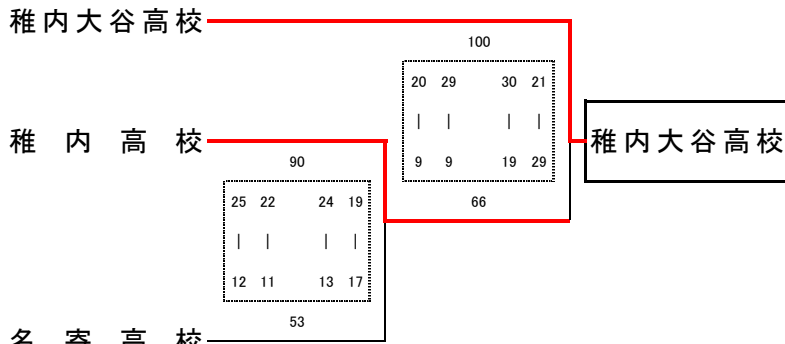

<男子予選ブロック>

<女子予選ブロック>

平成22年度 第57回高体連名寄支部バスケットボール選手権大会  
 兼 第63回北海道高等学校バスケットボール選手権名寄支部予選会 結果No2

<男子決勝リーグ>

チーム名	稚内大谷高校	名寄産業・ 名寄農業高校	士別翔雲高校	下川商業高校	勝	敗	順位
稚内大谷高校	/	○ 28 - 13 25 - 14 28 - 16 22 - 9 103 52	○ 19 - 12 27 - 15 17 - 16 31 - 21 94 64	○ 35 - 15 24 - 15 16 - 17 30 - 12 105 59	3	0	1
名寄産業・ 名寄農業高校	x 13 - 28 14 - 25 16 - 28 9 - 22 52 103	/	x 9 - 11 8 - 14 17 - 12 6 - 20 40 57	x 14 - 25 8 - 16 21 - 14 15 - 20 58 75	0	3	4
士別翔雲高校	x 12 - 19 15 - 27 16 - 17 21 - 31 64 94	○ 11 - 9 14 - 8 12 - 17 20 - 6 57 40	/	○ 18 - 11 23 - 6 15 - 6 18 - 11 74 34	2	1	2
下川商業高校	x 15 - 35 15 - 24 17 - 16 12 - 30 59 105	○ 25 - 14 16 - 8 14 - 21 20 - 15 75 58	x 11 - 18 6 - 23 6 - 15 11 - 18 34 74	/	1	2	3