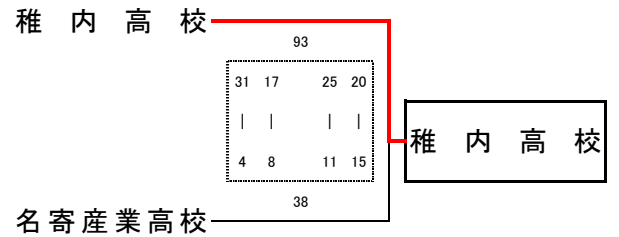

<男子予選ブロック>

<女子予選ブロック>

平成22年度 第57回高体連名寄支部バスケットボール選手権大会  
 兼 第63回北海道高等学校バスケットボール選手権名寄支部予選会 結果No2

<男子決勝リーグ>

チーム名	稚内大谷高校	名寄産業・ 名寄農業高校	士別翔雲高校	下川商業高校	勝	敗	順位
稚内大谷高校	/	○ 28 - 13 25 - 14 28 - 16 22 - 9 103 52	○ 19 - 12 27 - 15 17 - 16 31 - 21 94 64	○ 35 - 15 24 - 15 16 - 17 30 - 12 105 59	3	0	1
名寄産業・ 名寄農業高校	x 13 - 28 14 - 25 16 - 28 9 - 22 52 103	/	x 9 - 11 8 - 14 17 - 12 6 - 20 40 57	x 14 - 25 8 - 16 21 - 14 15 - 20 58 75	0	3	4
士別翔雲高校	x 12 - 19 15 - 27 16 - 17 21 - 31 64 94	○ 11 - 9 14 - 8 12 - 17 20 - 6 57 40	/	○ 18 - 11 23 - 6 15 - 6 18 - 11 74 34	2	1	2
下川商業高校	x 15 - 35 15 - 24 17 - 16 12 - 30 59 105	○ 25 - 14 16 - 8 14 - 21 20 - 15 75 58	x 11 - 18 6 - 23 6 - 15 11 - 18 34 74	/	1	2	3