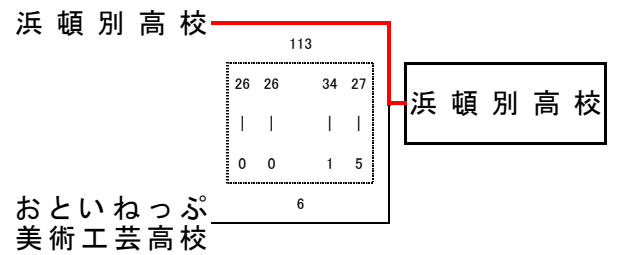

<男子予選ブロック>

<女子予選ブロック>

平成22年度 第57回高体連名寄支部バスケットボール選手権大会  
 兼 第63回北海道高等学校バスケットボール選手権名寄支部予選会 結果No2

<男子決勝リーグ>

チーム名	稚内大谷高校	名寄産業・ 名寄農業高校	士別翔雲高校	下川商業高校	勝	敗	順位
稚内大谷高校	/	○ 28 - 13 25 - 14 28 - 16 22 - 9 103 52	○ 19 - 12 27 - 15 17 - 16 31 - 21 94 64	○ 35 - 15 24 - 15 16 - 17 30 - 12 105 59	3	0	1
名寄産業・ 名寄農業高校	x 13 - 28 14 - 25 16 - 28 9 - 22 52 103	/	x 9 - 11 8 - 14 17 - 12 6 - 20 40 57	x 14 - 25 8 - 16 21 - 14 15 - 20 58 75	0	3	4
士別翔雲高校	x 12 - 19 15 - 27 16 - 17 21 - 31 64 94	○ 11 - 9 14 - 8 12 - 17 20 - 6 57 40	/	○ 18 - 11 23 - 6 15 - 6 18 - 11 74 34	2	1	2
下川商業高校	x 15 - 35 15 - 24 17 - 16 12 - 30 59 105	○ 25 - 14 16 - 8 14 - 21 20 - 15 75 58	x 11 - 18 6 - 23 6 - 15 11 - 18 34 74	/	1	2	3