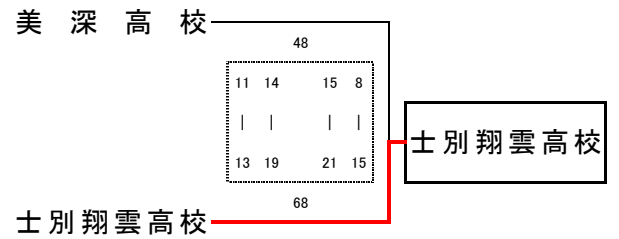

<男子予選ブロック>

<女子予選ブロック>

平成22年度 第57回高体連名寄支部バスケットボール選手権大会  
 兼 第63回北海道高等学校バスケットボール選手権名寄支部予選会 結果No2

<男子決勝リーグ>

チーム名	稚内大谷高校	名寄産業・ 名寄農業高校	士別翔雲高校	下川商業高校	勝	敗	順位
稚内大谷高校	/	○ 28 - 13 25 - 14 28 - 16 22 - 9 103 52	○ 19 - 12 27 - 15 17 - 16 31 - 21 94 64	○ 35 - 15 24 - 15 16 - 17 30 - 12 105 59	3	0	1
名寄産業・ 名寄農業高校	x 13 - 28 14 - 25 16 - 28 9 - 22 52 103	/	x 9 - 11 8 - 14 17 - 12 6 - 20 40 57	x 14 - 25 8 - 16 21 - 14 15 - 20 58 75	0	3	4
士別翔雲高校	x 12 - 19 15 - 27 16 - 17 21 - 31 64 94	○ 11 - 9 14 - 8 12 - 17 20 - 6 57 40	/	○ 18 - 11 23 - 6 15 - 6 18 - 11 74 34	2	1	2
下川商業高校	x 15 - 35 15 - 24 17 - 16 12 - 30 59 105	○ 25 - 14 16 - 8 14 - 21 20 - 15 75 58	x 11 - 18 6 - 23 6 - 15 11 - 18 34 74	/	1	2	3