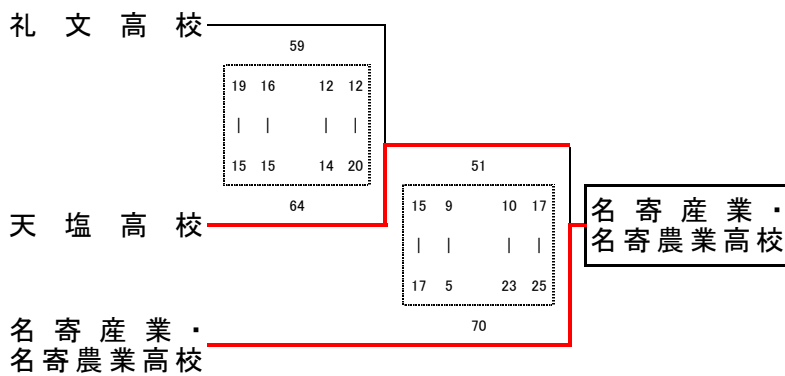

<男子予選ブロック>

<女子予選ブロック>

平成22年度 第57回高体連名寄支部バスケットボール選手権大会  
 兼 第63回北海道高等学校バスケットボール選手権名寄支部予選会 結果No2

<男子決勝リーグ>

チーム名	稚内大谷高校	名寄産業・ 名寄農業高校	士別翔雲高校	下川商業高校	勝	敗	順位
稚内大谷高校	/	○ 28 - 13 25 - 14 28 - 16 22 - 9 103 52	○ 19 - 12 27 - 15 17 - 16 31 - 21 94 64	○ 35 - 15 24 - 15 16 - 17 30 - 12 105 59	3	0	1
名寄産業・ 名寄農業高校	x 13 - 28 14 - 25 16 - 28 9 - 22 52 103	/	x 9 - 11 8 - 14 17 - 12 6 - 20 40 57	x 14 - 25 8 - 16 21 - 14 15 - 20 58 75	0	3	4
士別翔雲高校	x 12 - 19 15 - 27 16 - 17 21 - 31 64 94	○ 11 - 9 14 - 8 12 - 17 20 - 6 57 40	/	○ 18 - 11 23 - 6 15 - 6 18 - 11 74 34	2	1	2
下川商業高校	x 15 - 35 15 - 24 17 - 16 12 - 30 59 105	○ 25 - 14 16 - 8 14 - 21 20 - 15 75 58	x 11 - 18 6 - 23 6 - 15 11 - 18 34 74	/	1	2	3

<女子決勝リーグ>

チーム名	稚内高校	士別翔雲高校	浜頓別高校	名寄高校	勝	敗	順位
稚内高校	/	○ 20 - 8 24 - 12 32 - 16 27 - 18 103 54	○ 15 - 11 16 - 8 21 - 16 21 - 12 73 47	○ 22 - 13 6 - 11 18 - 13 29 - 9 75 46	3	0	1
士別翔雲高校	x 8 - 20 12 - 24 16 - 32 18 - 27 54 103	/	○ 10 - 12 10 - 11 19 - 19 14 - 8 53 50	x 18 - 24 11 - 16 11 - 15 16 - 20 56 75	1	2	4 ※
浜頓別高校	x 11 - 15 8 - 16 16 - 21 12 - 21 47 73	x 12 - 10 11 - 10 19 - 19 8 - 14 50 53	/	○ 14 - 22 11 - 17 29 - 16 20 - 11 74 66	1	2	3 ※
名寄高校	x 13 - 22 11 - 6 13 - 18 9 - 29 46 75	○ 24 - 18 16 - 11 15 - 11 20 - 16 75 56	x 22 - 14 17 - 11 16 - 29 11 - 20 66 74	/	1	2	2 ※