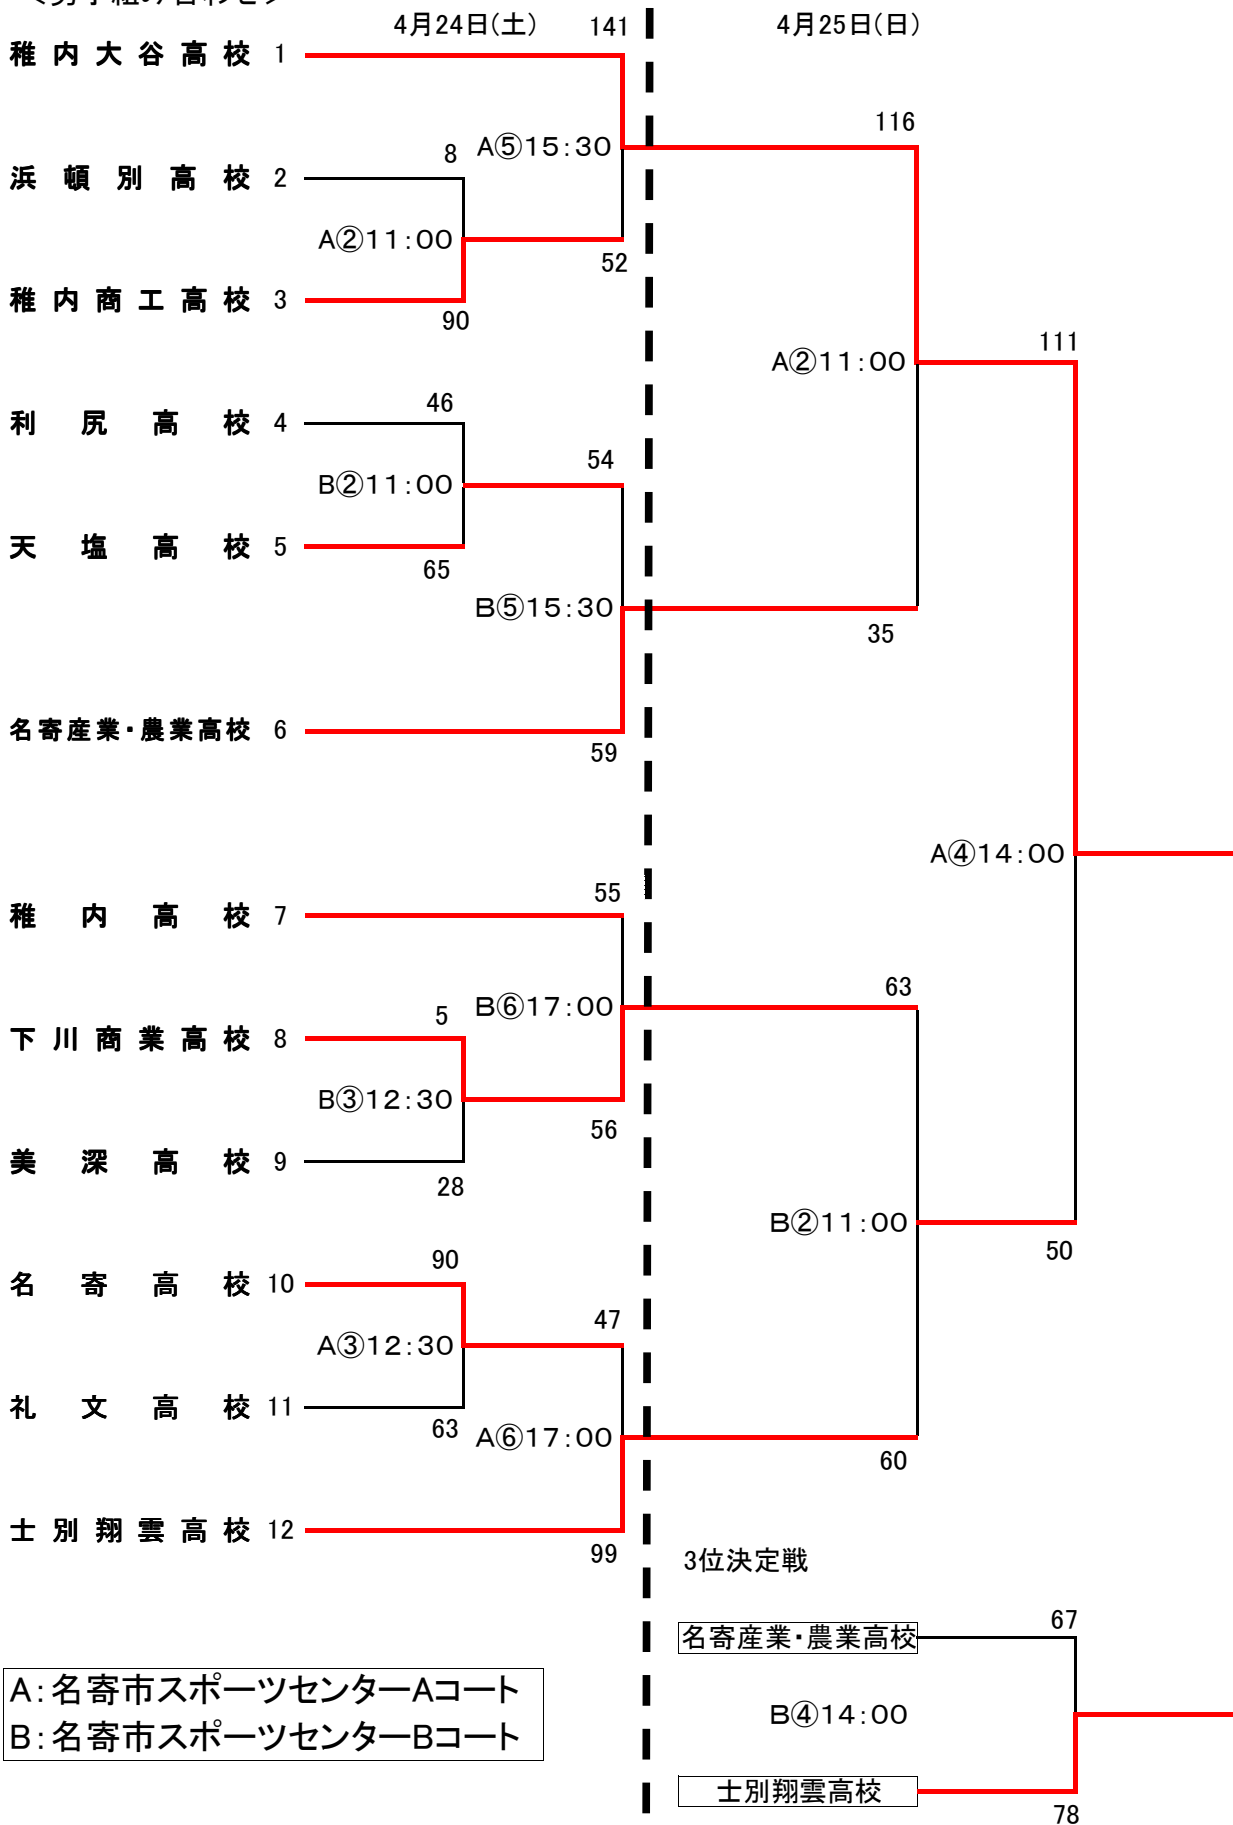

平成22年度 名寄支部高等学校春季バスケットボール大会

<男子組み合わせ>

A: 名寄市スポーツセンターAコート
 B: 名寄市スポーツセンターBコート

平成22年度 名寄支部高等学校春季バスケットボール大会

<女子組み合わせ>