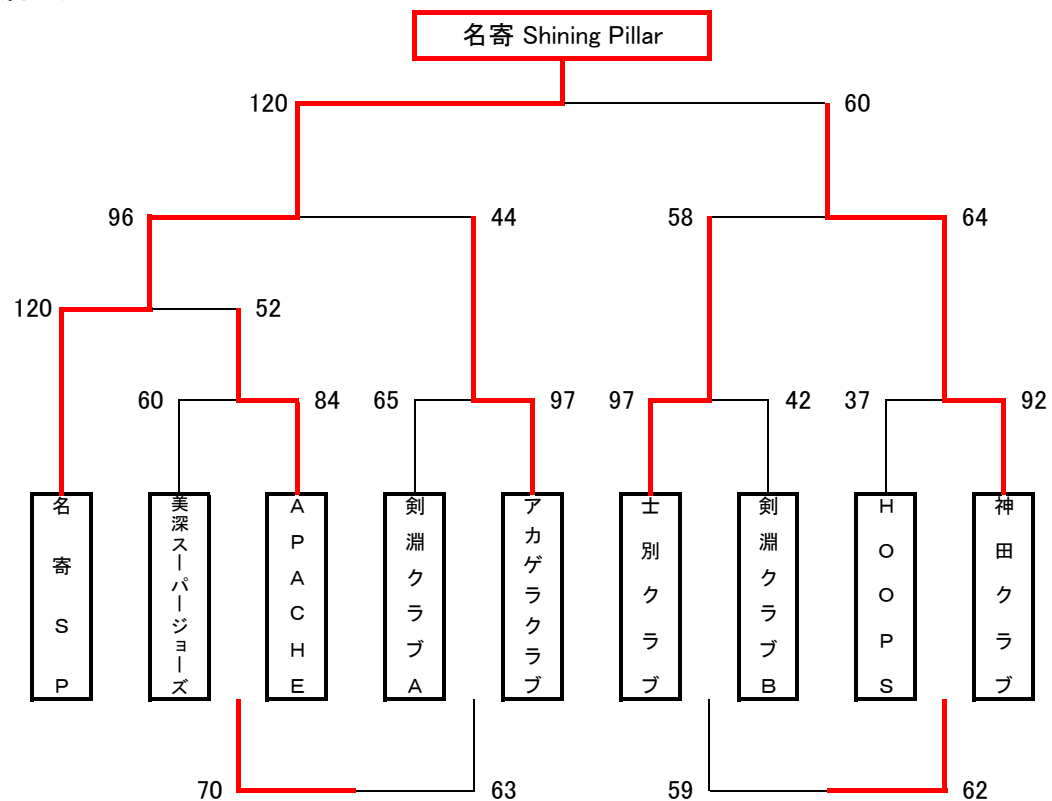

平成21年度(2010) 士別地区会長杯 結果

(男子)

(女子)

(女子)	フィジック	美深クラブ	中2選抜	順位
フィジック		72-47	98-35	<b>1</b>
美深クラブ	47-72		30-37	<b>3</b>
中2選抜	35-98	37-30		<b>2</b>