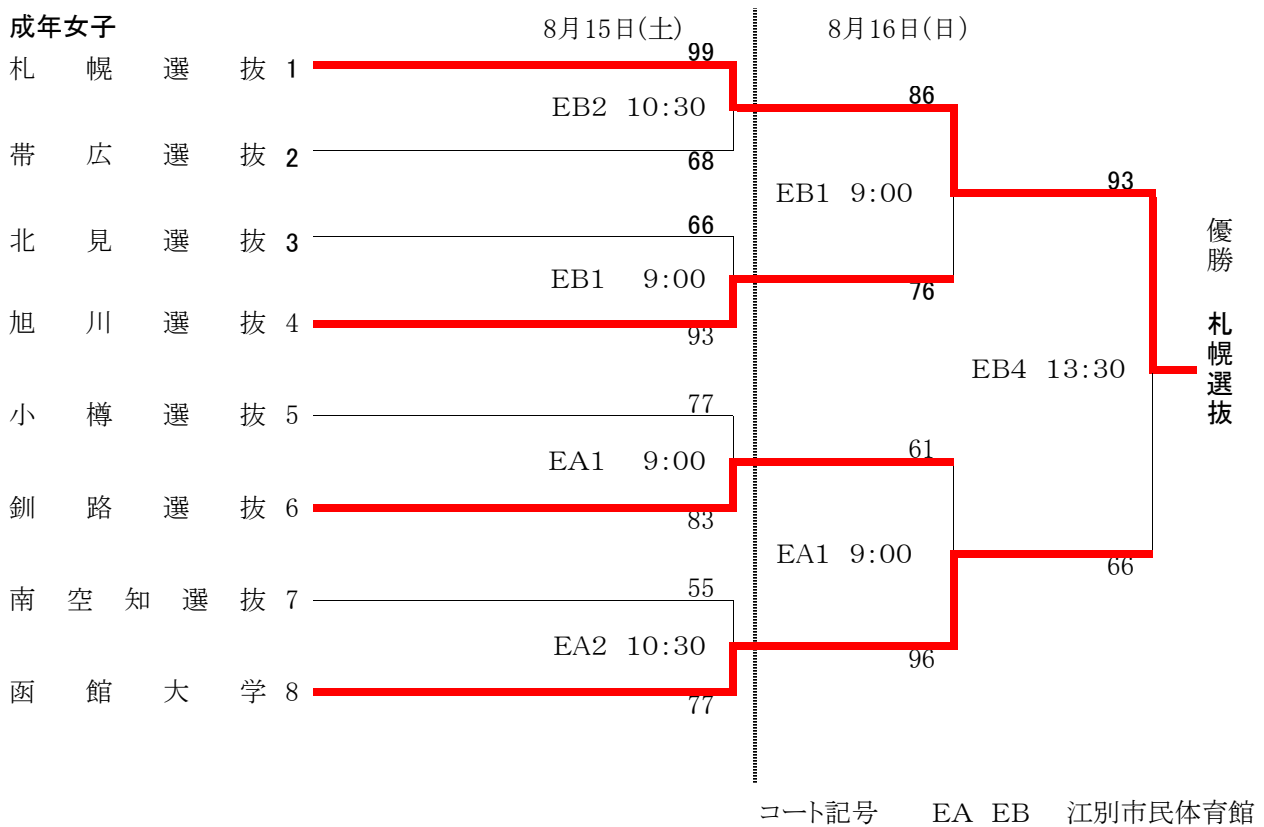

第64回国民体育大会北海道予選会組合せ

成年男子

成年女子

第64回国民体育大会北海道予選会組合せ

少年男子

コート記号 EA EB 江別市民体育館
MA MB 美香保体育館

第64回国民体育大会北海道予選会組合せ

コート記号 EA EB 江別市民体育館
MA MB 美香保体育館