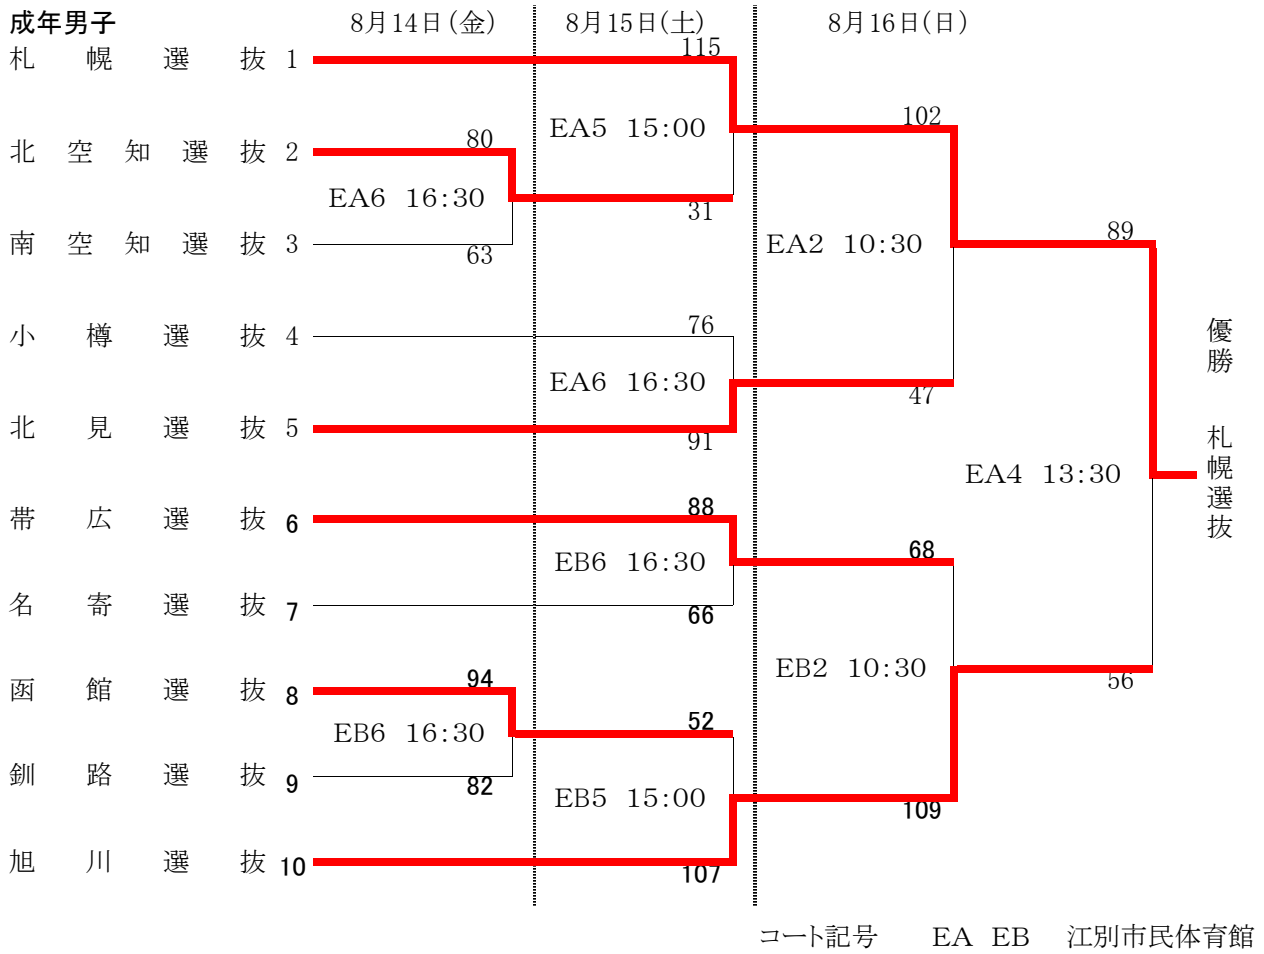

第64回国民体育大会北海道予選会組合せ

成年男子

成年女子

第64回国民体育大会北海道予選会組合せ

少年男子

コート記号 EA EB 江別市民体育館
MA MB 美香保体育館

第64回国民体育大会北海道予選会組合せ

コート記号 EA EB 江別市民体育館
MA MB 美香保体育館