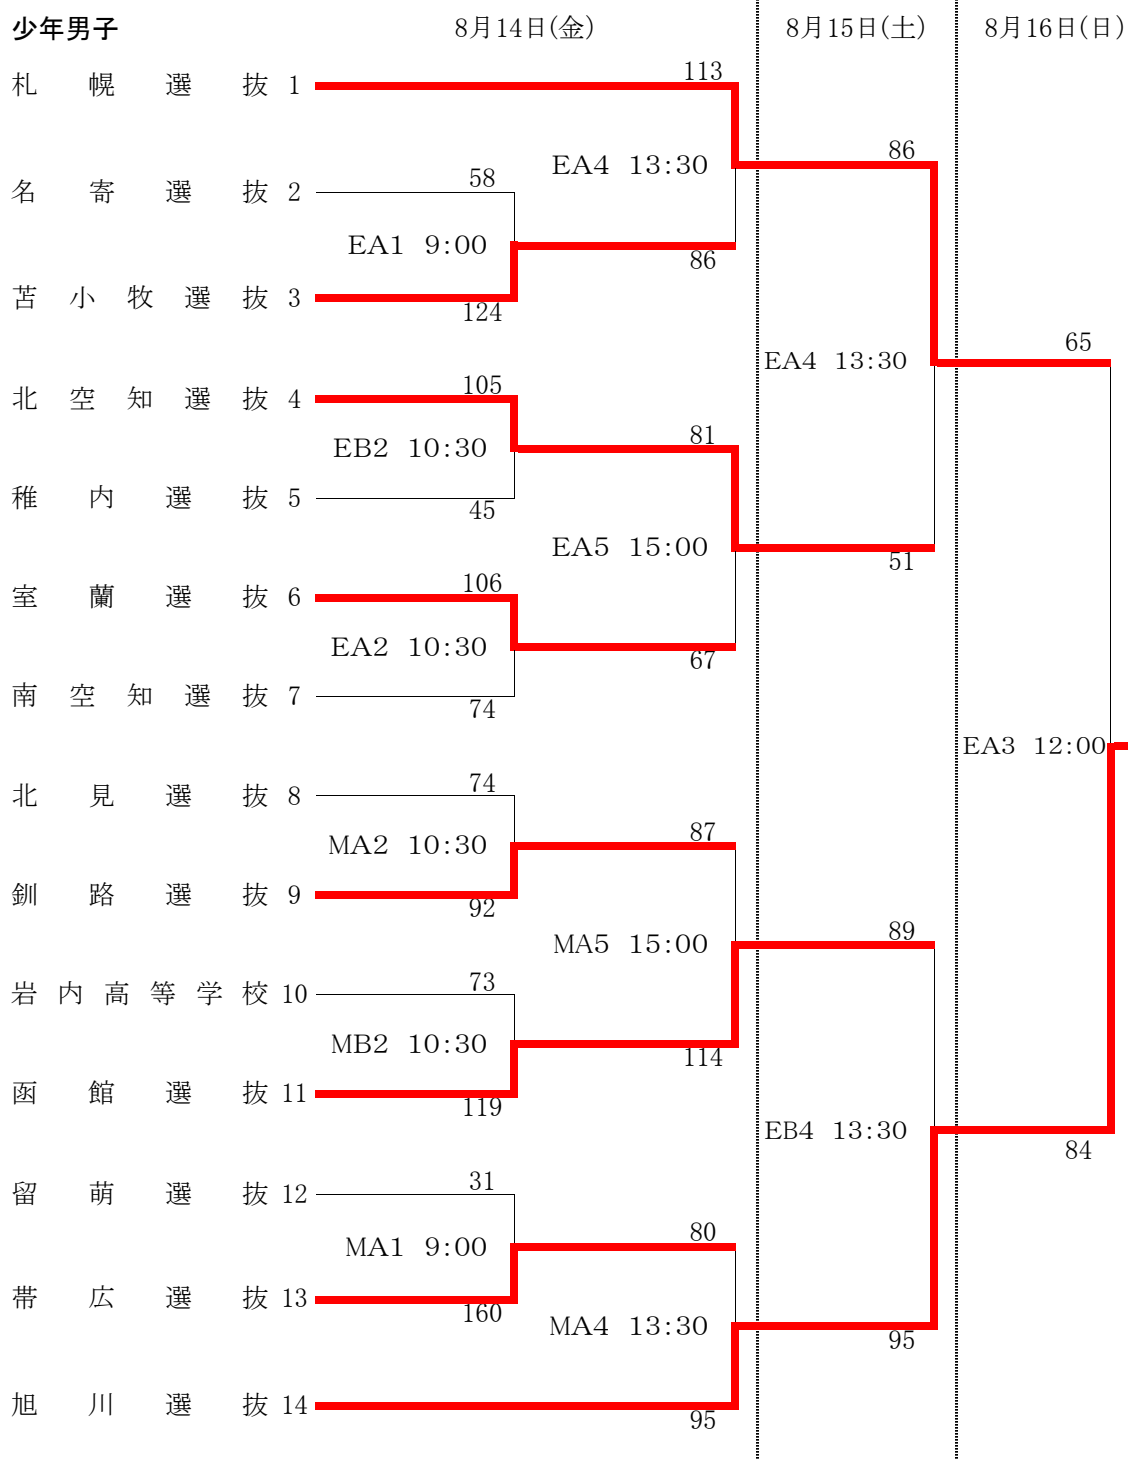

第64回国民体育大会北海道予選会組合せ

成年男子

成年女子

第64回国民体育大会北海道予選会組合せ

少年男子

コート記号 EA EB 江別市民体育館
MA MB 美香保体育館

第64回国民体育大会北海道予選会組合せ

コート記号 EA EB 江別市民体育館
MA MB 美香保体育館