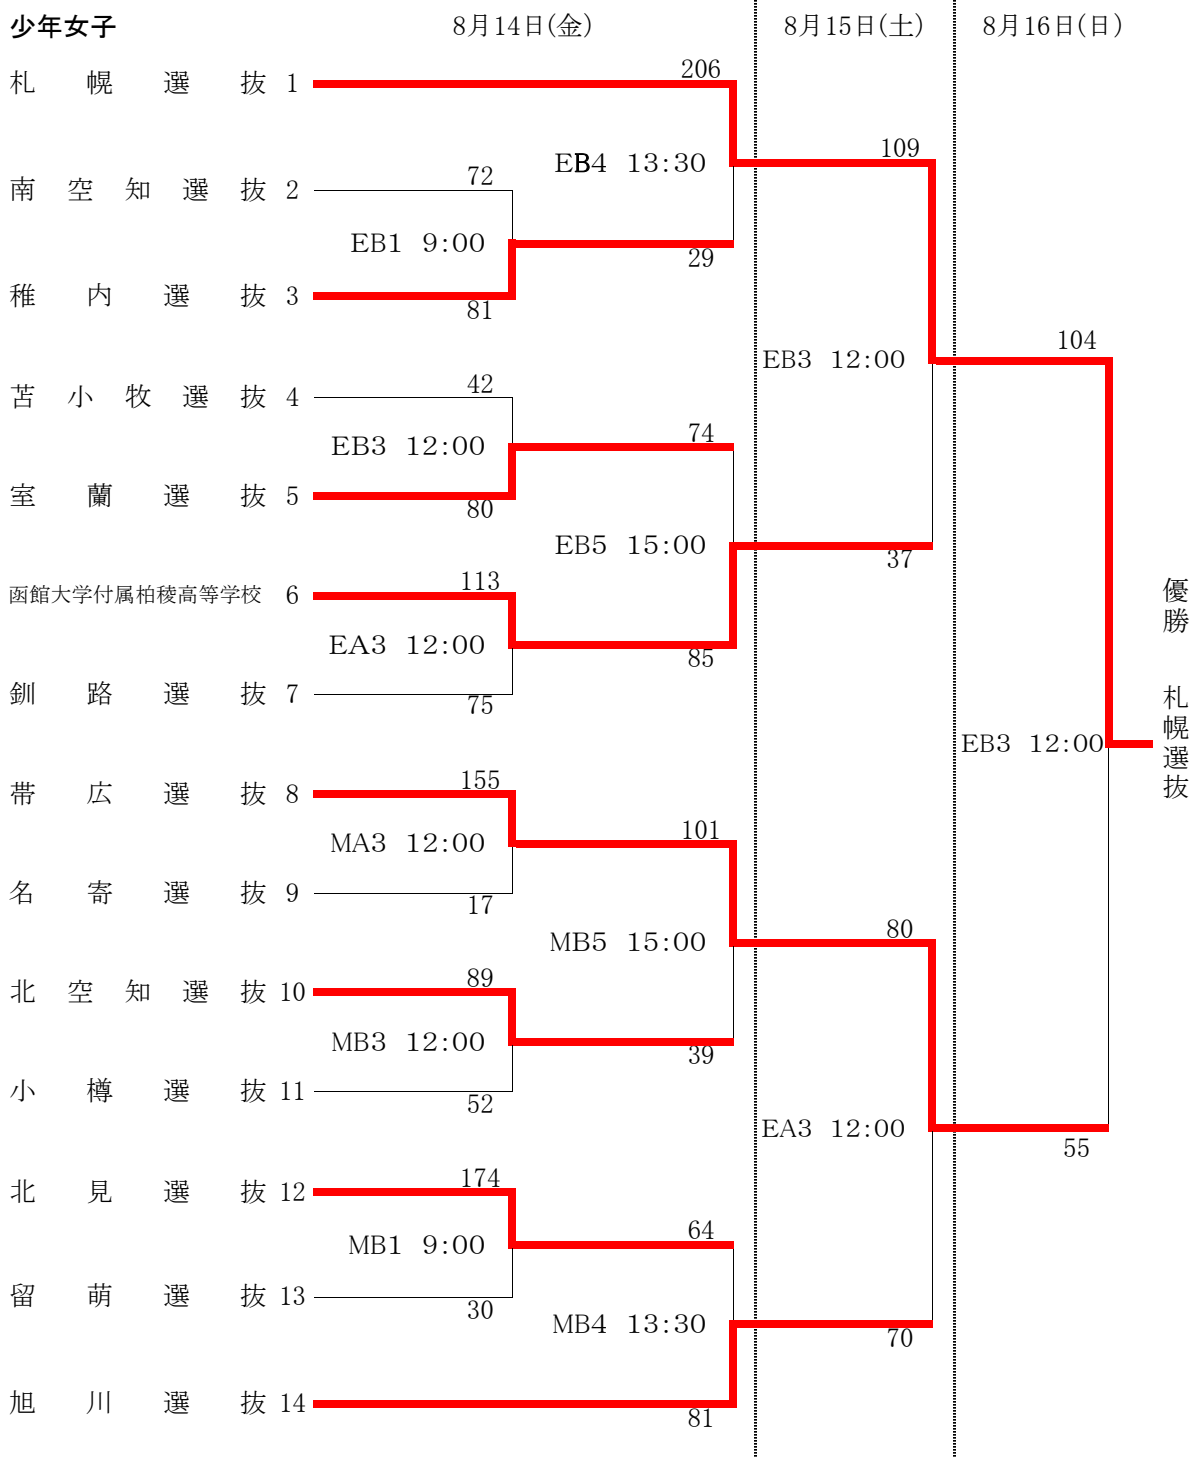

第64回国民体育大会北海道予選会組合せ

成年男子

成年女子

第64回国民体育大会北海道予選会組合せ

少年男子

コート記号 EA EB 江別市民体育館
MA MB 美香保体育館

第64回国民体育大会北海道予選会組合せ

コート記号 EA EB 江別市民体育館
MA MB 美香保体育館