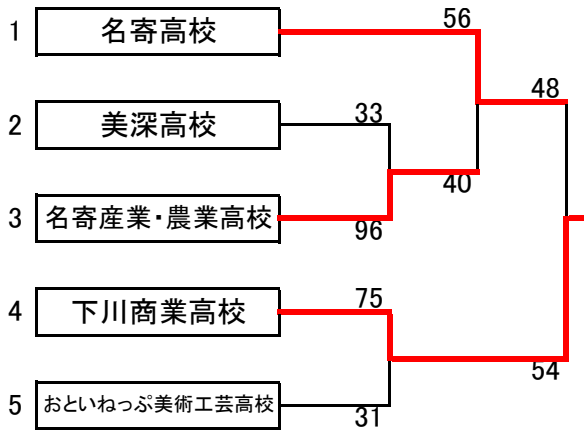

平成21年度 全国高等学校バスケットボール選抜優勝大会北海道予選名寄地区予選会
兼 名寄地区バスケットボール協会理事長杯 最終結果

高校男子

高校女子

一般男子

一般女子