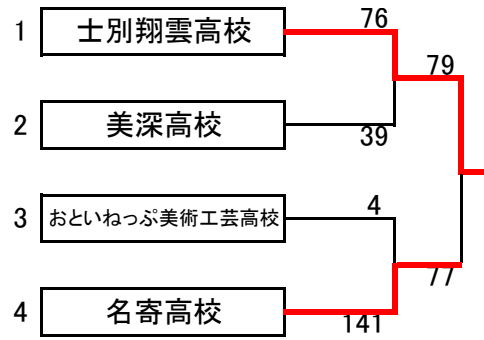

平成21年度 全国高等学校バスケットボール選抜優勝大会北海道予選名寄地区予選会
兼 名寄地区バスケットボール協会理事長杯 最終結果

高校男子

高校女子

一般男子

一般女子