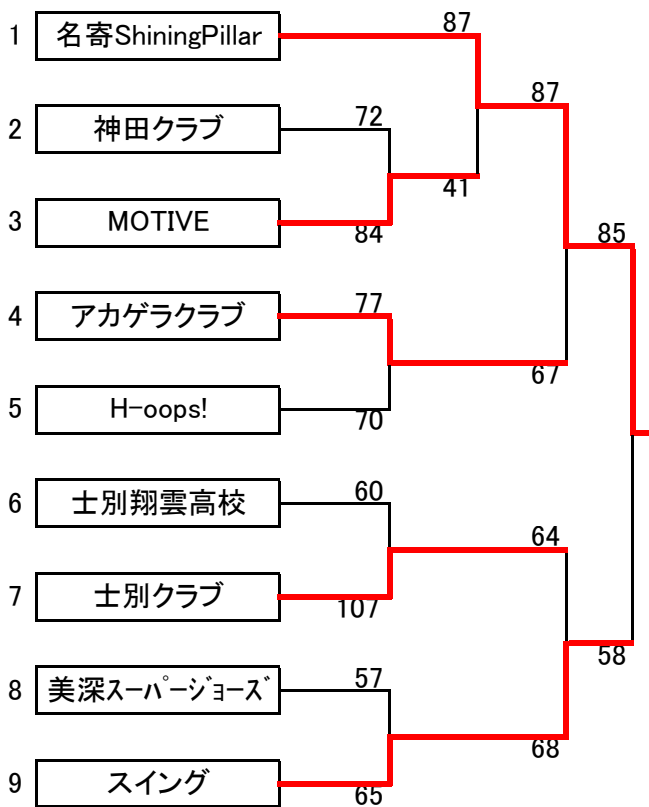

平成21年度 全国高等学校バスケットボール選抜優勝大会北海道予選名寄地区予選会
兼 名寄地区バスケットボール協会理事長杯 最終結果

高校男子

高校女子

一般男子

一般女子