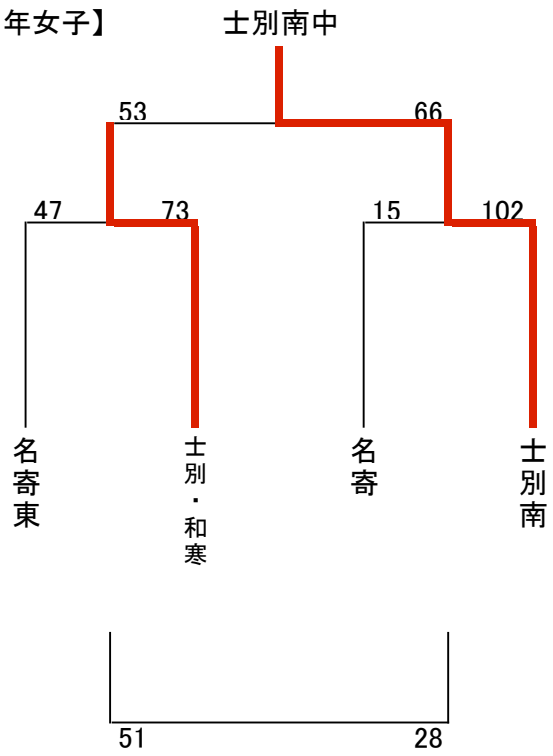

平成20年度 名寄地区中学校学年別大会結果

【1年男子】

【1年女子】

【2年男子】

【2年女子】