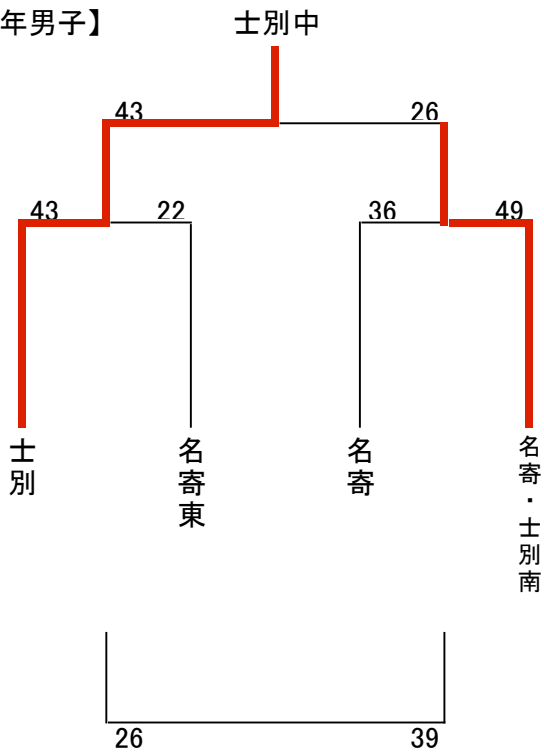

平成20年度 名寄地区中学校学年別大会結果

【1年男子】

【1年女子】

【2年男子】

【2年女子】