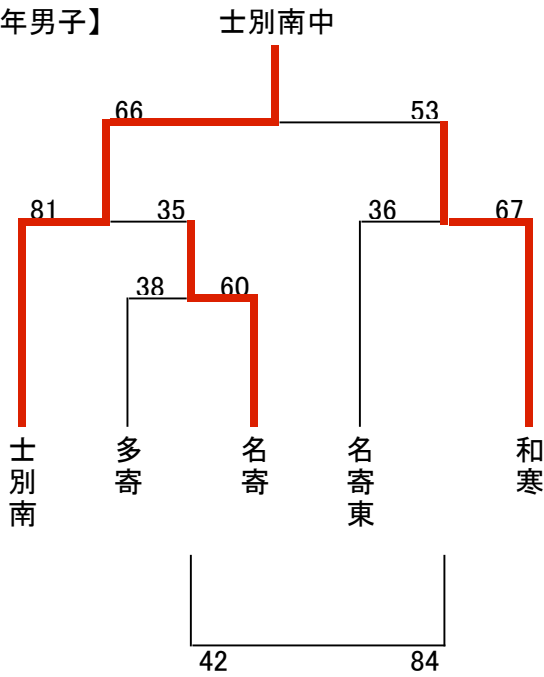

平成20年度 名寄地区中学校学年別大会結果

【1年男子】

【1年女子】

【2年男子】

【2年女子】