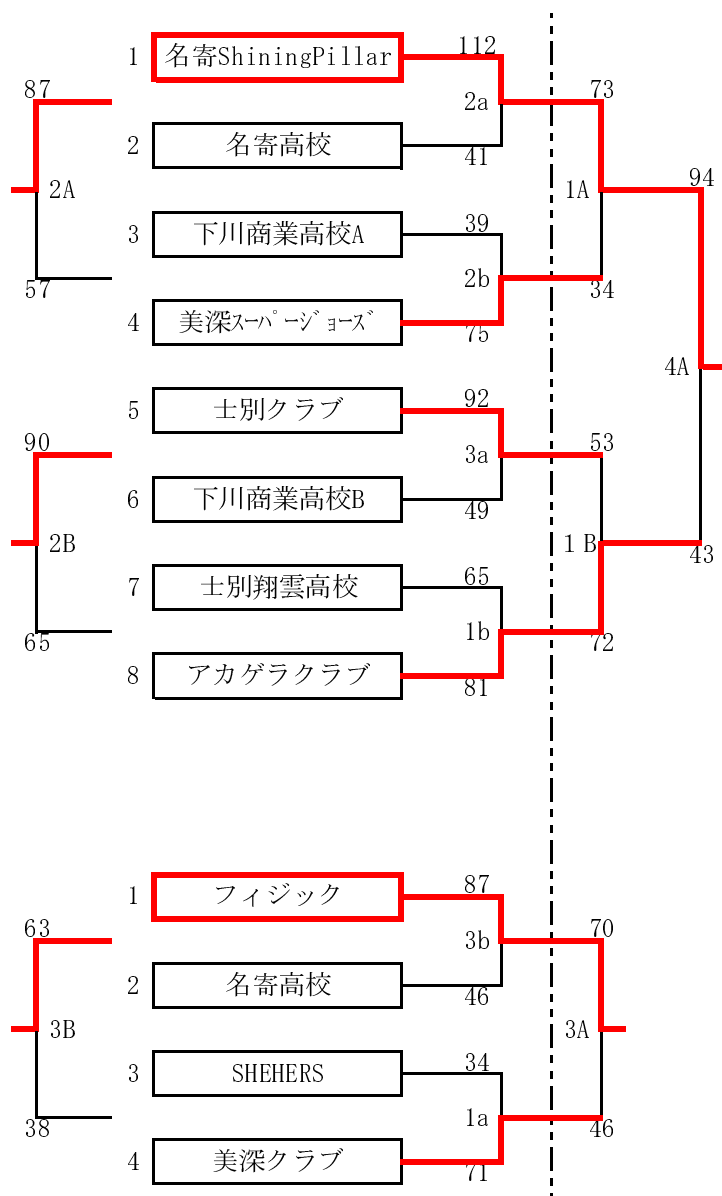

平成20年度名寄地区総合選手権大会組合せ

会場 美深町民体育館

試合	時間	オフィシャル
1a・b	13:00～14:30	各地区集合可能な方
2a・b	14:30～16:00	1a・1b負け
3a・b	16:00～17:30	2a・2b負け
1A・B	9:30～11:00	3A・3B
2A・B	11:00～12:30	1A・1B負け
3A・B	12:30～14:00	2A・2B負け
4A	14:00～15:30	3A