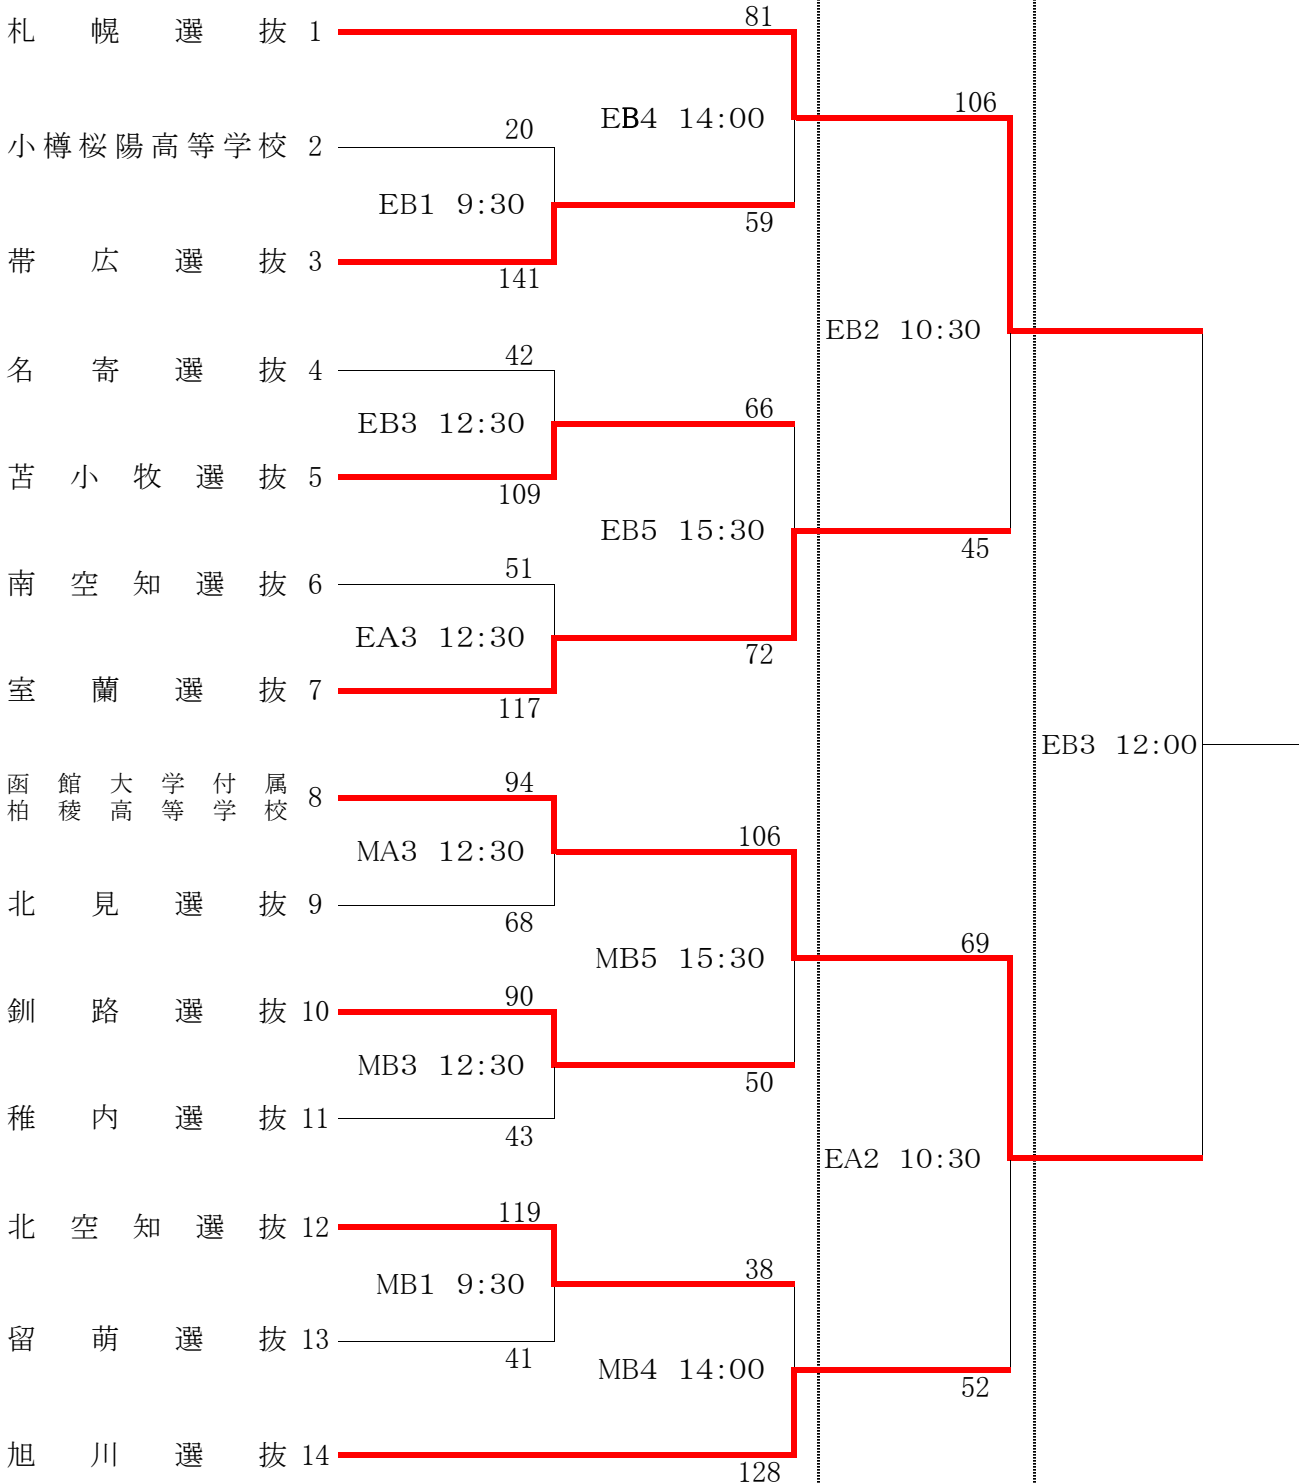

第63回国民体育大会北海道予選会組合せ  
少年女子

8月15日(金)

8月16日(土)

8月17日(日)

コート記号

EA EB  
MA MB

江別市民体育館  
美香保体育館