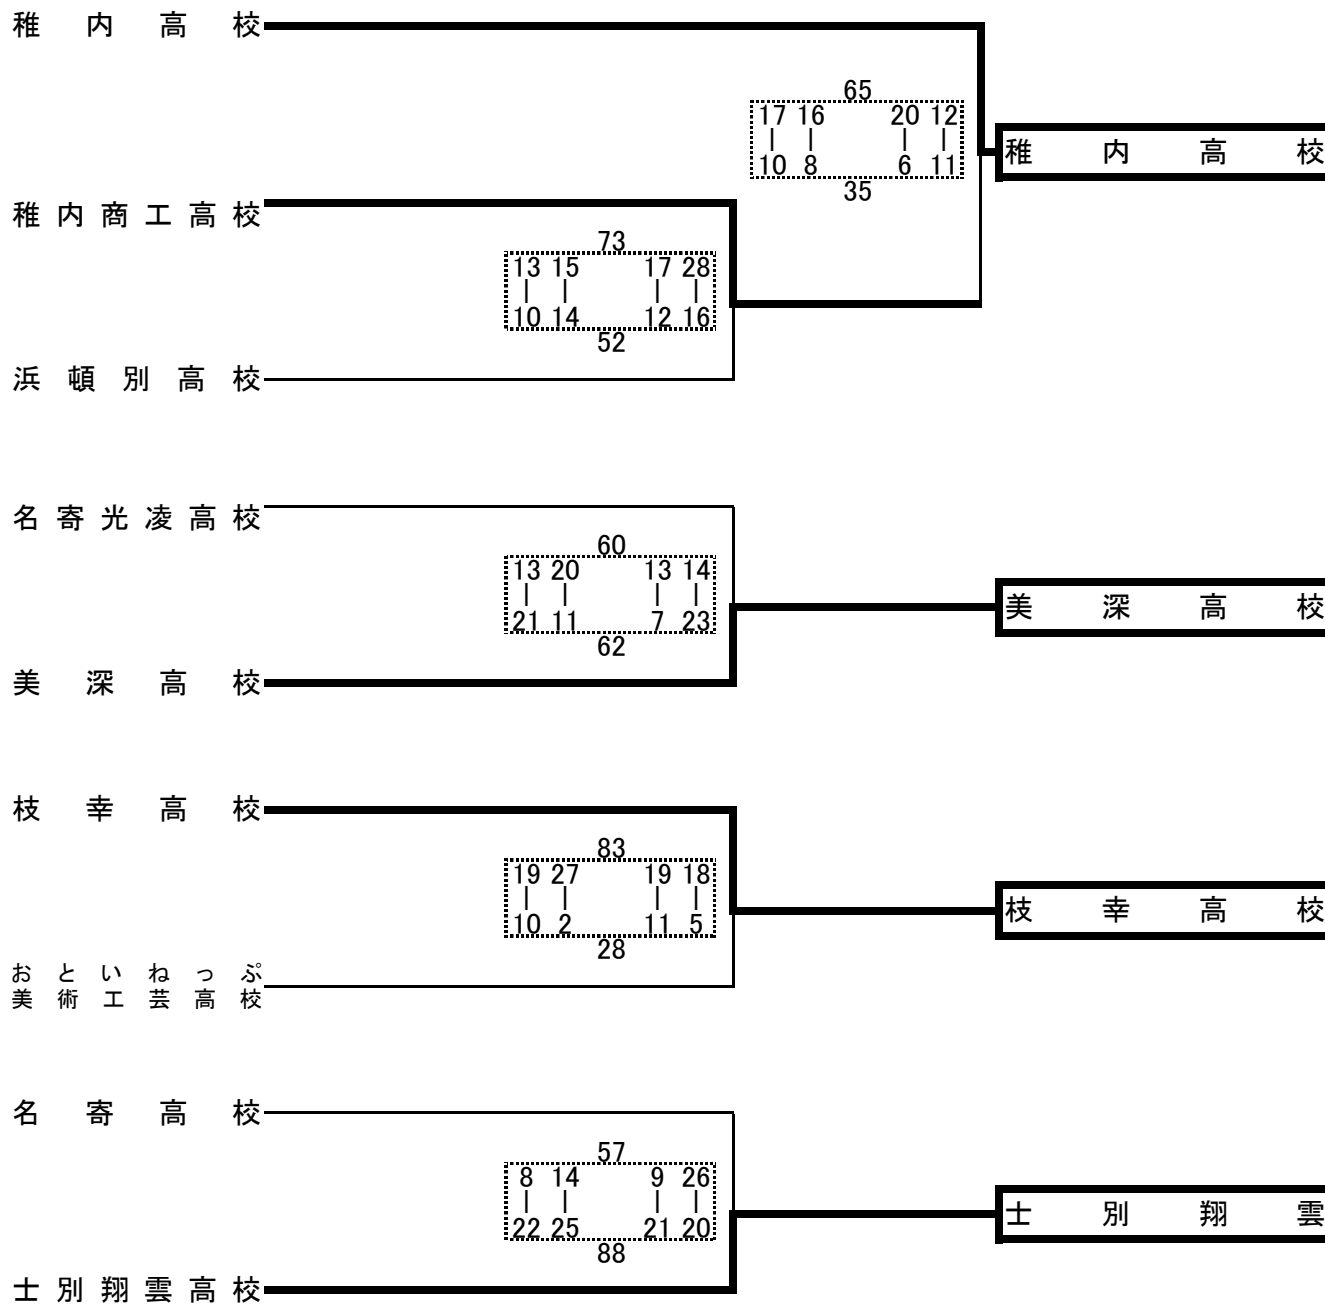

平成20年度 第55回高体連名寄支部バスケットボール選手権大会
兼第61回北海道高等学校バスケットボール選手権名寄支部予選会

<男子予選トーナメント>

結果No.1-①

平成20年度 第55回高体連名寄支部バスケットボール選手権大会
兼第61回北海道高等学校バスケットボール選手権名寄支部予選会

<女子予選トーナメント>

結果No.1-②

平成20年度 第55回高体連名寄支部バスケットボール選手権大会
兼 第61回北海道高等学校バスケットボール選手権名寄支部予選会

<男子決勝リーグ>

結果 No.2

チーム名	稚内	浜頓別	名寄	士別翔雲	勝	敗	Average	順位
稚内		○ 20 - 24 16 - 24 67 65 16 - 10 15 - 7	○ 10 - 16 23 - 16 89 52 33 - 7 23 - 13	× 16 - 21 12 - 13 67 76 14 - 19 25 - 23	2	1	1.155	2
浜頓別	× 24 - 20 24 - 16 65 67 10 - 16 7 - 15		○ 29 - 20 26 - 21 90 79 14 - 18 21 - 20	× 21 - 14 12 - 19 70 72 14 - 26 23 - 13	1	2	1.032	3
名寄	× 16 - 10 16 - 23 52 89 7 - 33 13 - 23	× 20 - 29 21 - 26 79 90 18 - 14 20 - 21		× 20 - 18 11 - 16 69 78 18 - 21 20 - 23	0	3	0.778	4
士別翔雲	○ 21 - 16 13 - 12 76 67 19 - 14 23 - 25	○ 14 - 21 19 - 12 72 70 26 - 14 13 - 23	○ 18 - 20 16 - 11 78 69 21 - 18 23 - 20		3	0	1.097	1