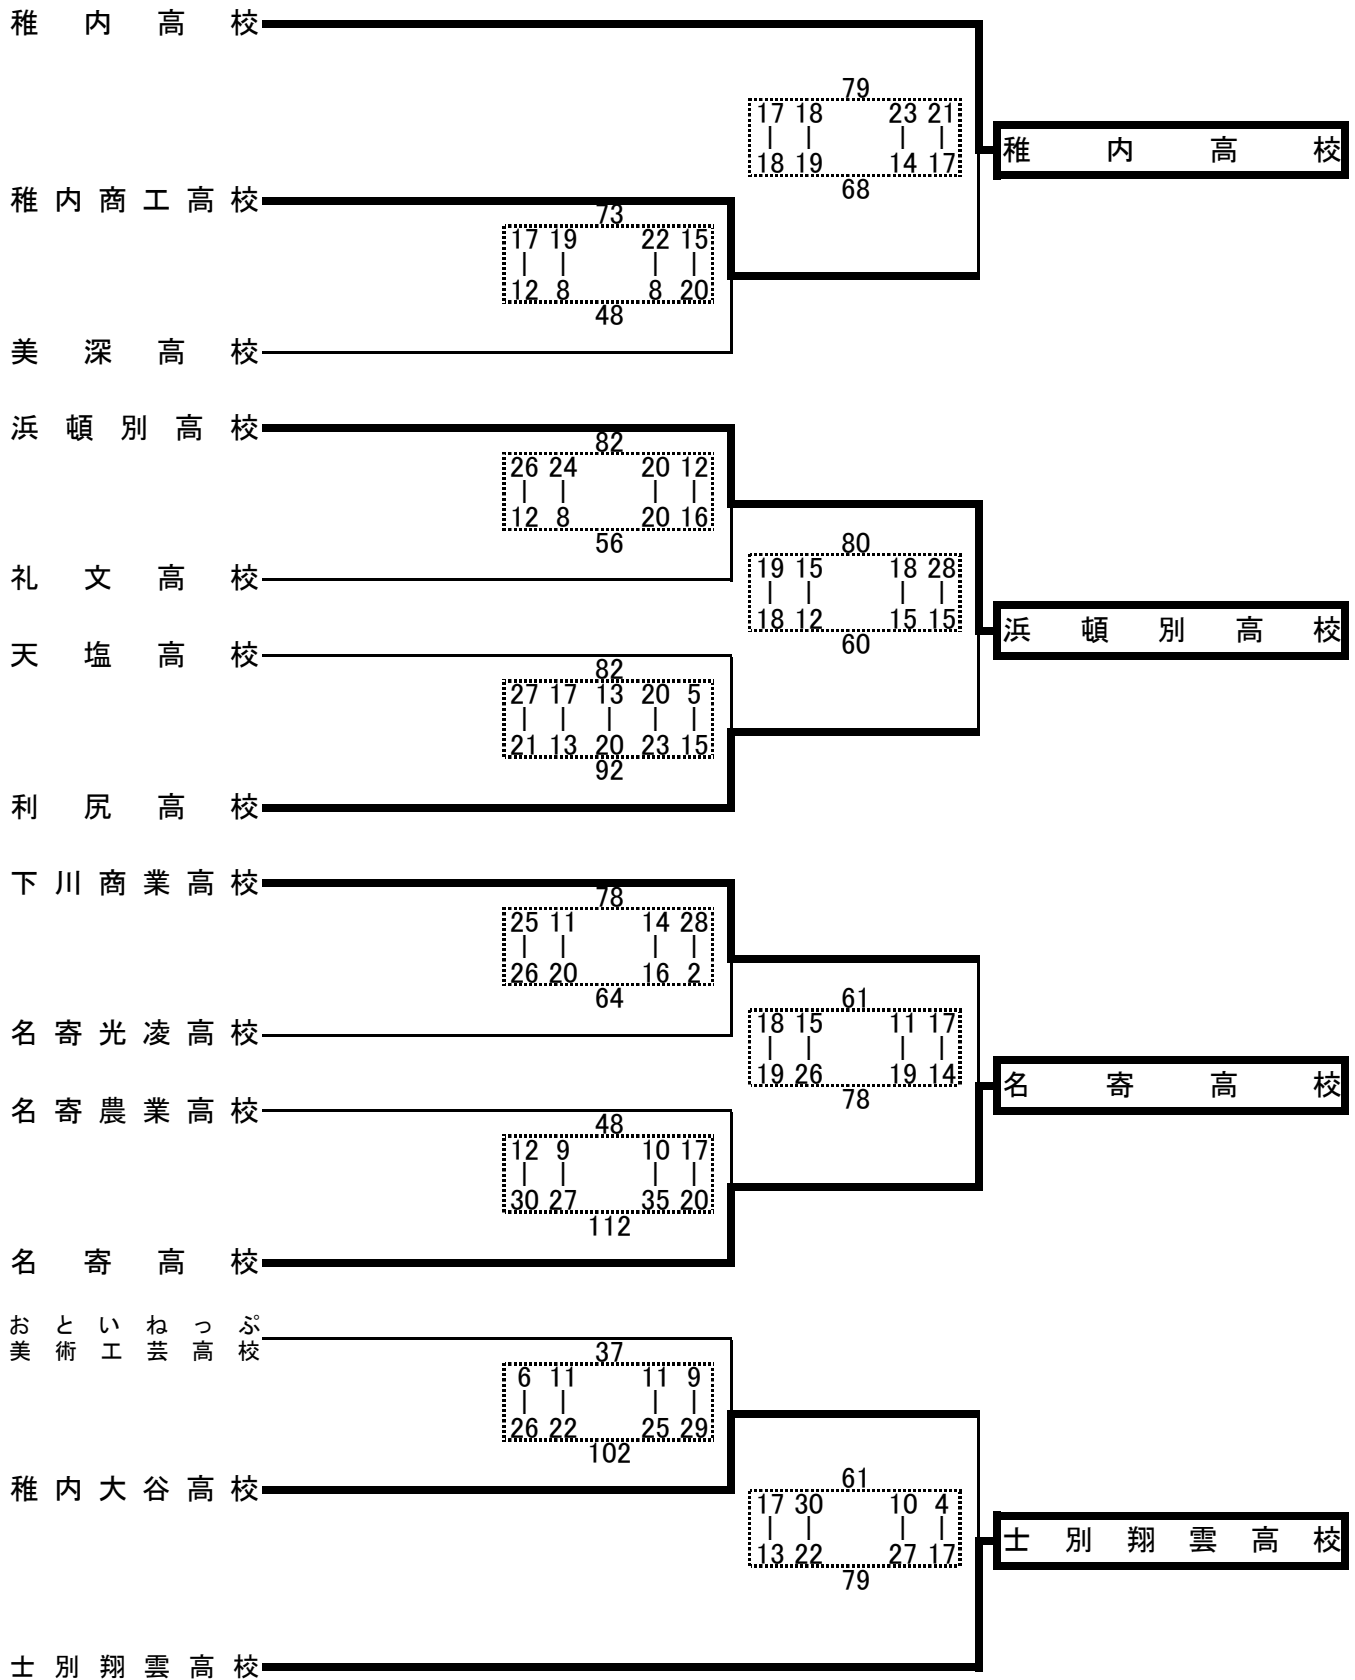

平成20年度 第55回高体連名寄支部バスケットボール選手権大会
兼第61回北海道高等学校バスケットボール選手権名寄支部予選会

<男子予選トーナメント>

結果No.1-①

平成20年度 第55回高体連名寄支部バスケットボール選手権大会
兼第61回北海道高等学校バスケットボール選手権名寄支部予選会

<女子予選トーナメント>

結果No.1-②

平成20年度 第55回高体連名寄支部バスケットボール選手権大会
兼 第61回北海道高等学校バスケットボール選手権名寄支部予選会

<男子決勝リーグ>

結果 No.2

チーム名	稚内	浜頓別	名寄	士別翔雲	勝	敗	Average	順位
稚内		○ 20 - 24 16 - 24 67 65 16 - 10 15 - 7	○ 10 - 16 23 - 16 89 52 33 - 7 23 - 13	× 16 - 21 12 - 13 67 76 14 - 19 25 - 23	2	1	1.155	2
浜頓別	× 24 - 20 24 - 16 65 67 10 - 16 7 - 15		○ 29 - 20 26 - 21 90 79 14 - 18 21 - 20	× 21 - 14 12 - 19 70 72 14 - 26 23 - 13	1	2	1.032	3
名寄	× 16 - 10 16 - 23 52 89 7 - 33 13 - 23	× 20 - 29 21 - 26 79 90 18 - 14 20 - 21		× 20 - 18 11 - 16 69 78 18 - 21 20 - 23	0	3	0.778	4
士別翔雲	○ 21 - 16 13 - 12 76 67 19 - 14 23 - 25	○ 14 - 21 19 - 12 72 70 26 - 14 13 - 23	○ 18 - 20 16 - 11 78 69 21 - 18 23 - 20		3	0	1.097	1

<男子>

- 第1位 北海道士別翔雲高等学校
- 第2位 北海道稚内高等学校
- 第3位 北海道浜頓別高等学校
- 第4位 北海道名寄高等学校

<女子>

- 第1位 北海道稚内高等学校
- 第2位 北海道士別翔雲高等学校
- 第3位 北海道枝幸高等学校
- 第4位 北海道美深高等学校

男女とも、上位2チームが6月19日(木)～6月22日(日)に岩見沢市他で行われる全道大会に出場
参加人数は男子166名、女子83名