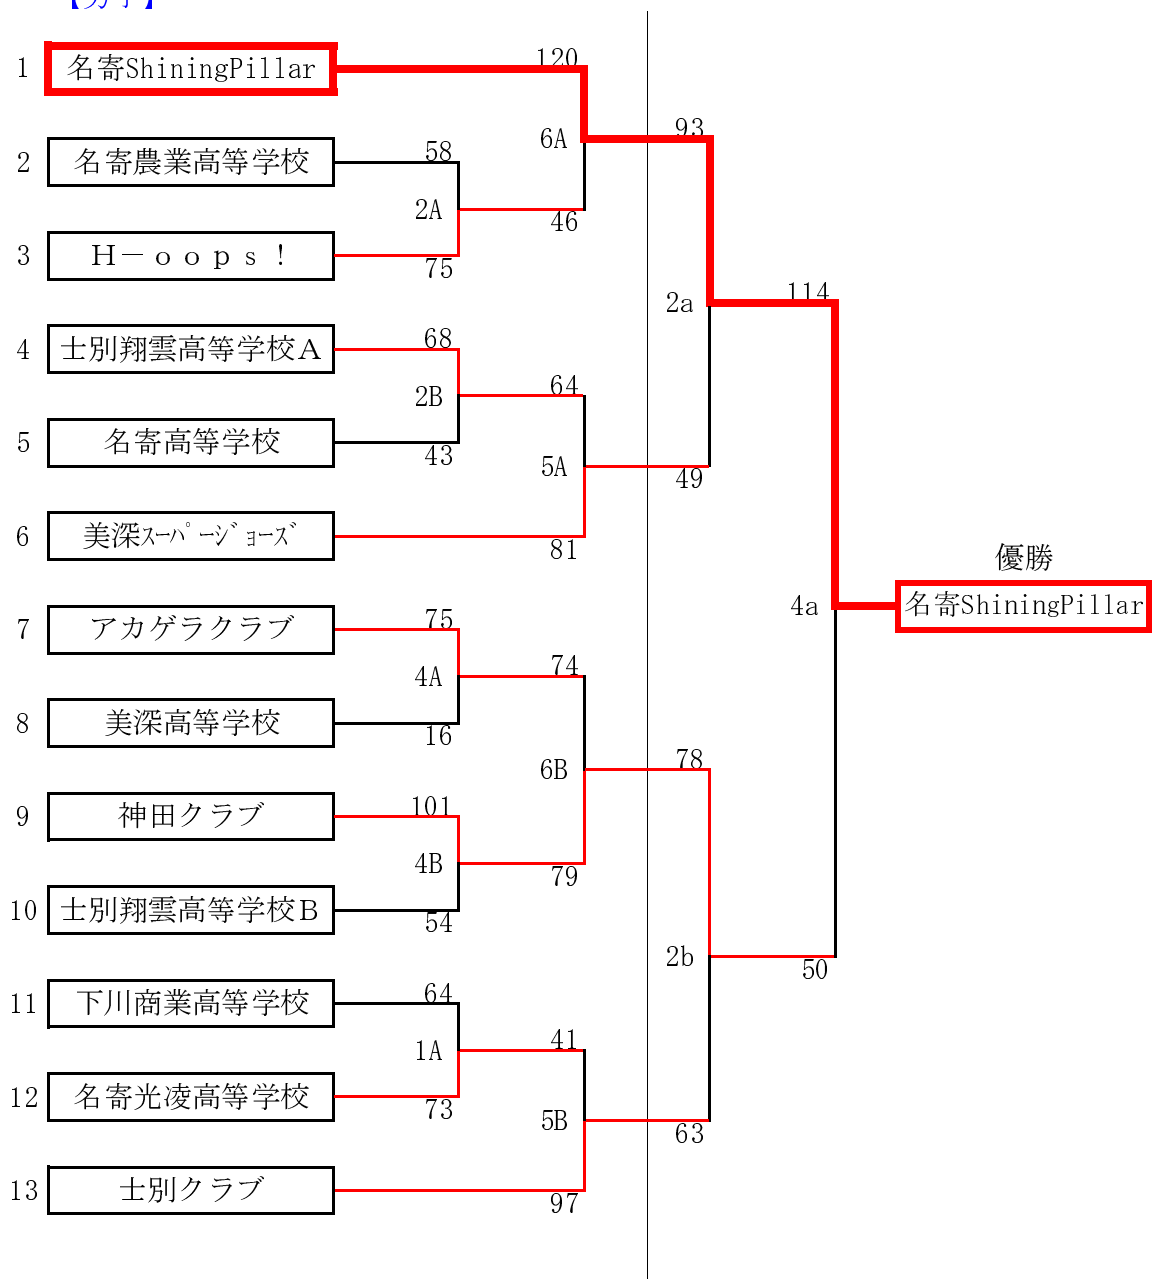

平成20年度 名寄地区コート開きバスケットボール大会組合せ

【男子】

【女子】