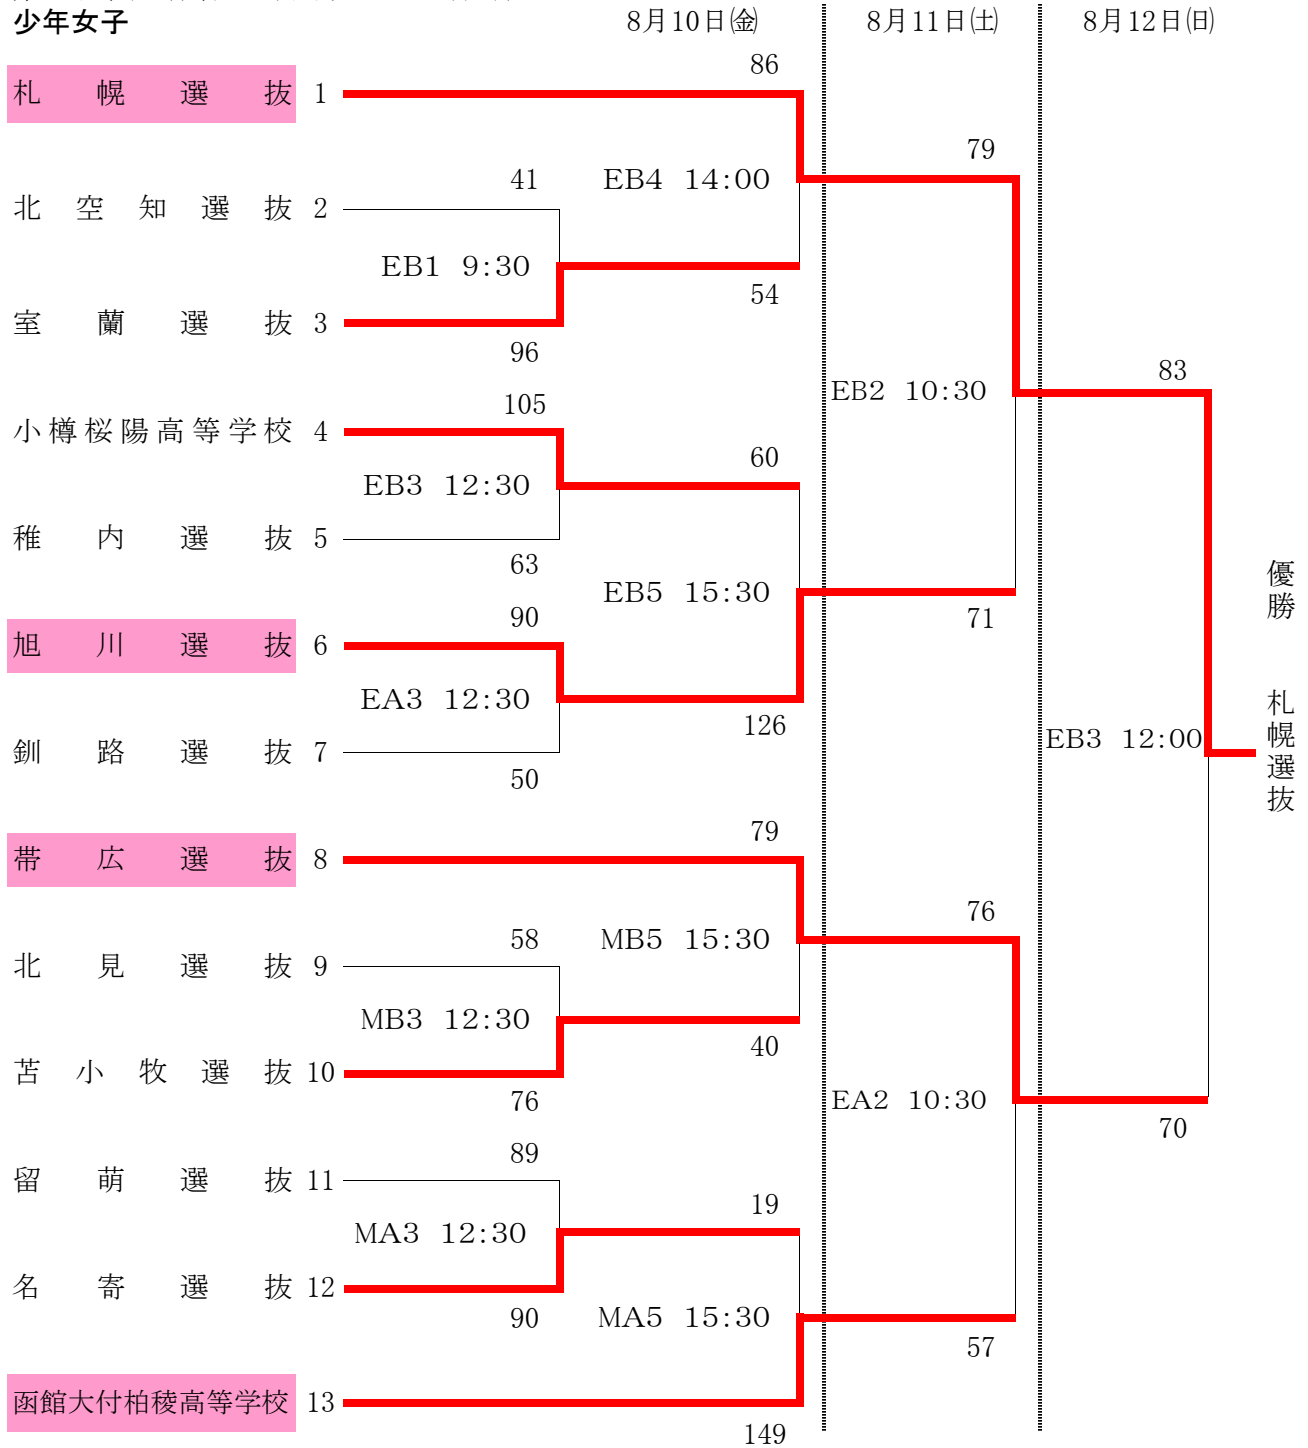

第62回国民体育大会北海道予選会組合せ
少年女子

コート記号 EA EB 江別市民体育館
MA MB 美香保体育館