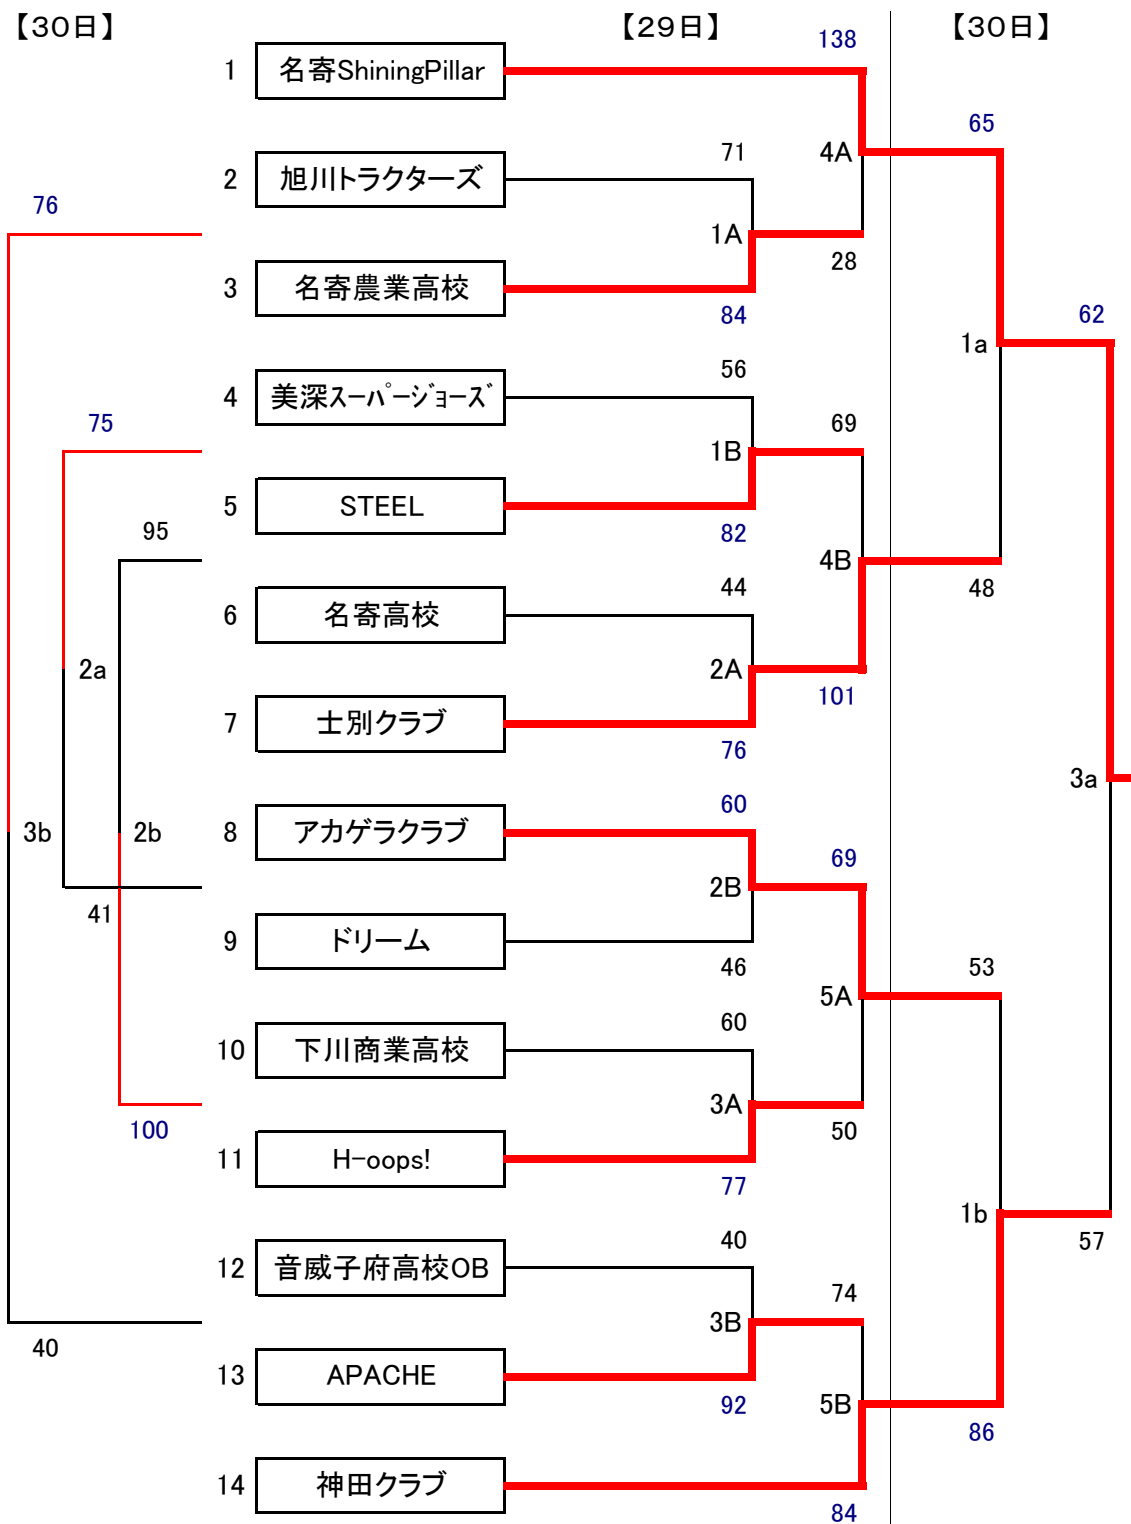

平成19年度 第6回ピヤシリカップバスケットボール大会

試合	時間	TO	試合	TO
1A	11:30~13:00	下川商業	1B	名寄市連盟
2A	13:00~14:30	1A負け	2B	1B負け
3A	14:30~16:00	2A負け	3B	2B負け
4A	16:00~17:30	3A負け	4B	3B負け
5A	17:30~19:00	4A負け	5B	4B負け
試合	時間	TO	試合	TO
1a	10:00~11:30	3b	1b	3b
2a	11:30~13:00	1a負け	2b	1b負け
3a	13:00~14:30	2a負け	3b	2b負け