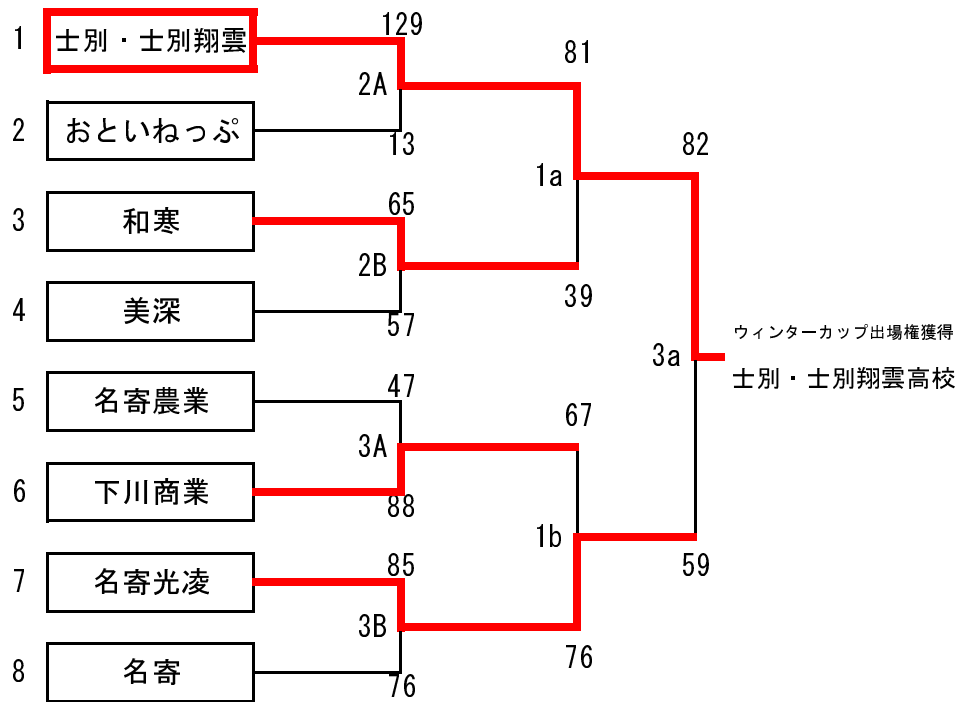

全国高等学校バスケットボール選抜優勝大会北海道予選名寄地区予選会
兼 名寄地区バスケットボール協会理事長杯

【一般男子】

【高校男子】

【高校女子】