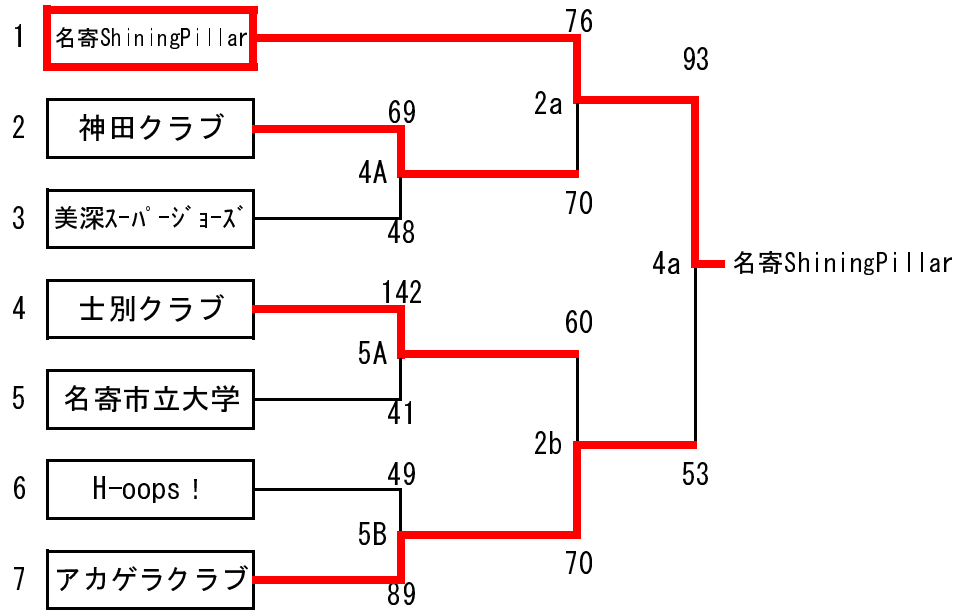

全国高等学校バスケットボール選抜優勝大会北海道予選名寄地区予選会
兼 名寄地区バスケットボール協会理事長杯

【一般男子】

【高校男子】

【高校女子】