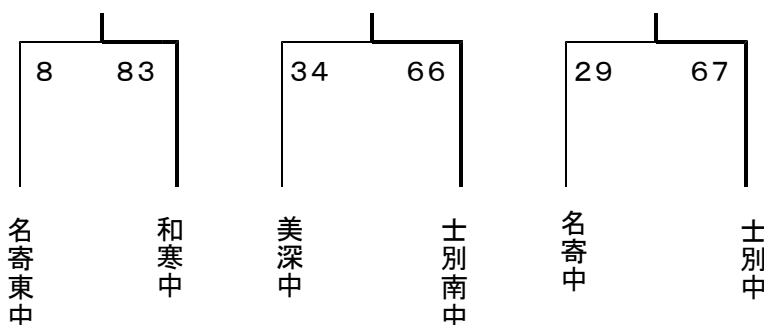

バスケットボール交流大会結果

男子

	多寄中	名寄東中	名寄中	士別中	士別南中	順位
多寄中		○ 59-57	○ 54-26	△ 61-61	○ 68-39	1
名寄東中	× 57-59		○ 60-47	○ 55-40	○ 63-38	2
名寄中	× 26-54	× 47-60		× 53-58	× 33-65	5
士別中	△ 61-61	× 40-55	○ 58-53		○ 53-38	3
士別南中	× 39-68	× 38-63	○ 65-33	× 38-53		4

女子

Iリーグ

	名寄東	美深	名寄	順位
名寄東		× 20-62	× 6-86	3
美深	○ 62-20		× 14-90	2
名寄	○ 86-6	○ 90-14		1

IIリーグ

	士別	和寒	士別南	順位
士別		○ 113-31	○ 74-33	1
和寒	× 15-101		× 52-78	3
士別南	× 33-74	○ 78-52		2

5, 6位決定戦 3, 4位決定戦 決勝戦

- 1位 士別中学校
- 2位 名寄中学校
- 3位 士別南中学校
- 4位 美深中学校
- 5位 和寒中学校
- 6位 名寄東中学校