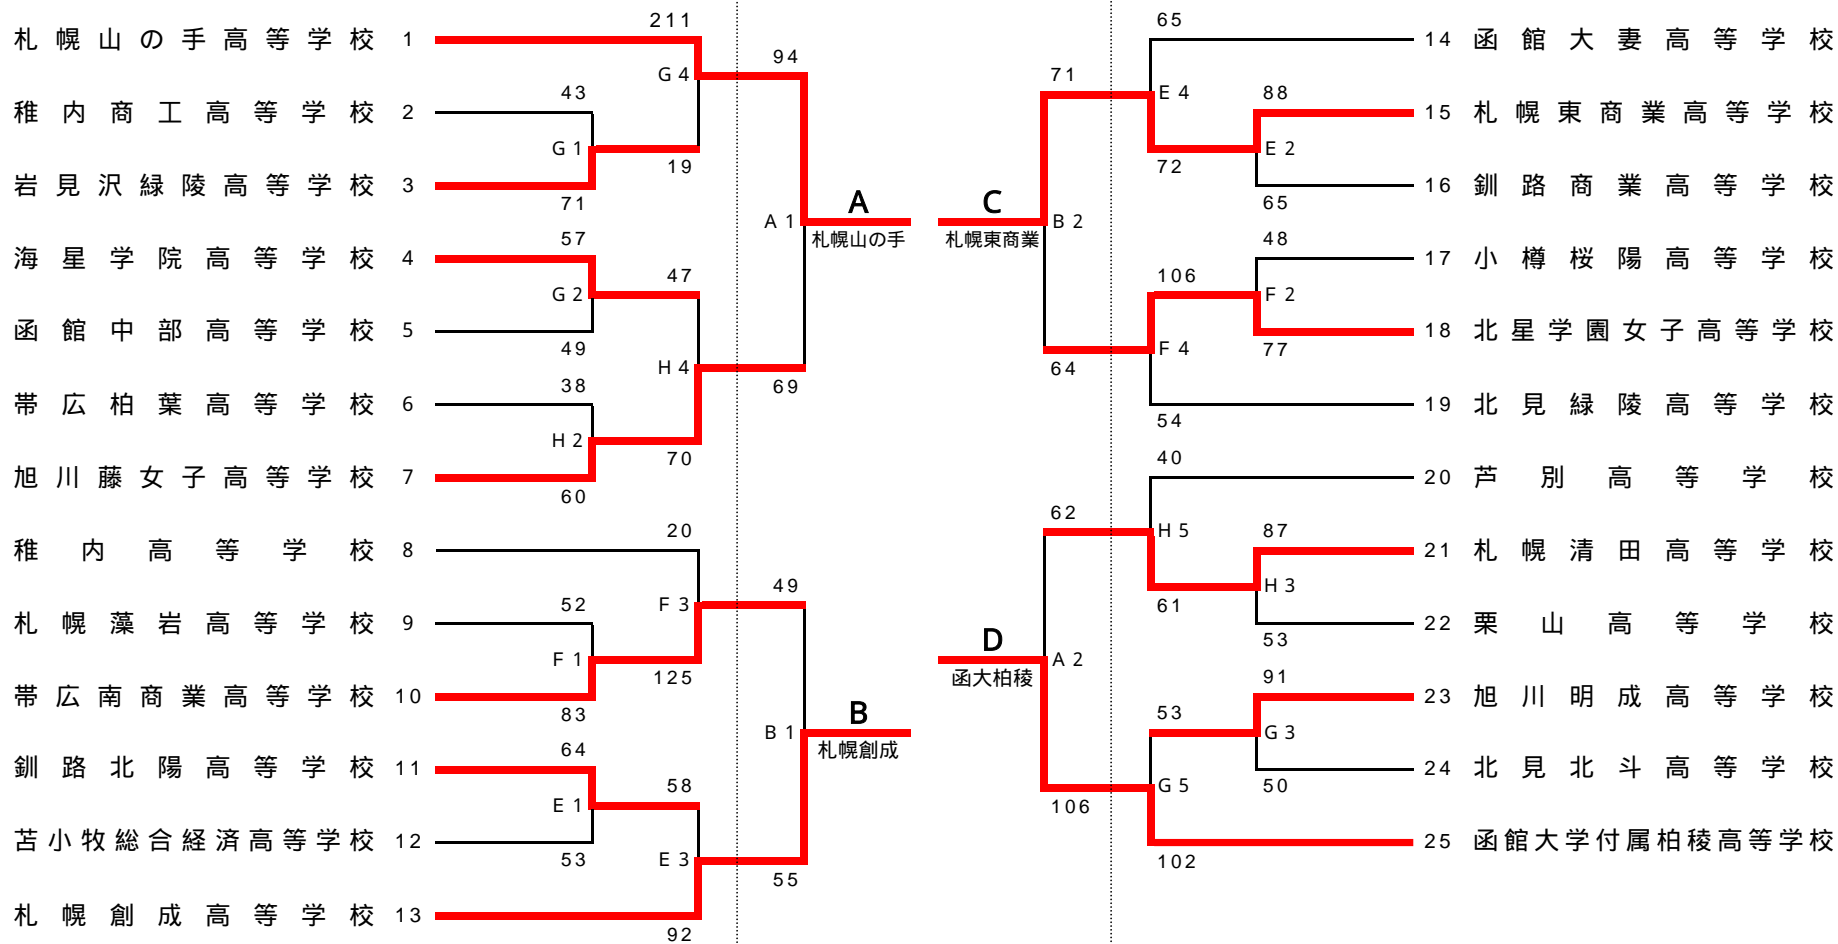

平成18年度 全道高校選手権 組合せ (女子)
23日(金) 24日(土) 23日(金)

A・Bコート : 函館市民体育館
C・Dコート : 函館大学付属有斗高等学
E・Fコート : 函館白百合学園高等学校
G・Hコート : 遺愛女子高等学

試合時間
1 9:00 ~ 4 13:30 ~
2 10:30 ~ 5 15:00 ~
3 12:00 ~ 6 16:30 ~