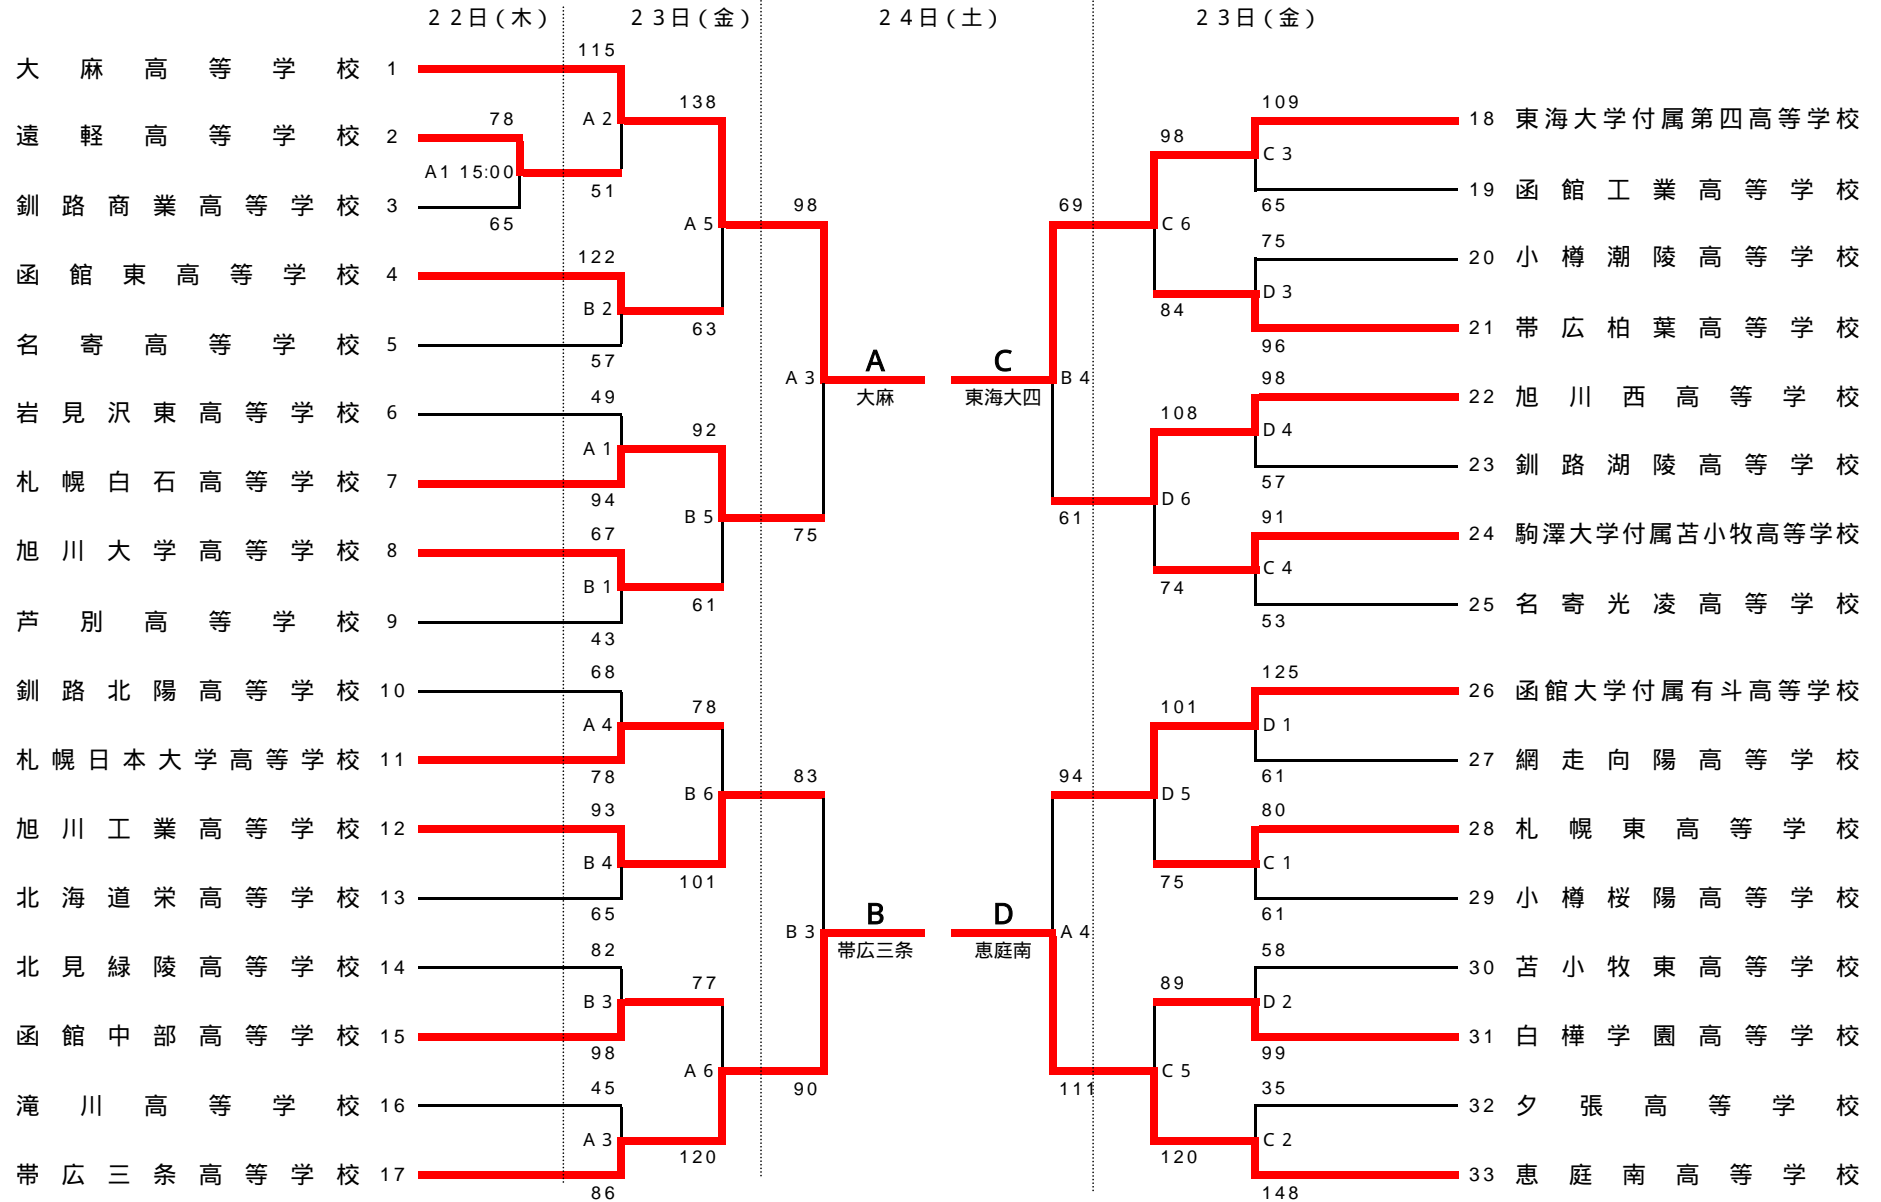

平成18年度 全道高校選手権 組合せ (男子)

- A・Bコート : 函館市民体育館
- C・Dコート : 函館大学附属有斗高等学校
- E・Fコート : 函館白百合学園高等学校
- G・Hコート : 遺愛女子高等学校

- 試合時間
- 1 9:00 ~ 4 13:30 ~
  - 2 10:30 ~ 5 15:00 ~
  - 3 12:00 ~ 6 16:30 ~

決勝リーグ

24日(土)	
A6 16:30 (濃)A-B(白)	
B6 16:30 (濃)C-D(白)	
25日(日)	
A2 10:30 (濃)AB勝-CD負(白)	
B2 10:30 (濃)AB負-CD勝(白)	
A4 13:30 (白)AB勝-CD勝(濃)	
B4 13:30 (白)AB負-CD負(濃)	

大麻 117 - 75 帯広三条  
 恵庭南 87 - 59 東海大四

大麻 118 - 58 東海大四

恵庭南 107 - 89 帯広三条

大麻 106 - 71 恵庭南

東海大四 97 - 87 帯広三条

最終結果

ベスト5

- 1位 大麻高校 (3勝0敗)
- 2位 恵庭南高校 (2勝1敗)
- 3位 東海大四高校 (1勝2敗)
- 4位 帯広三条高校 (0勝3敗)

(No)

1位・2位が全国大会の出場権を獲得

	大麻	帯広三条	東海大四	恵庭南	勝敗	順位
A 大麻 高校		117-75	118-58	106-71	3 - 0	1
B 帯広三条 高校	x 75-117		x 87-97	x 89-107	0 - 3	4
C 東海大四 高校	x 58-118	97-87		x 59-87	1 - 2	3
D 恵庭南 高校	x 71-106	107-89	87-59		2 - 1	2