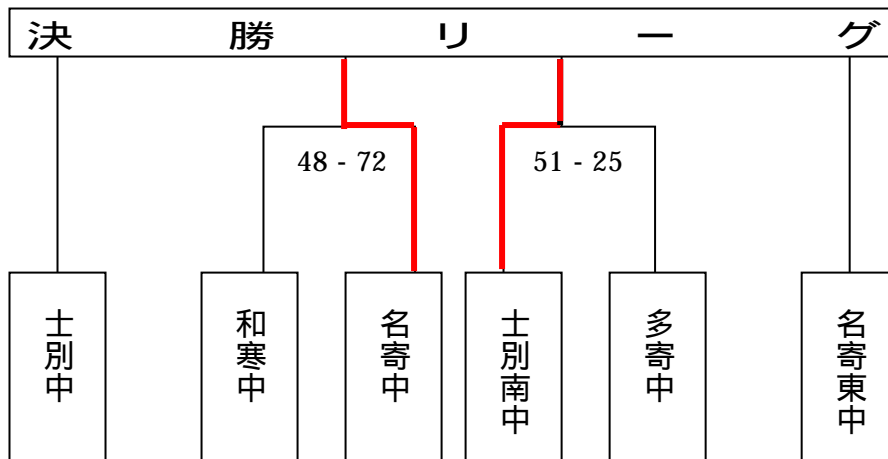

平成 16 年度名寄地区 中学校新人戦試合結果

《男子》

| | 土別中 | 名寄中 | 土別南中 | 名寄東中 | |
|------|----------|--------|---------|---------|----|
| 土別中 | | 102-53 | 74-52 | × 57-77 | 2位 |
| 名寄中 | × 53-102 | | × 52-57 | × 50-68 | 4位 |
| 土別南中 | × 52-74 | 57-52 | | × 32-62 | 3位 |
| 名寄東中 | 77-57 | 68-50 | 62-32 | | 1位 |

《女子》

| | A 土別南中 | B 和寒中 | C 名寄中 | D 土別中 | |
|--------|----------|---------|---------|----------|----|
| A 土別南中 | | 113-20 | 66-39 | 63-42 | 1位 |
| B 和寒中 | × 20-113 | | × 38-93 | × 26-103 | 4位 |
| C 名寄中 | × 39-66 | × 93-38 | | × 39-44 | 3位 |
| D 土別中 | × 42-63 | 103-26 | 44-39 | | 2位 |