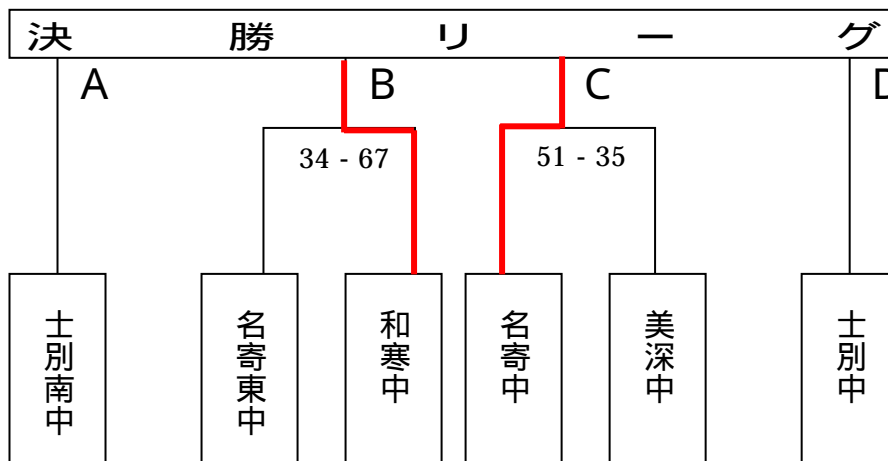

平成 16 年度名寄地区 中学校新人戦試合結果

《男子》

| | 土別中 | 名寄中 | 土別南中 | 名寄東中 | |
|------|----------|--------|---------|---------|----|
| 土別中 | | 102-53 | 74-52 | × 57-77 | 2位 |
| 名寄中 | × 53-102 | | × 52-57 | × 50-68 | 4位 |
| 土別南中 | × 52-74 | 57-52 | | × 32-62 | 3位 |
| 名寄東中 | 77-57 | 68-50 | 62-32 | | 1位 |

《女子》

| | A 土別南中 | B 和寒中 | C 名寄中 | D 土別中 | |
|--------|----------|---------|---------|----------|----|
| A 土別南中 | | 113-20 | 66-39 | 63-42 | 1位 |
| B 和寒中 | × 20-113 | | × 38-93 | × 26-103 | 4位 |
| C 名寄中 | × 39-66 | × 93-38 | | × 39-44 | 3位 |
| D 土別中 | × 42-63 | 103-26 | 44-39 | | 2位 |